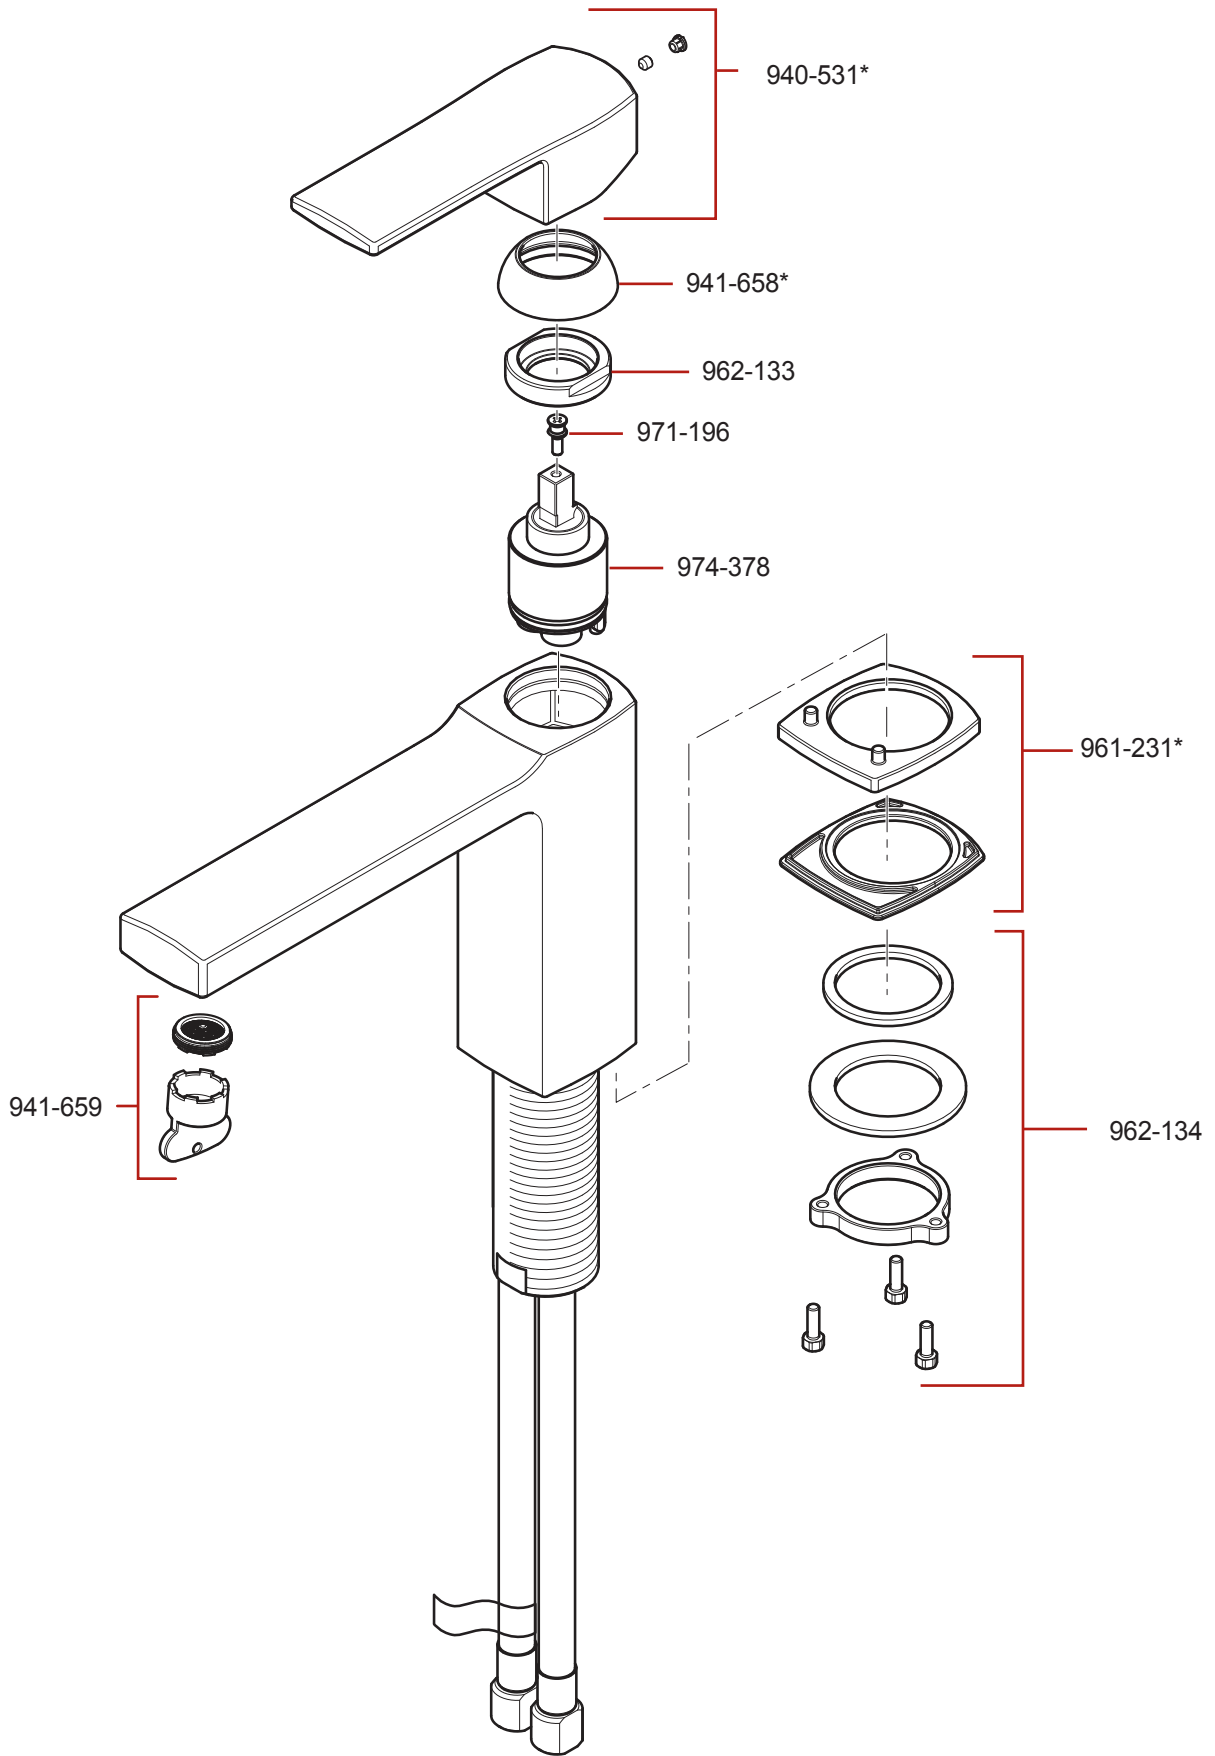

RT6-1DA • Parts Explosion • Esquema de piezas • Vue éclatée des pièces

	English	Español	Français
*	Replace * with Finish Letter	Sustitue * con la letra de acabado	Remplace * avec la lettre de finition
A	Polished Chrome	Cromo Pulido	Chrome Poli
B	Black	Negra	Noire
J	PVD Brushed Nickel	PVD Niquel Cepillado	PVD Nickel Brosse