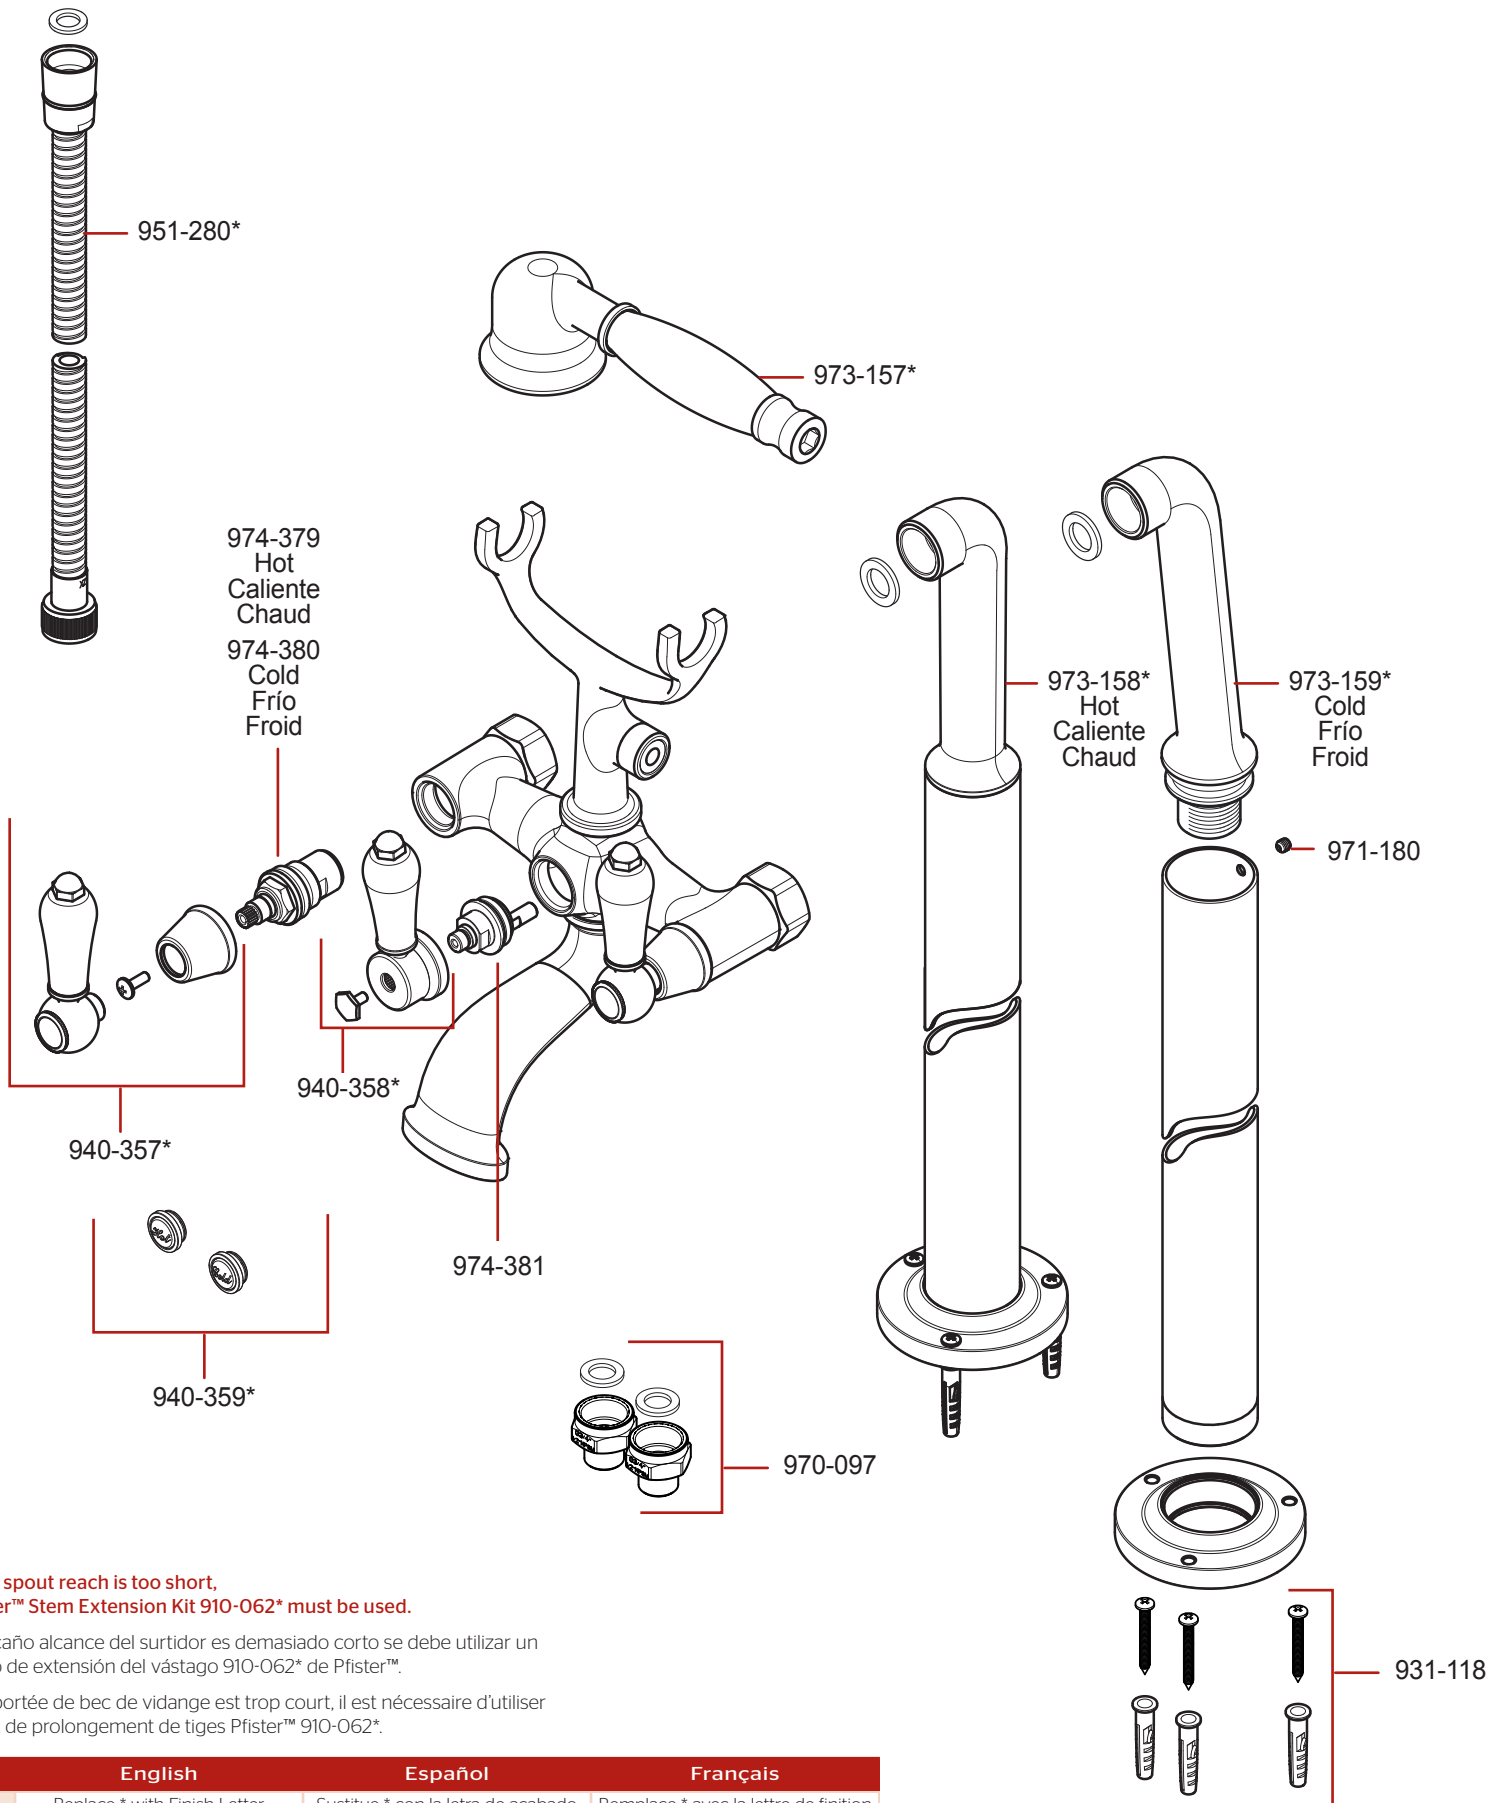

RT6-1TF • Parts Explosion • Despiece de piezas • Vue éclatée des pièces

**If the spout reach is too short,
Pfister™ Stem Extension Kit 910-062* must be used.**

Si el caño alcance del surtidor es demasiado corto se debe utilizar un juego de extensión del vástago 910-062* de Pfister™.

Si la portée de bec de vidange est trop court, il est nécessaire d'utiliser un kit de prolongement de tiges Pfister™ 910-062*.

	English	Español	Français
*	Replace * with Finish Letter	Sustitue * con la letra de acabado	Remplace * avec la lettre de finition
A	Polished Chrome	Cromo Pulido	Chrome Poli
D	PVD Polished Nickel	PVD Niquel Pulido	PVD Nickel Poli
J	PVD Brushed Nickel	PVD Niquel Cepillado	PVD Nickel Brosse
Y	Tuscan Bronze	Bronce Toscano	Bronze Le Toscan