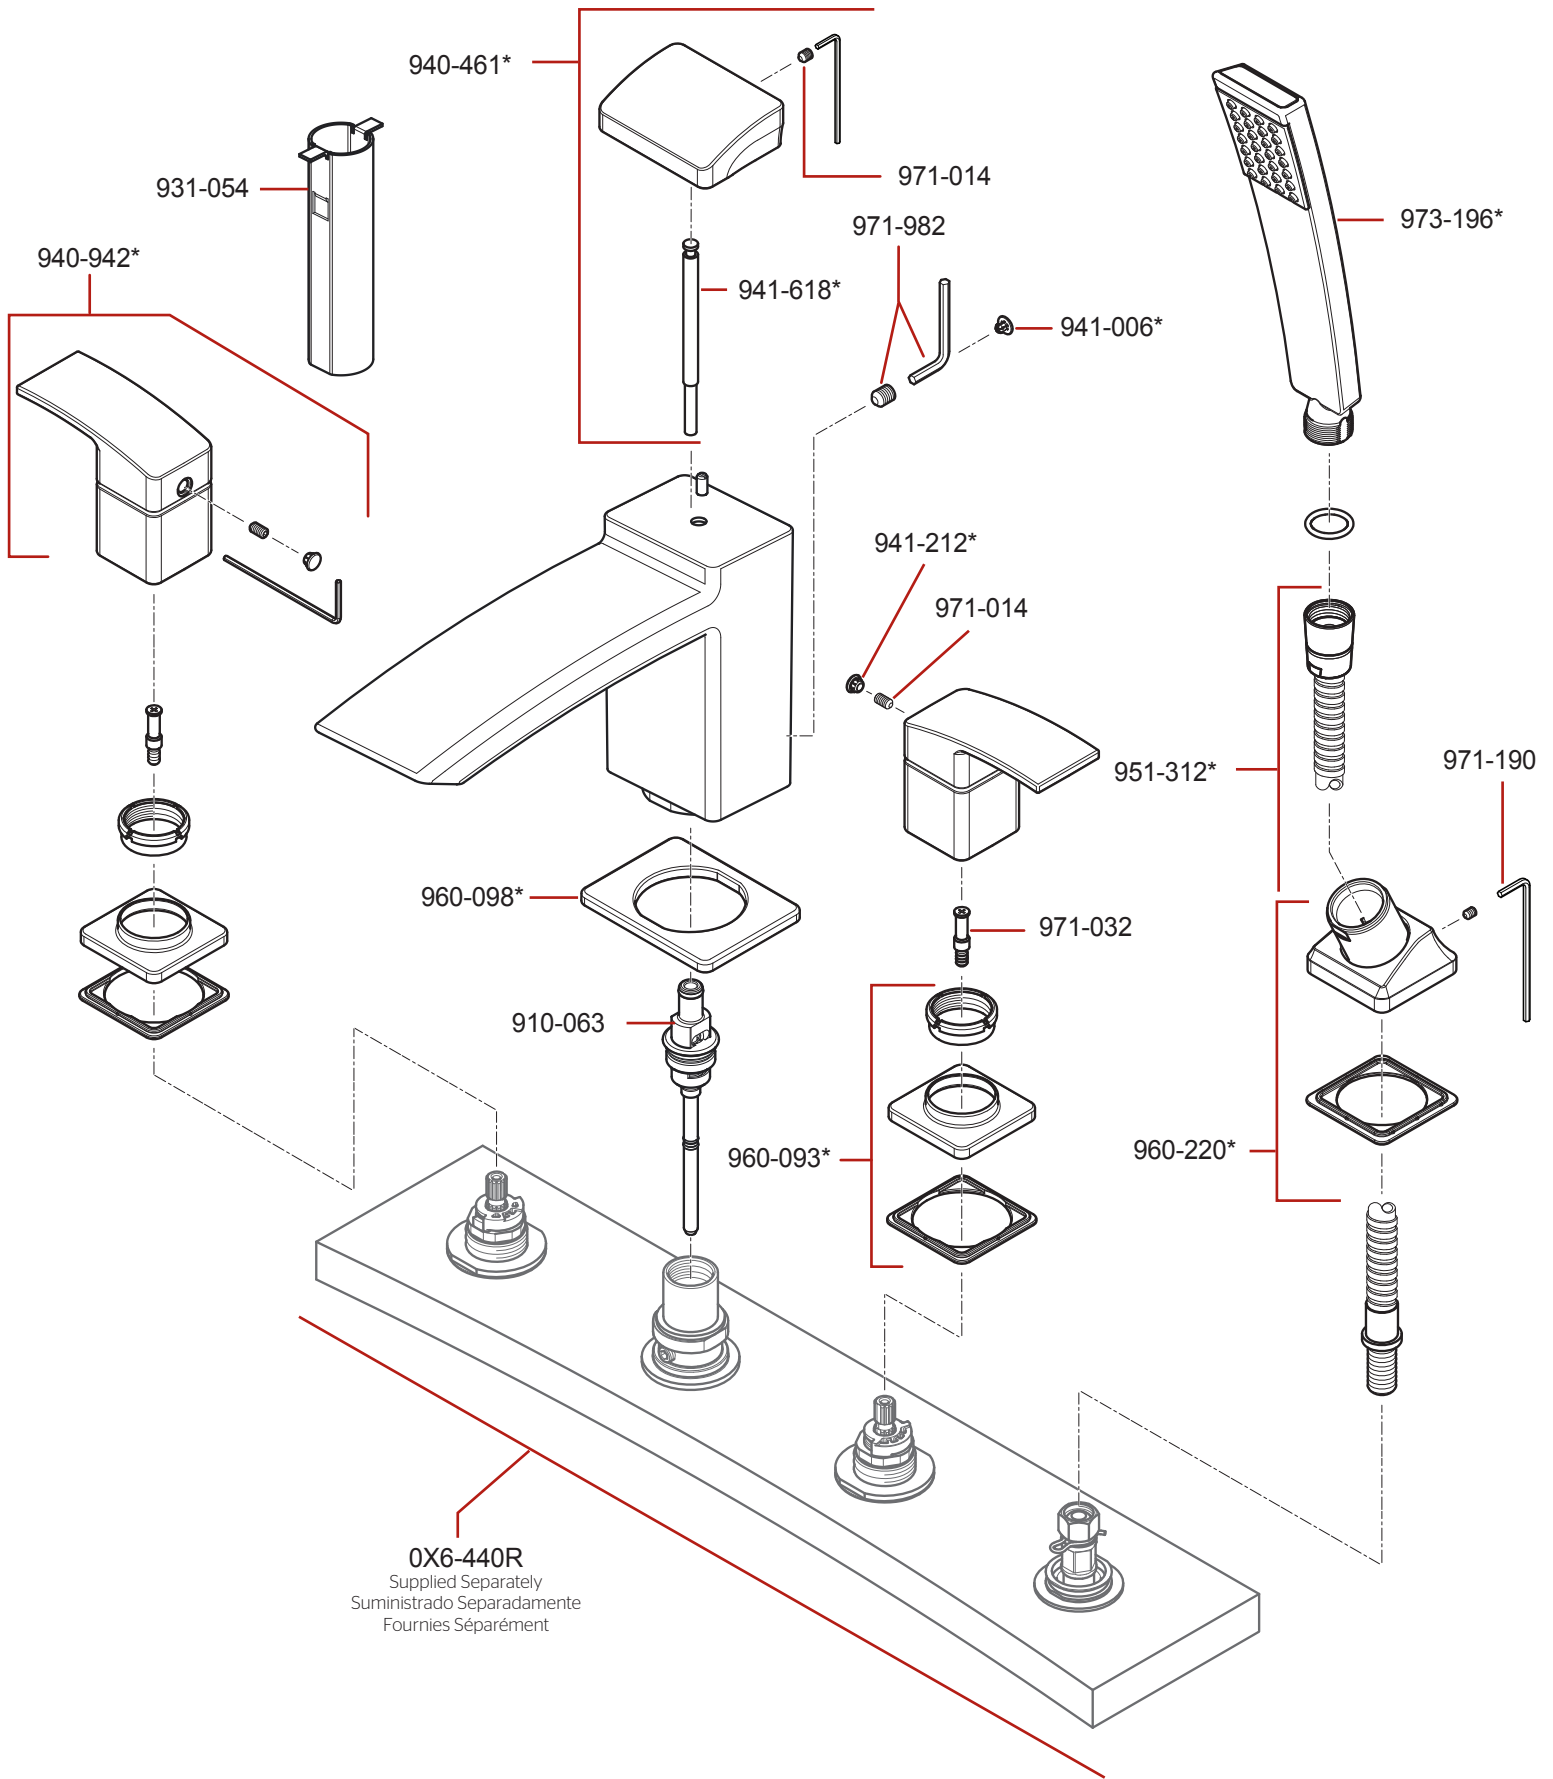

# RT6-4D1 • Parts Explosion • Esquema de piezas • Vue éclatée des pièces

	English	Español	Français
*	Replace * with Finish Letter	Substituye * con la letra de acabado	Remplace * avec la lettre de finition
A	Polished Chrome	Cromo Pulido	Chrome Poli
B	Black	Negra	Noire
J	PVD Brushed Nickel	PVD Niquel Cepillado	PVD Nickel Brosse