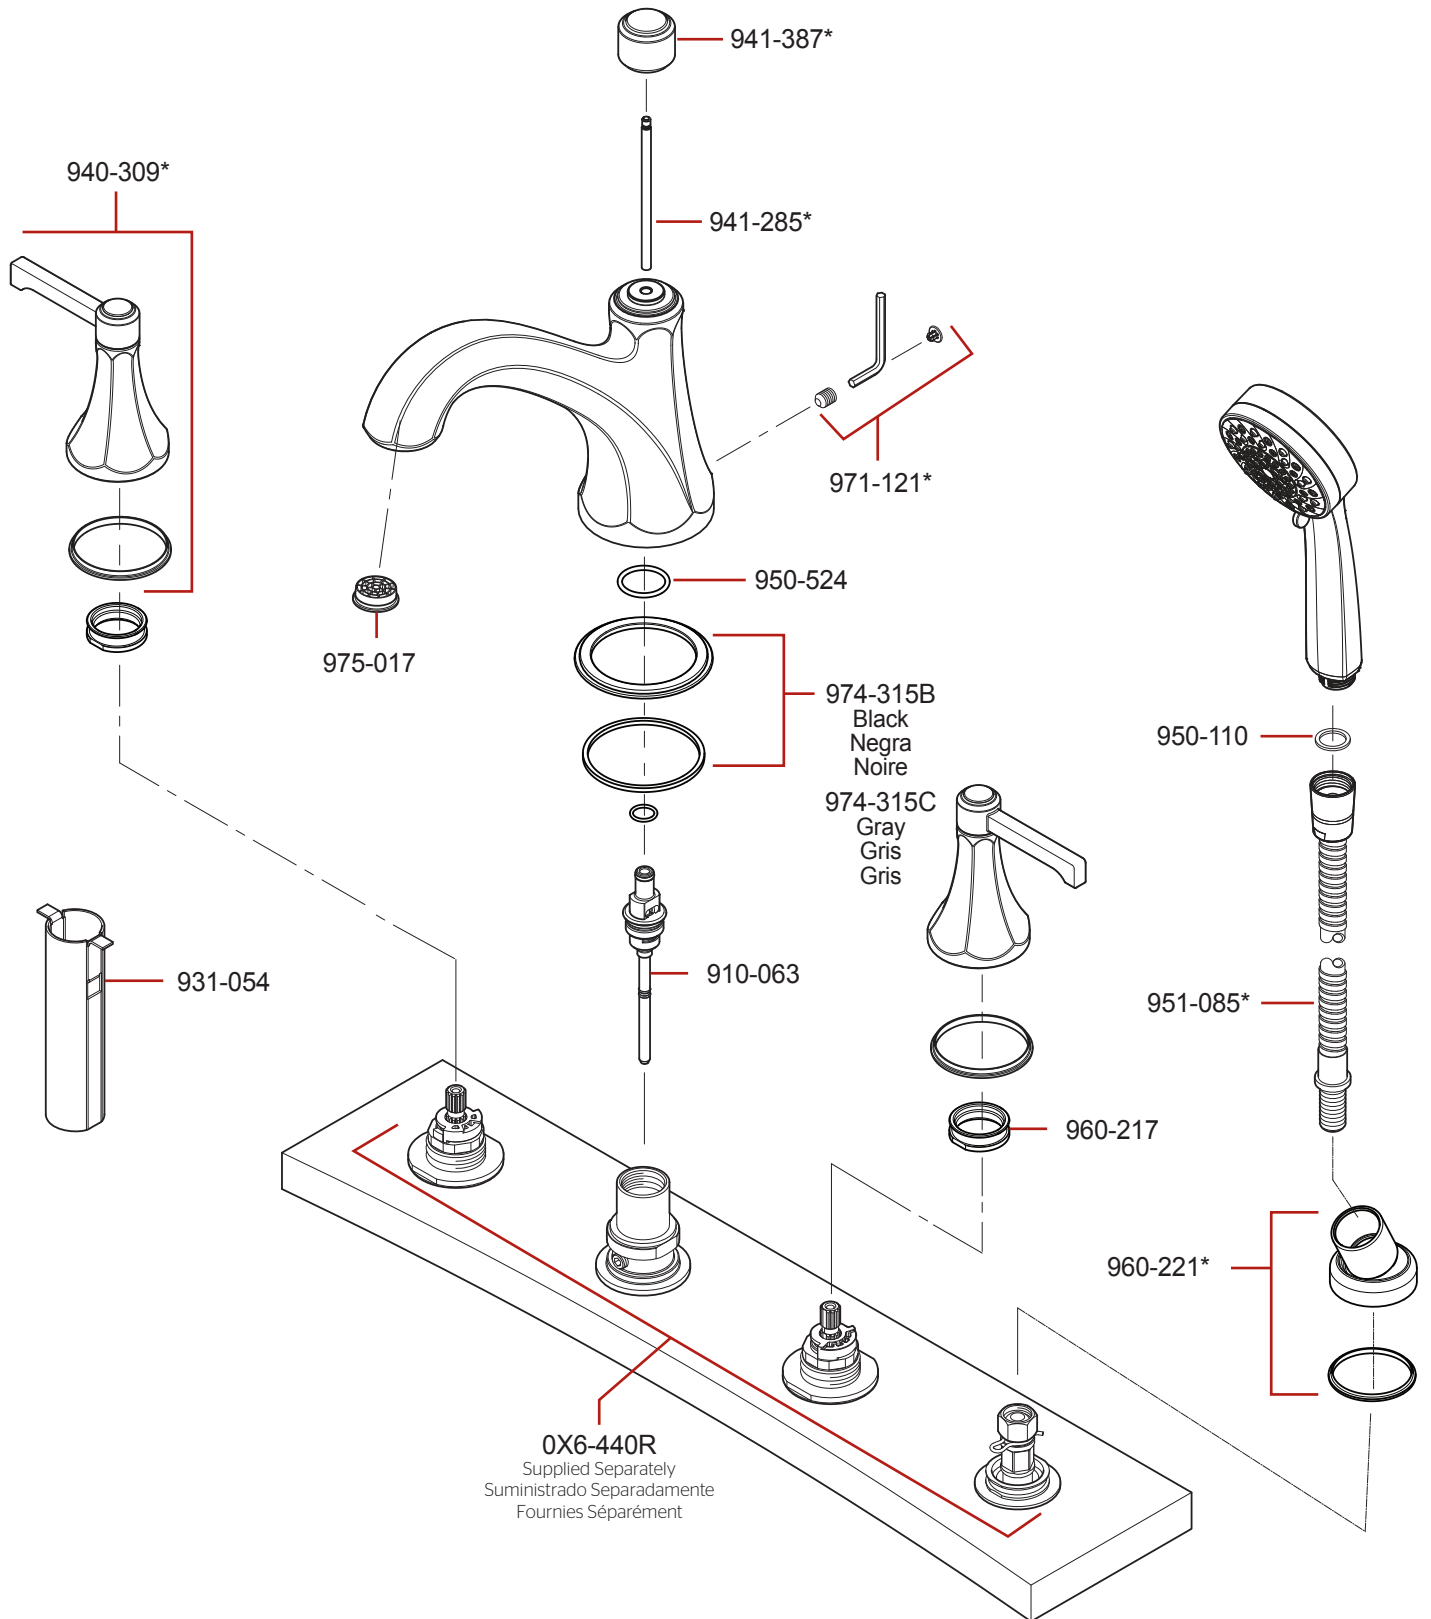

RT6-4DE • Parts Explosion • Despiece de piezas • Vue éclatée des pièces

If deck thickness exceeds 1 3/8" (35 mm), Pfister™ Stem Extension Kit 974-375 must be used.

Si el grosor de la plataforma excede 1 3/8 pulg. (35 mm), se debe utilizar un juego de extensión del vástago 974-375 de Pfister™.

Si l'épaisseur du plateau de montage dépasse 1 3/8 po. (35 mm), il est nécessaire d'utiliser un kit de prolongement de tiges Pfister™ 974-375.

	English	Español	Français
*	Replace * with Finish Letter	Sustitue * con la letra de acabado	Remplace * avec la lettre de finition
A	Polished Chrome	Cromo Pulido	Chrome Poli
D	PVD Polished Nickel	PVD Niquel Pulido	PVD Nickel Poli
J	PVD Brushed Nickel	PVD Niquel Cepillado	PVD Nickel Brosse
Y	Tuscan Bronze	Bronce Toscano	Bronze Le Toscan