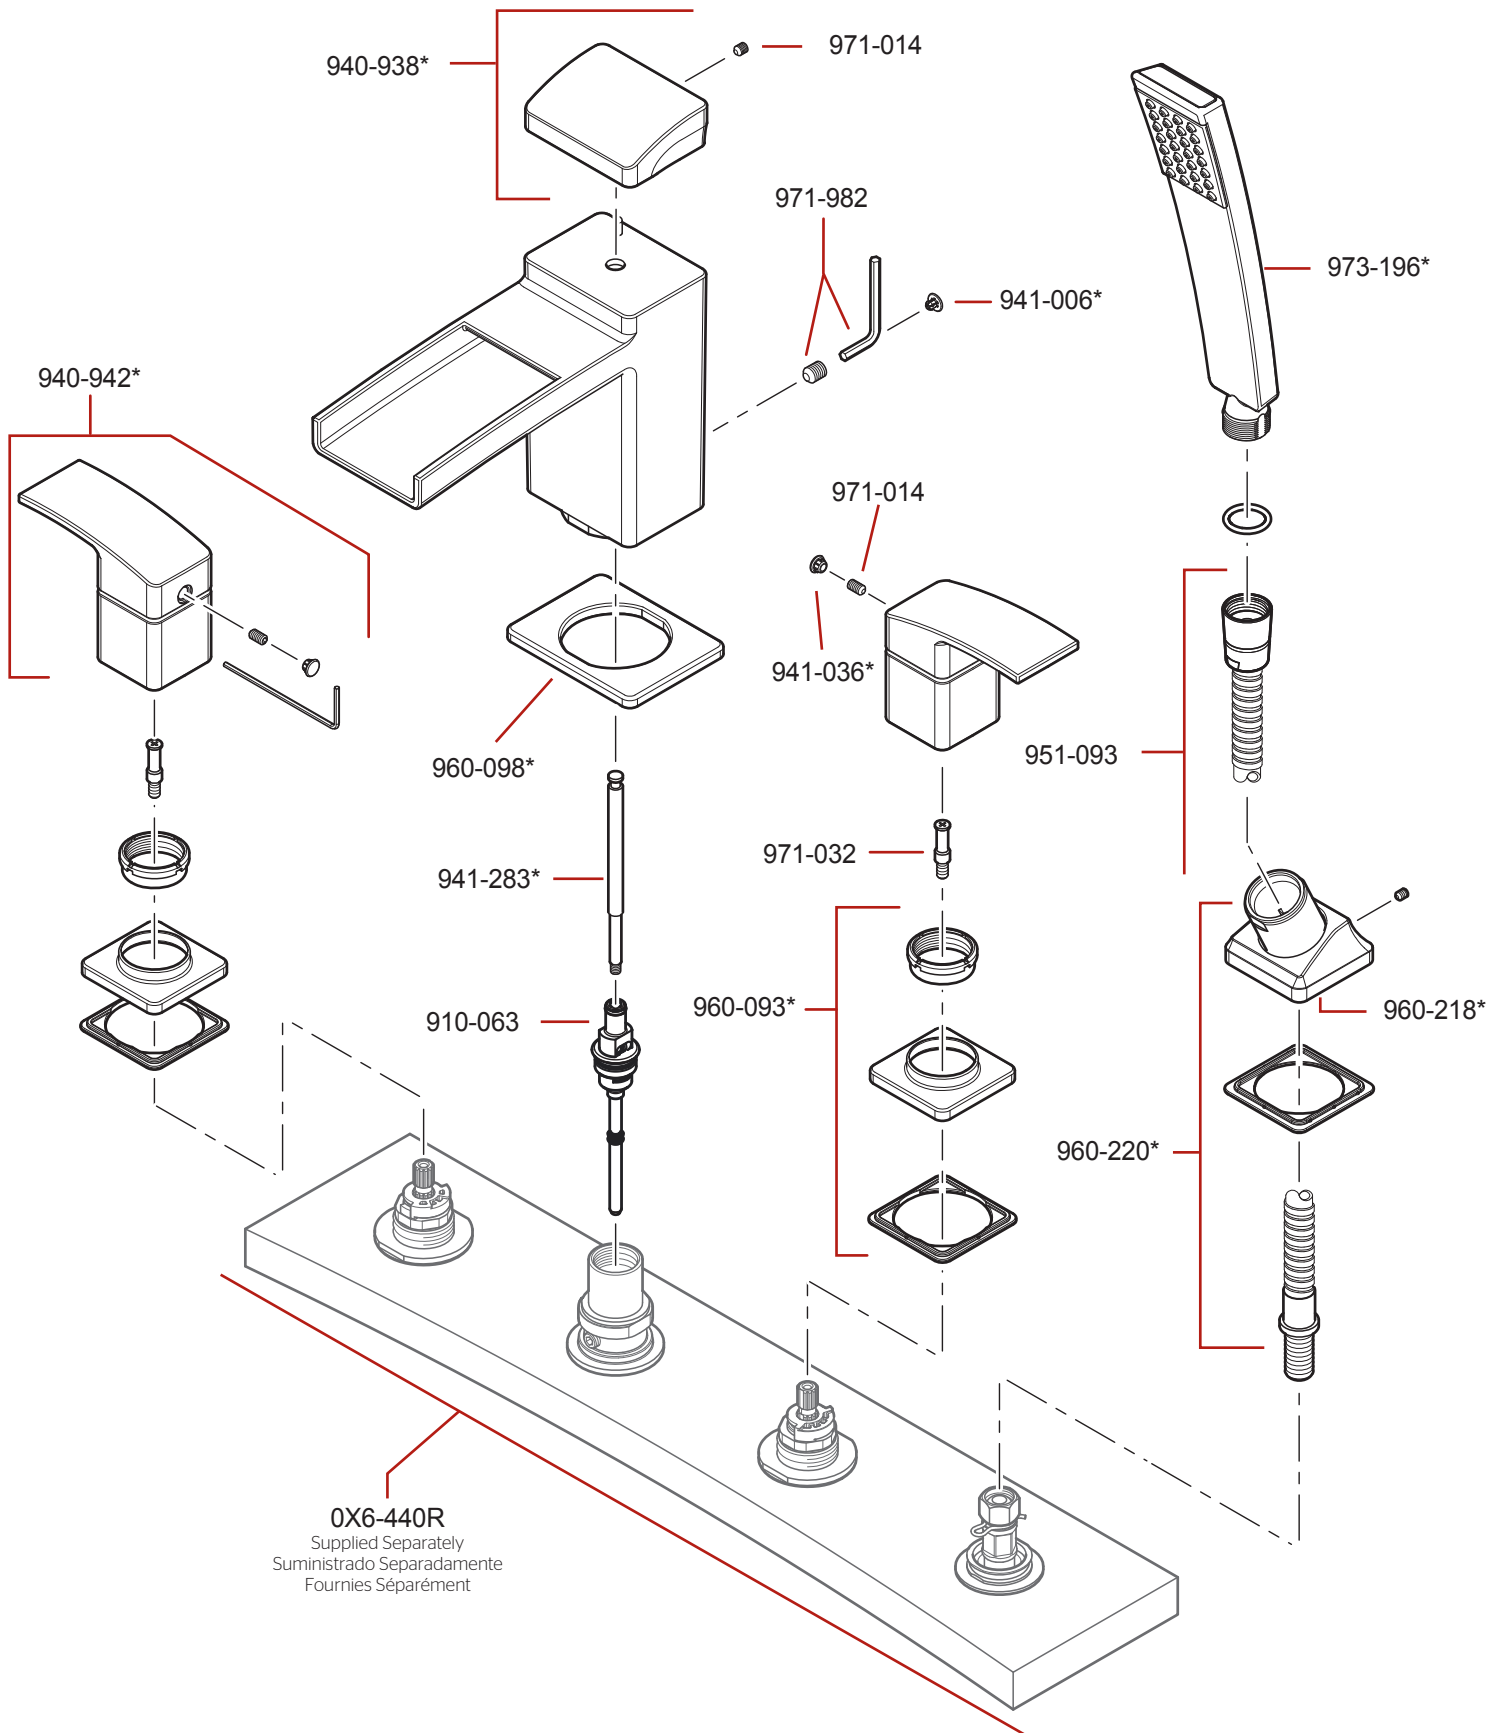

# RT6-4DF • Parts Explosion • Esquema de piezas • Vue éclatée des pièces

	English	Español	Français
•	Replace * with Finish Letter	Substituye * con la letra de acabado	Remplace * avec la lettre de finition
A	Polished Chrome	Cromo Pulido	Chrome Poli
B	Black	Negra	Noire
J	PVD Brushed Nickel	PVD Niquel Cepillado	PVD Nickel Brosse