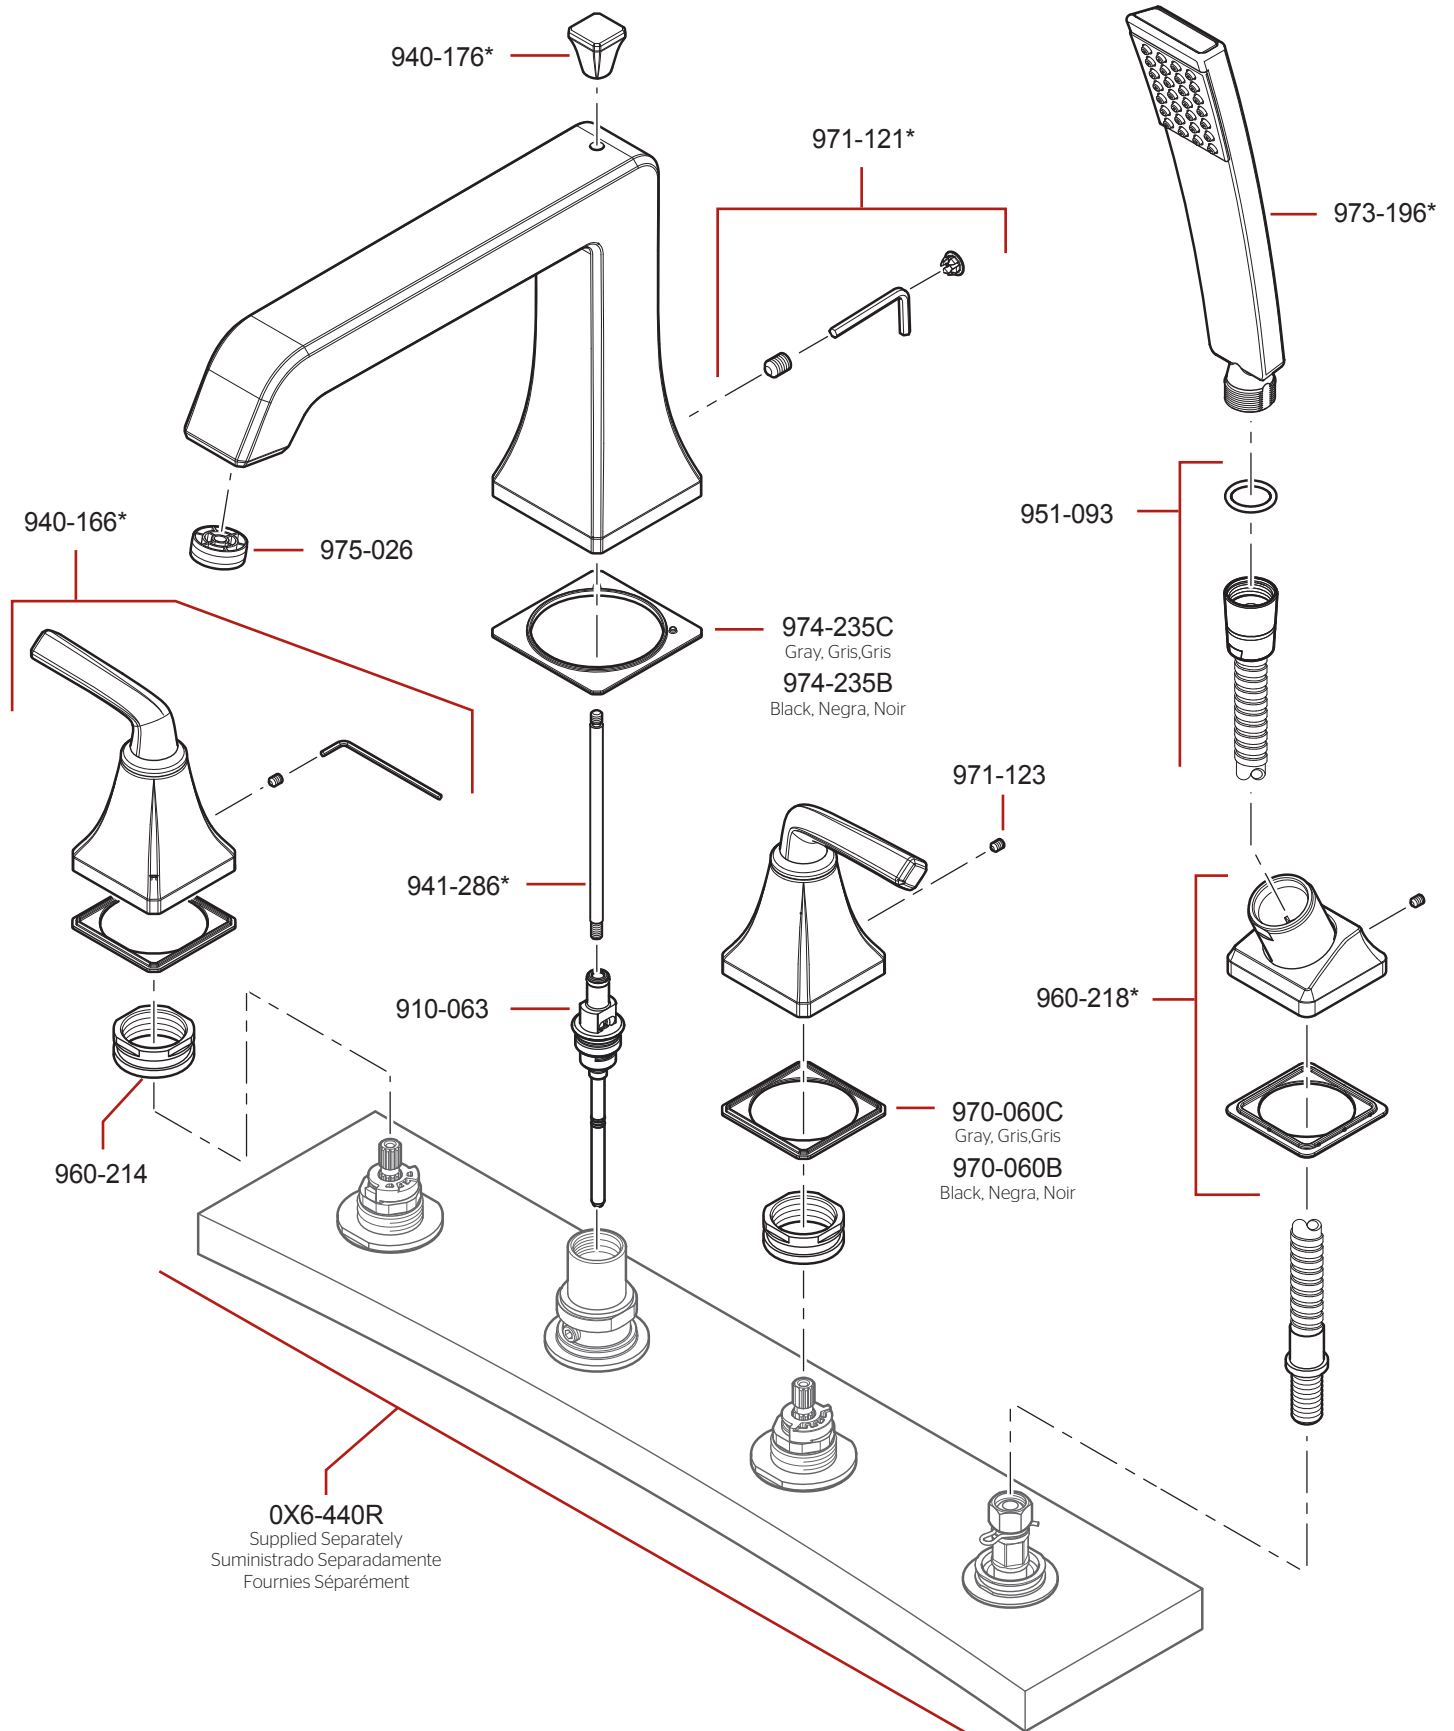

RT6-4FE • Parts Explosion • Esquema de piezas • Vue éclatée des pièces

0X6-440R
 Supplied Separately
 Suministrado Separadamente
 Fournies Séparément

If Deck Thickness Exceeds 1 3/8" (35mm), Pfister™ Stem Extension Kit 974-375 must be used.

Si lo grueso de la cubierta excede 1 3/8 pulg., el estuche con el vástago de extensión 974-375 de Pfister™ deberá ser utilizado.

Si l'épaisseur du comptoir est supérieure à 1 3/8 po, on doit utiliser un ensemble prolongateur de tige Pfister™ 974-375.