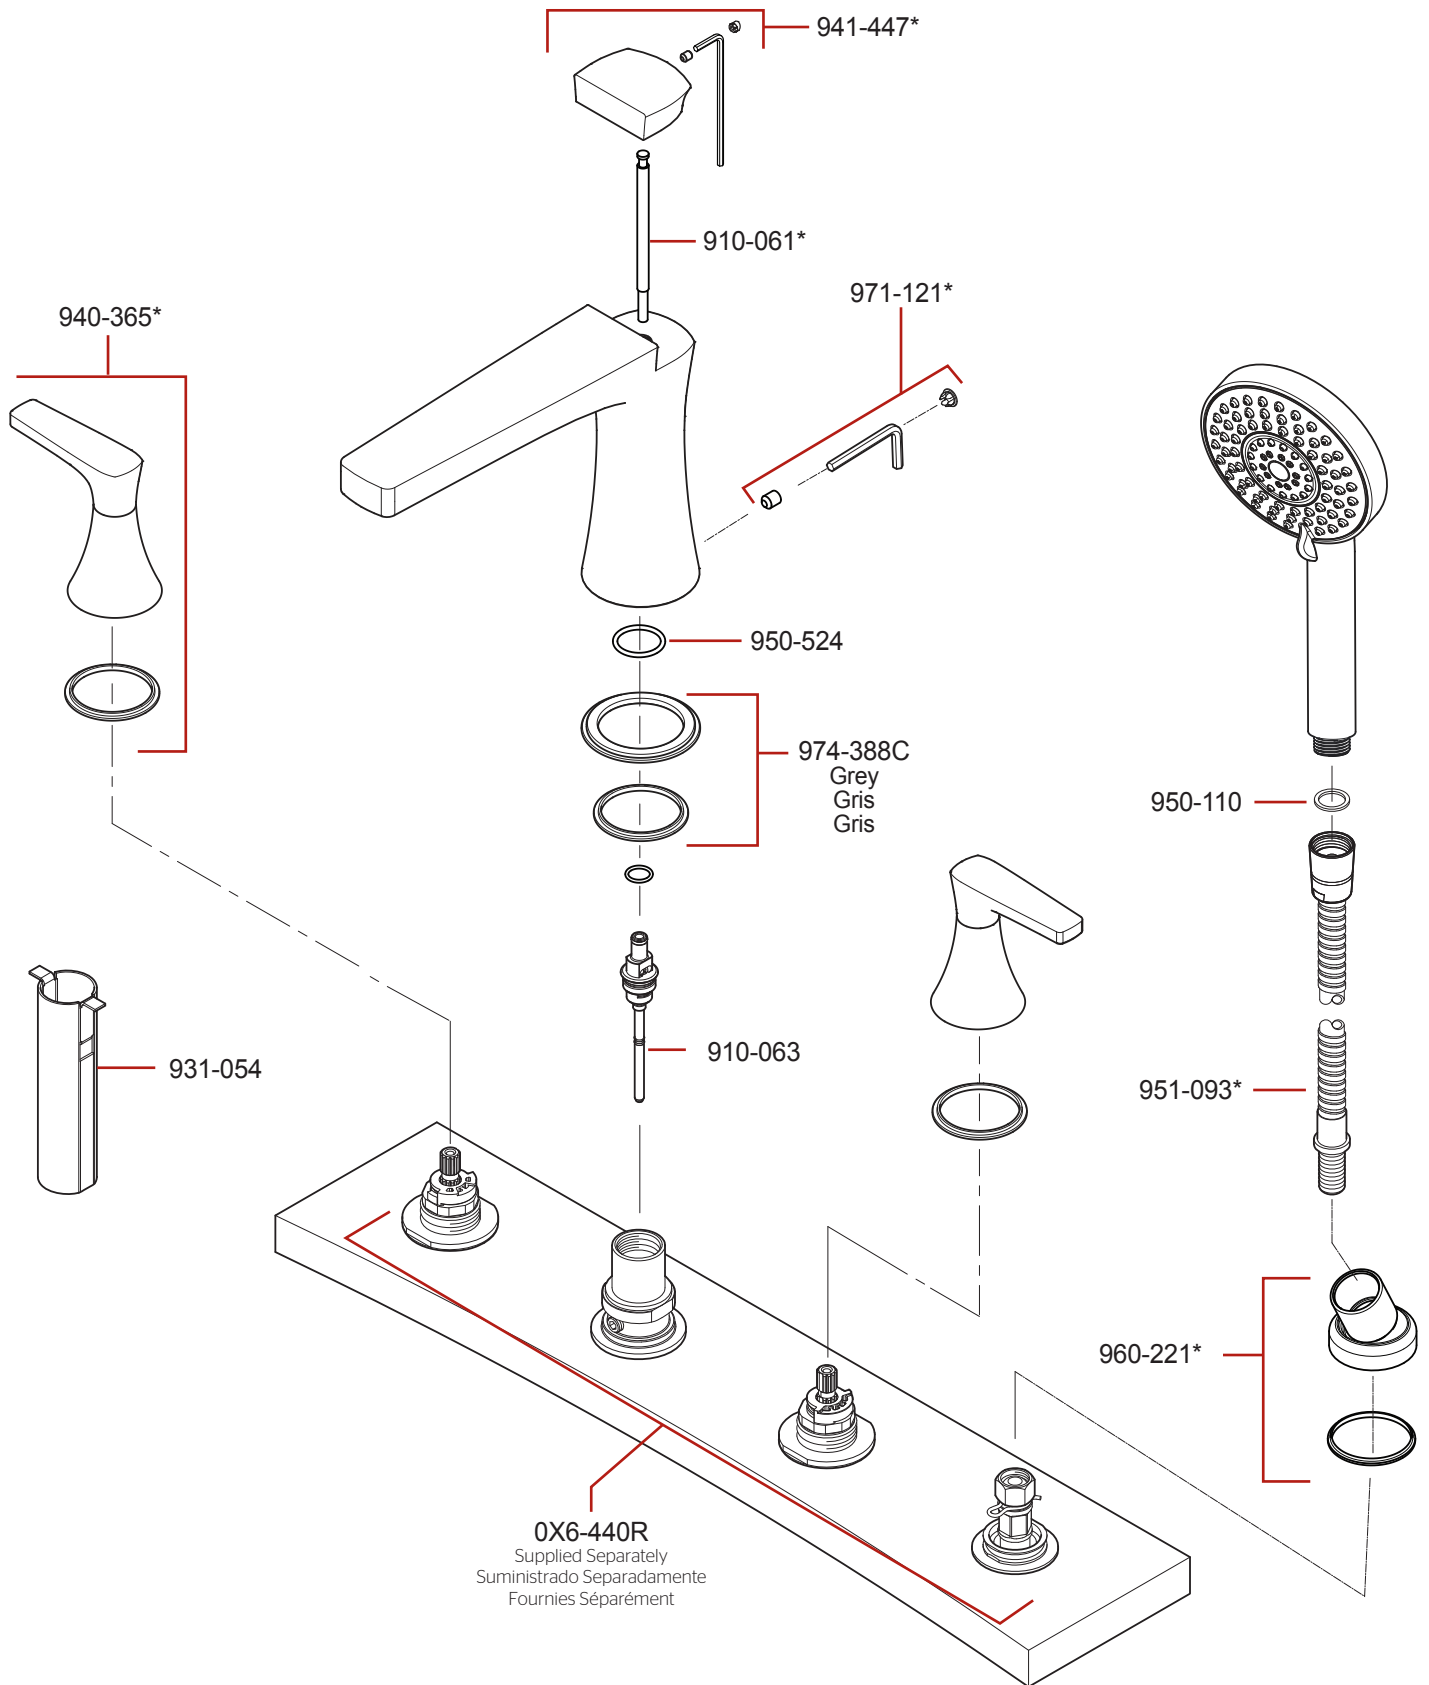

RT6-4MF • Parts Explosion • Despiece de piezas • Vue éclatée des pièces

If deck thickness exceeds 1 3/8" (35 mm), Pfister™ Stem Extension Kit 974-375 must be used.

Si el grosor de la plataforma excede 1 3/8 pulg. (35 mm), se debe utilizar un juego de extensión del vástago 974-375 de Pfister™.

Si l'épaisseur du plateau de montage dépasse 1 3/8 po. (35 mm), il est nécessaire d'utiliser un kit de prolongement de tiges Pfister™ 974-375.

	English	Español	Français
*	Replace * with Finish Letter	Sustitue * con la letra de acabado	Remplace * avec la lettre de finition
A	Polished Chrome	Cromo Pulido	Chrome Poli
J	PVD Brushed Nickel	PVD Niquel Cepillado	PVD Nickel Brosse