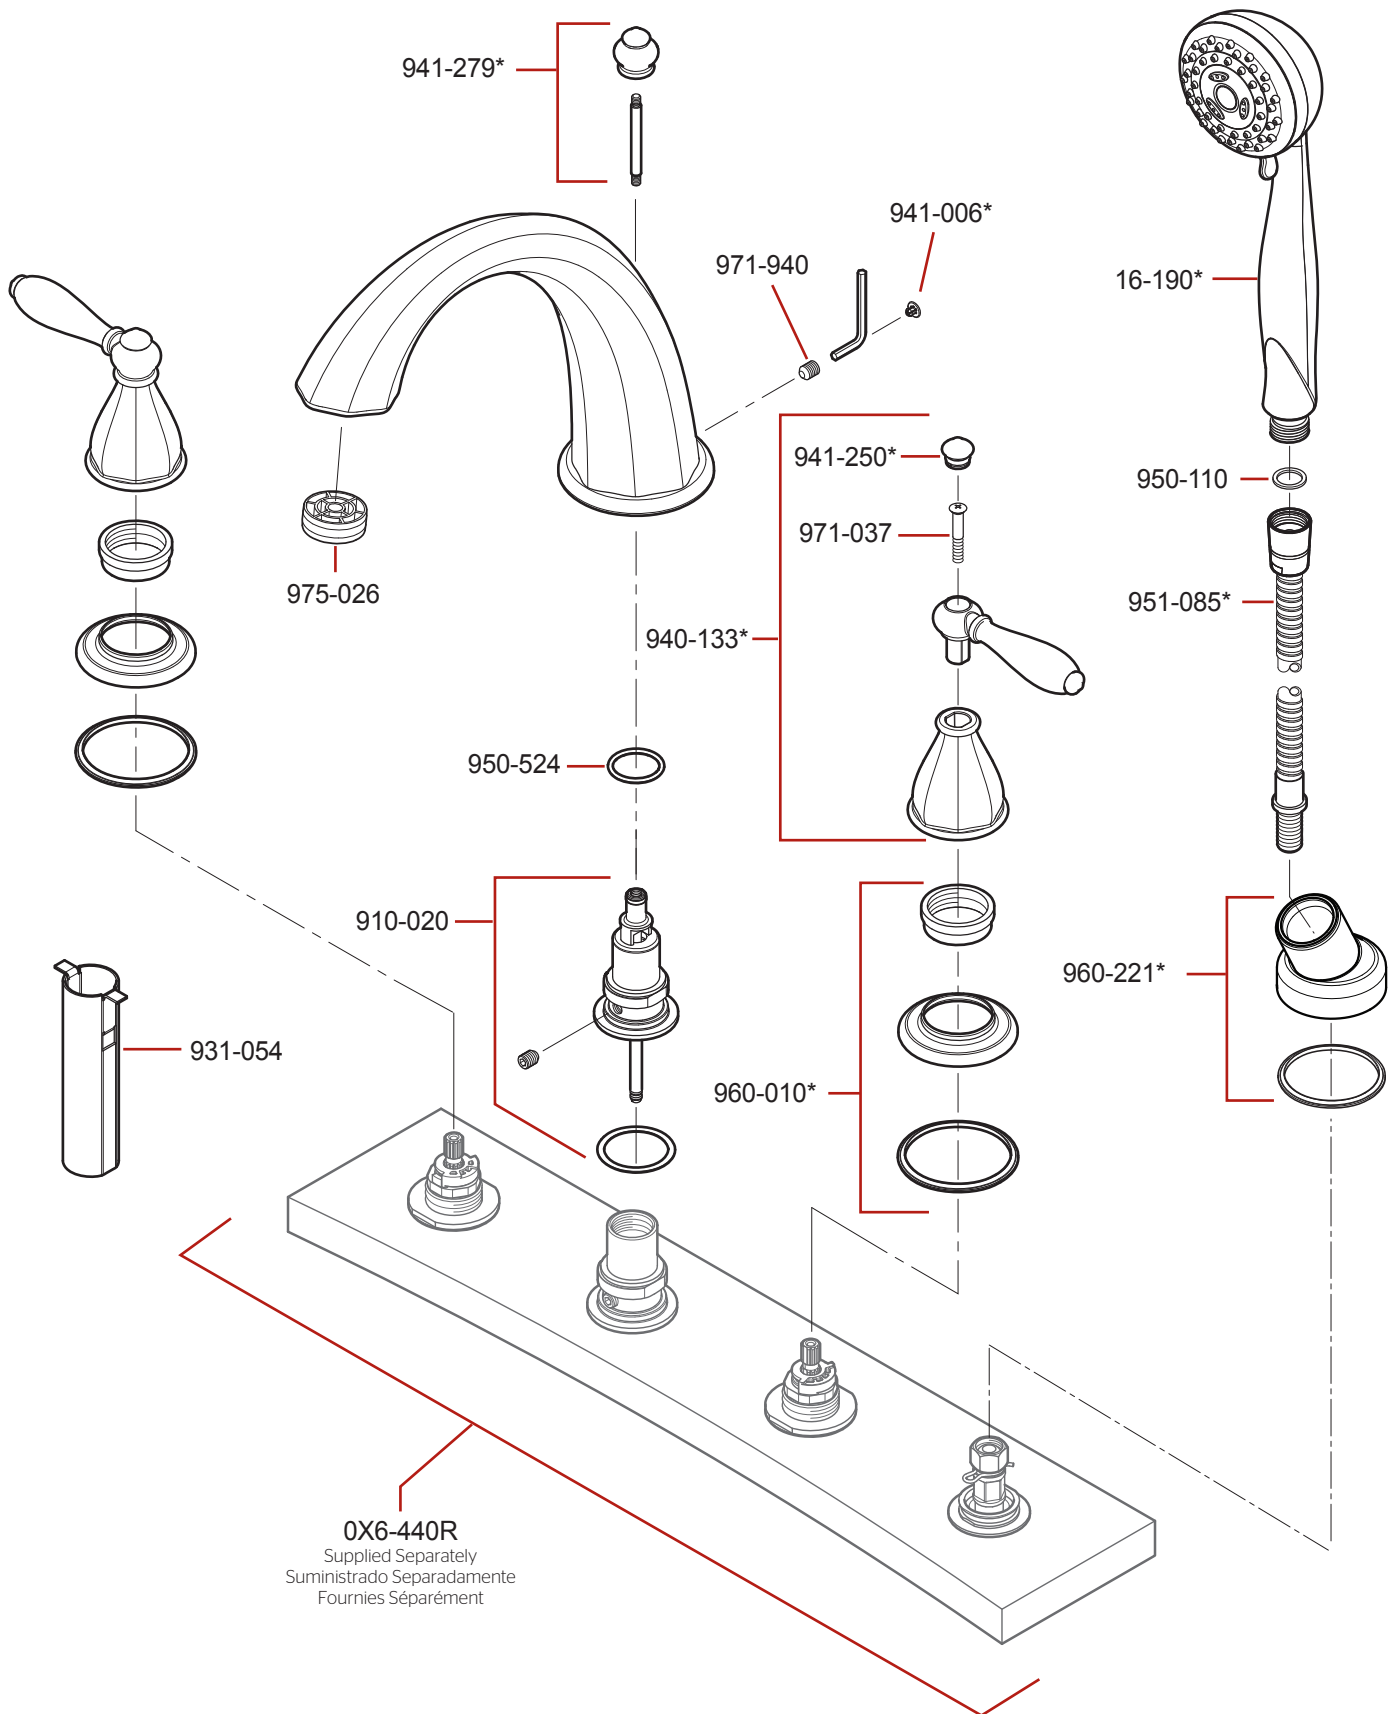

RT6-4RP • Parts Explosion • Esquema de piezas • Vue éclatée des pièces

	English	Español	Français
*	Replace * with Finish Letter	Substituye * con la letra de acabado	Remplace * avec la lettre de finition
A	Polished Chrome	Cromo Pulido	Chrome Poli
J	PVD Brushed Nickel	PVD Niquel Cepillado	PVD Nickel Brosse
Y	Tuscan Bronze	Bronce Toscano	Bronze Le Toscan