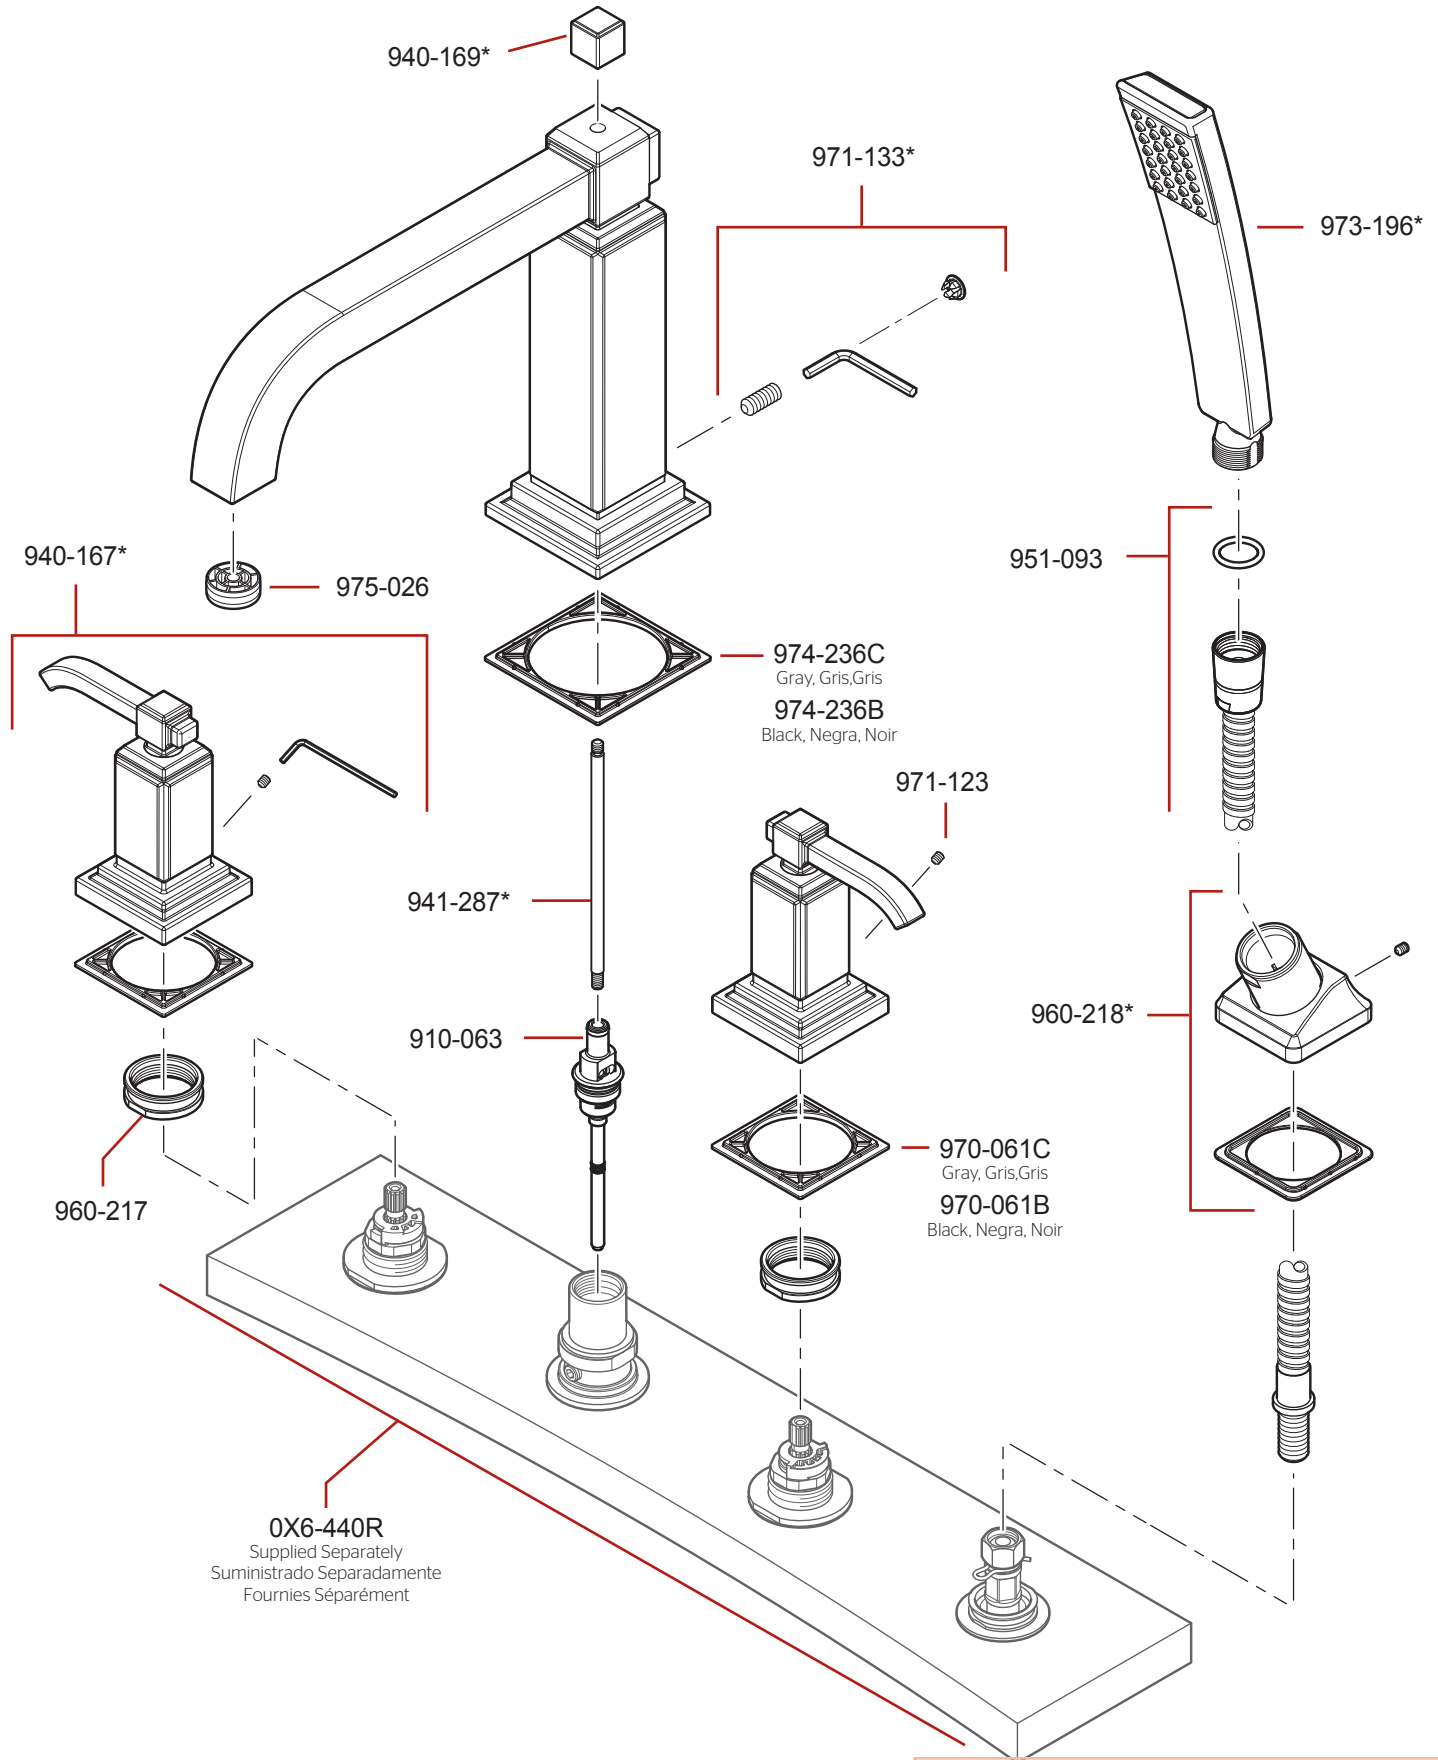

# RT6-4WE • Parts Explosion • Esquema de piezas • Vue éclatée des pièces

	English	Español	Français
*	Replace * with Finish Letter	Sustitue * con la letra de acabado	Remplace * avec la lettre de finition
A	Polished Chrome	Cromo Pulido	Chrome Poli
D	PVD Polished Nickel	PVD Niquel Pulido	PVD Nickel Poli
J	PVD Brushed Nickel	PVD Niquel Cepillado	PVD Nickel Brosse
Y	Tuscan Bronze	Bronce Toscano	Bronze Le Toscan

**If Deck Thickness Exceeds 1 3/8" (35mm), Pfister™ Stem Extension Kit 974-375 must be used.**

Si lo grueso de la cubierta excede 1 3/8 pulg., el estuche con el vástago de extensión 974-375 de Pfister™ deberá ser utilizado.

Si l'épaisseur du comptoir est supérieure à 1 3/8 po, on doit utiliser un ensemble prolongateur de tige Pfister™ 974-375.