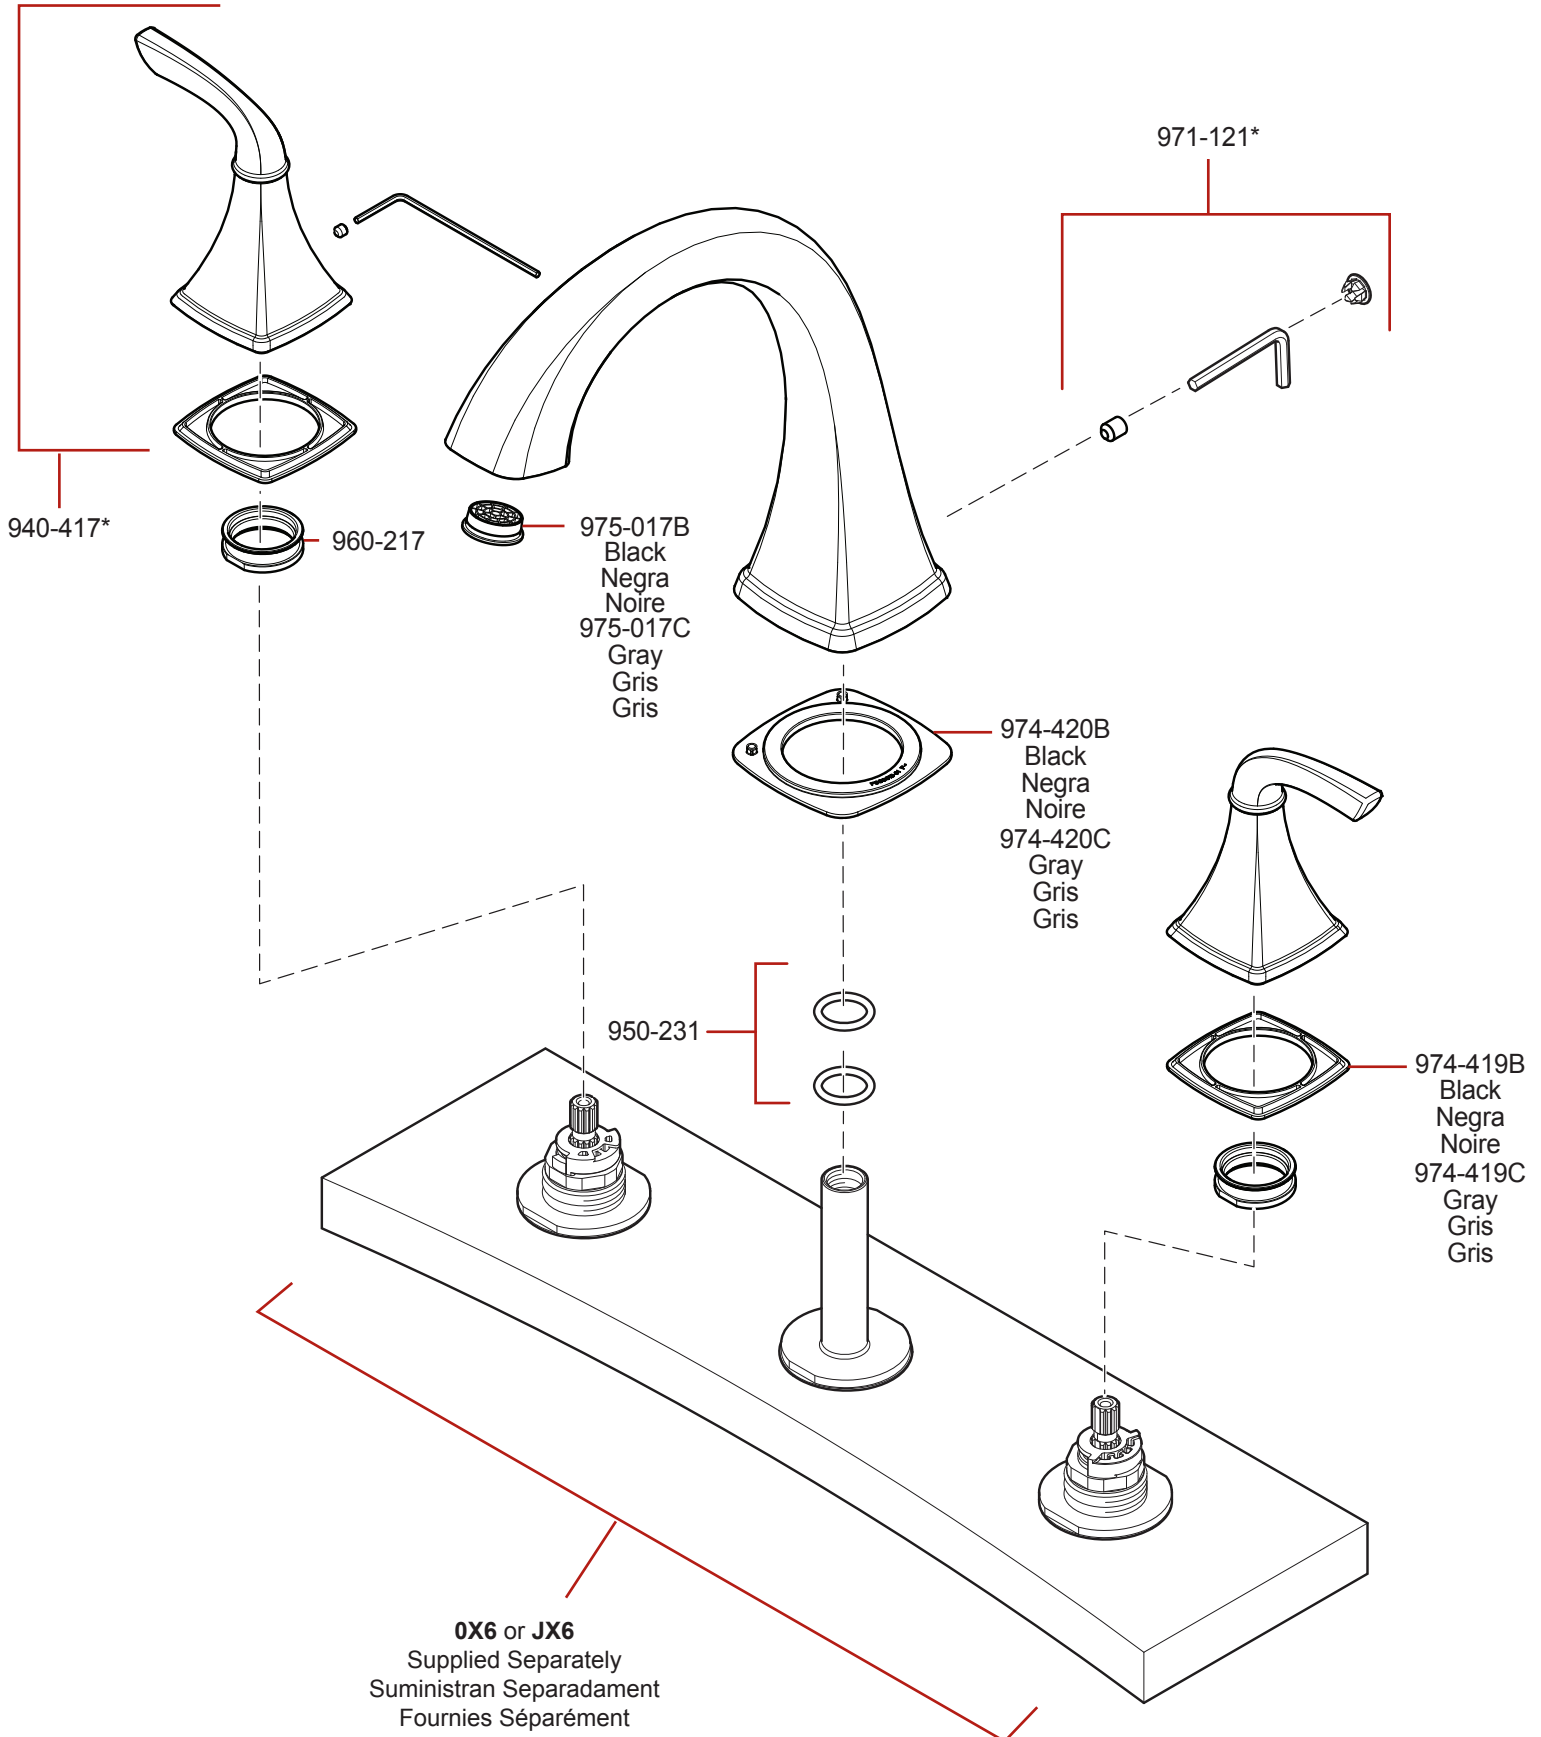

RT6-5BS • Parts Explosion • Despiece de piezas • Vue éclatée des pièces

OX6 or JX6
Supplied Separately
Suministran Separadament
Fournies Séparément

If deck thickness exceeds 1 3/8" (35 mm),
Pfister™ Stem Extension Kit 974-375 must be used.

Si el grosor de la plataforma excede 1 3/8 pulg. (35 mm), se debe utilizar un juego de extensión del vástago 974-375 de Pfister™.

Si l'épaisseur du plateau de montage dépasse 1 3/8 po. (35 mm), il est nécessaire d'utiliser un kit de prolongement de tiges Pfister™ 974-375.