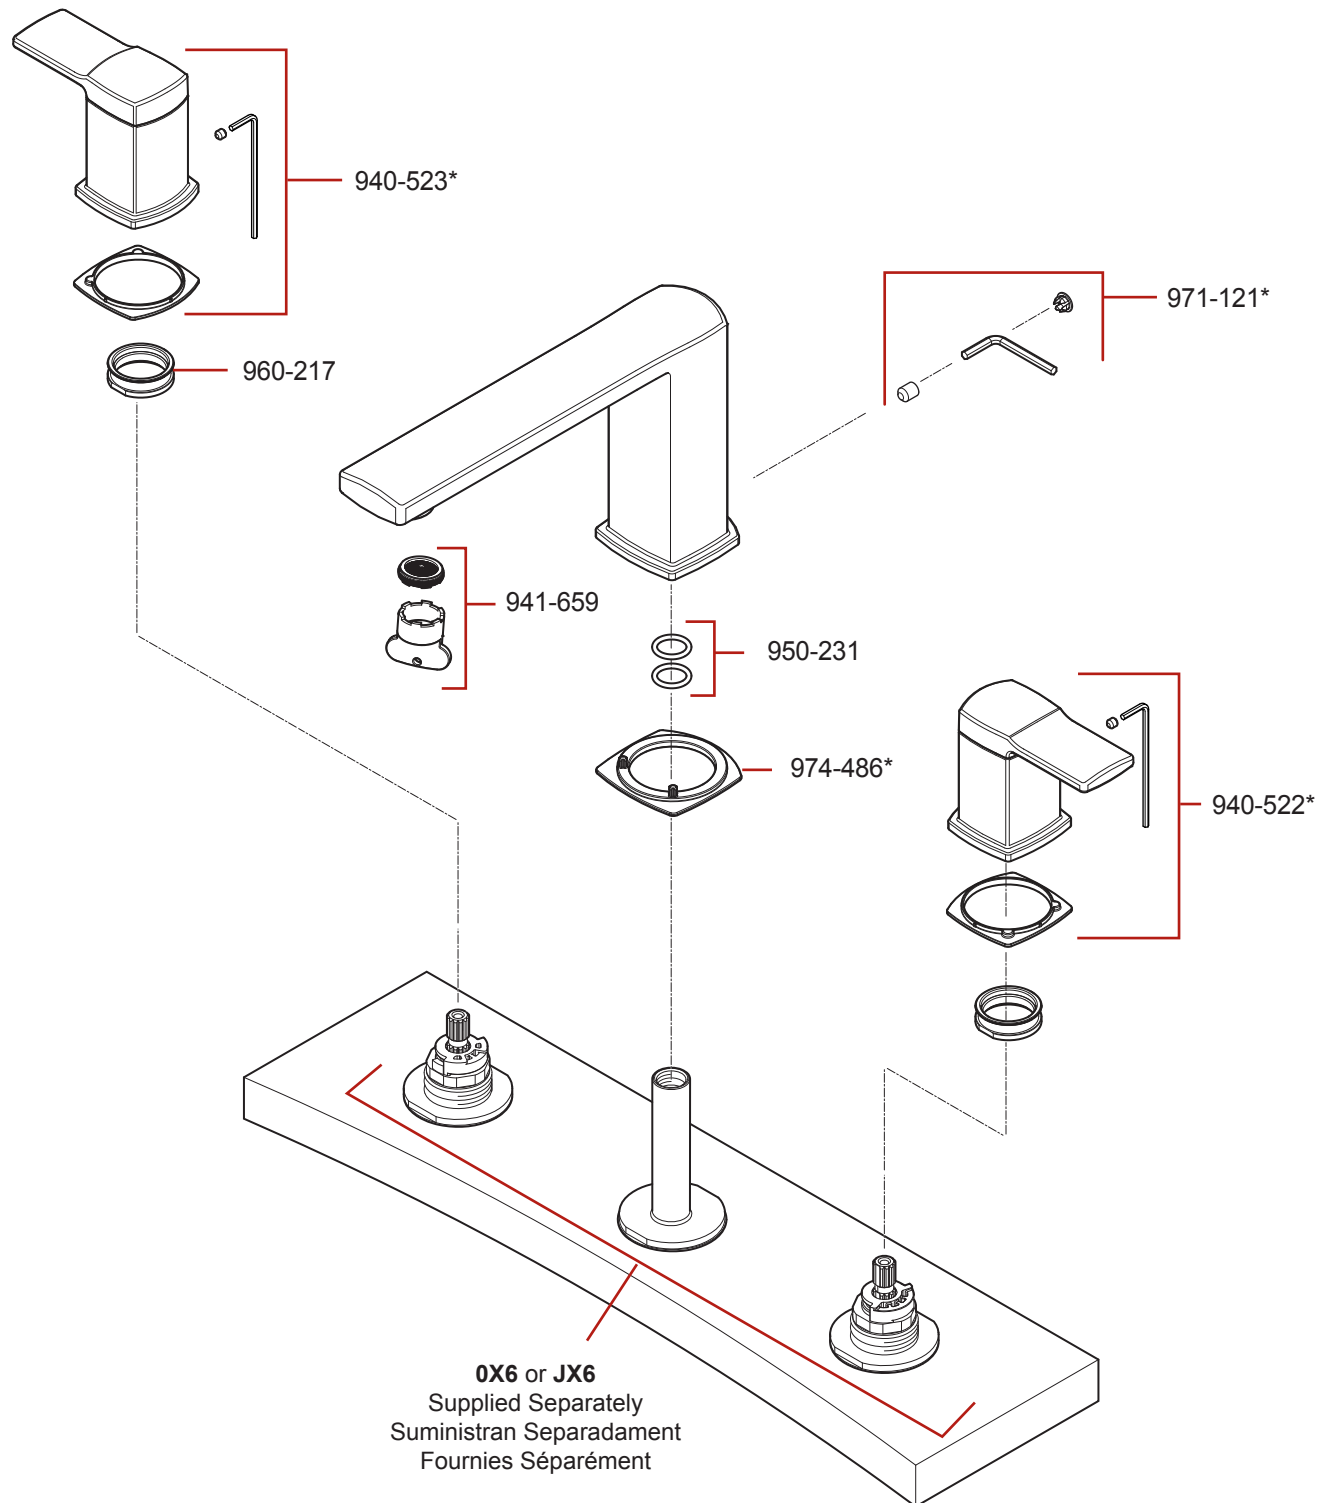

RT6-5DA • Parts Explosion • Despiece de piezas • Vue éclatée des pièces

	English	Español	Français
*	Replace * with Finish Letter	Sustitue * con la letra de acabado	Remplace * avec la lettre de finition
A	Polished Chrome	Cromo Pulido	Chrome Poli
B	Matte Black	Negra Mate	Noir Mat
J	PVD Brushed Nickel	PVD Niquel Cepillado	PVD Nickel Brosse

If deck thickness exceeds 1 3/8" (35 mm), Pfister™ Stem Extension Kit 974-375 must be used.

Si el grosor de la plataforma excede 1 3/8 pulg. (35 mm), se debe utilizar un juego de extensión del vástago 974-375 de Pfister™.

Si l'épaisseur du plateau de montage dépasse 1 3/8 po. (35 mm), il est nécessaire d'utiliser un kit de prolongement de tiges Pfister™ 974-375.