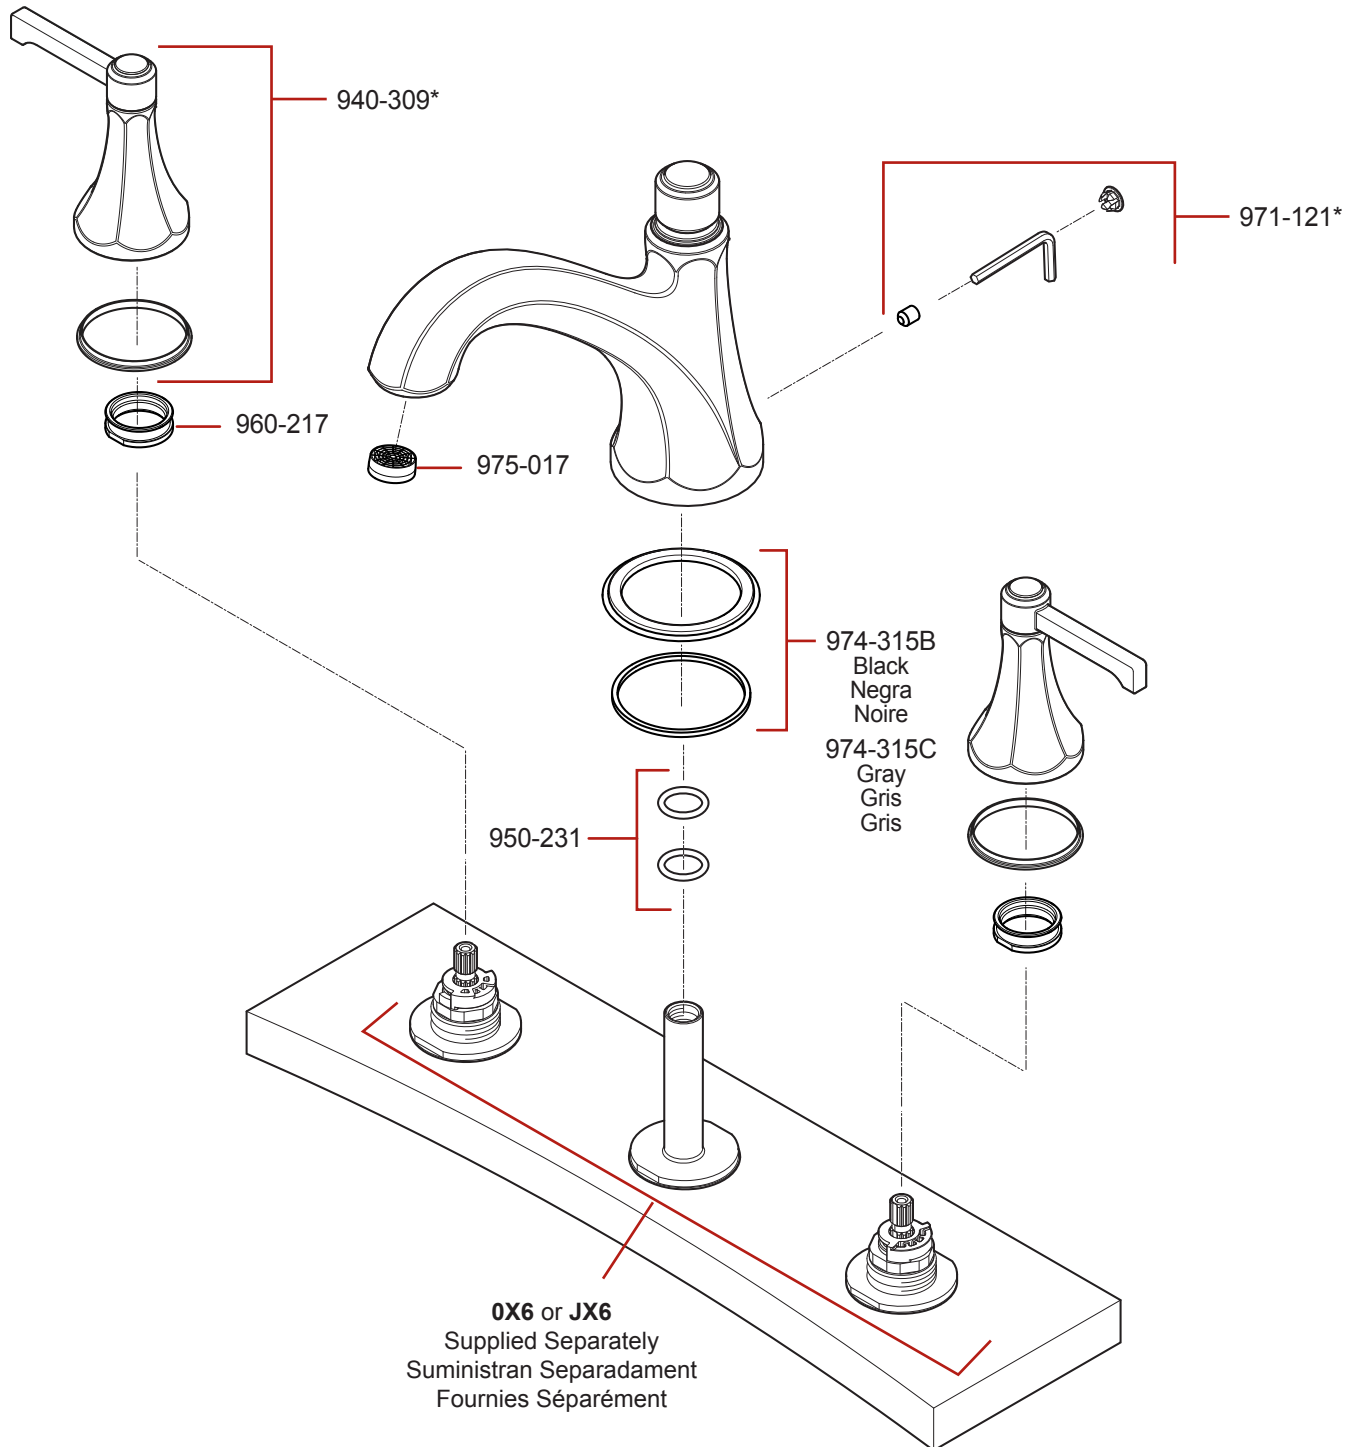

RT6-5DE • Parts Explosion • Despiece de piezas • Vue éclatée des pièces

If deck thickness exceeds 1 3/8" (35 mm), Pfister™ Stem Extension Kit 974-375 must be used.

Si el grosor de la plataforma excede 1 3/8 pulg. (35 mm), se debe utilizar un juego de extensión del vástago 974-375 de Pfister™.

Si l'épaisseur du plateau de montage dépasse 1 3/8 po. (35 mm), il est nécessaire d'utiliser un kit de prolongement de tiges Pfister™ 974-375.

	English	Español	Français
*	Replace * with Finish Letter	Sustitue * con la letra de acabado	Remplace * avec la lettre de finition
A	Polished Chrome	Cromo Pulido	Chrome Poli
D	PVD Polished Nickel	PVD Niquel Pulido	PVD Nickel Poli
J	PVD Brushed Nickel	PVD Niquel Cepillado	PVD Nickel Brosse
Y	Tuscan Bronze	Bronce Toscano	Bronze Le Toscan