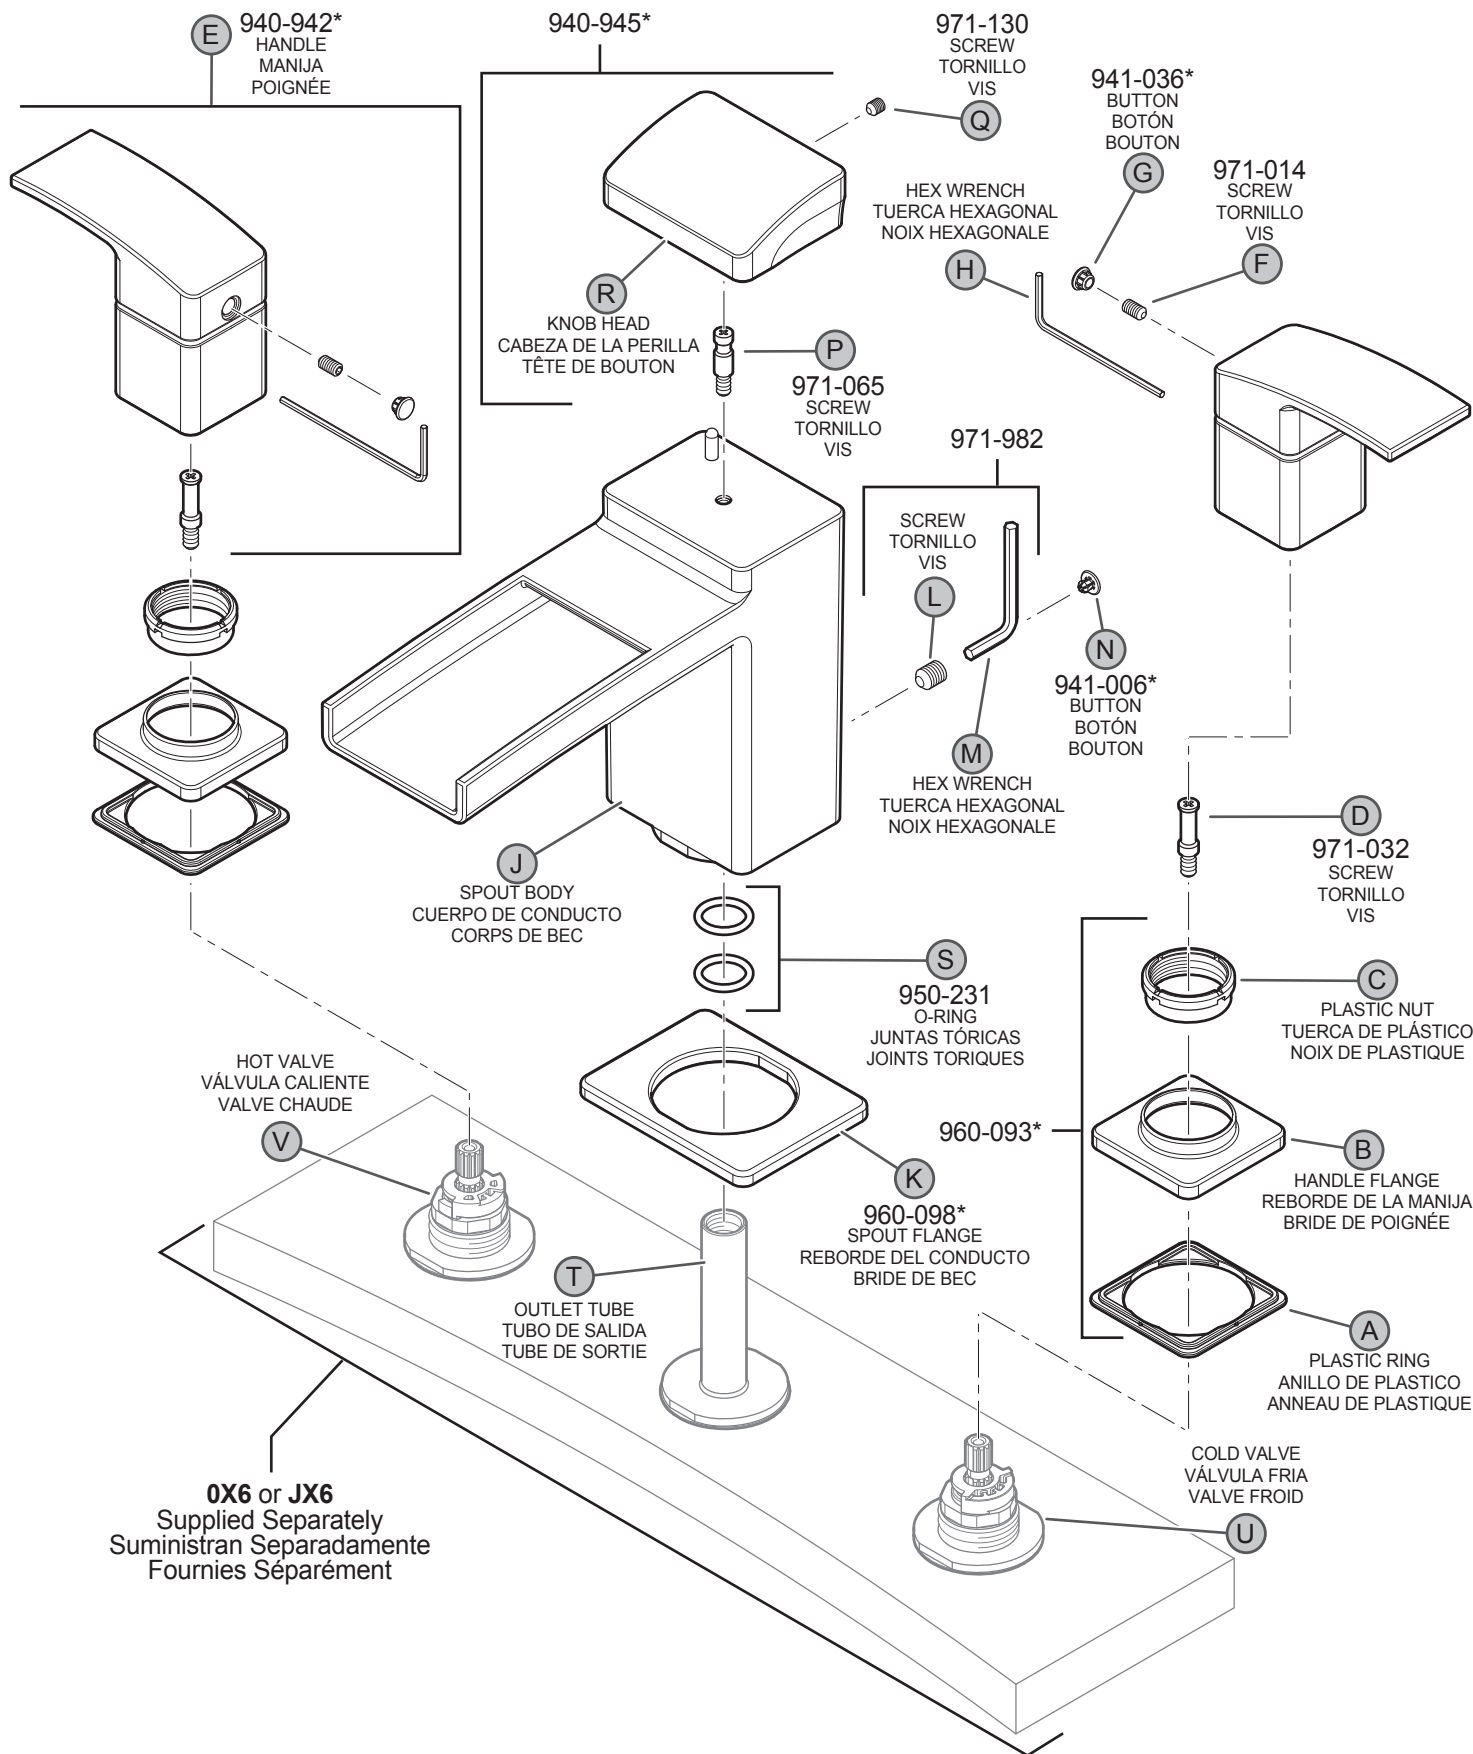

▪ RT6-5DF ▪

	English	Español	Français
*	Letter Designates Finish	La Letra Indica el Terminado	La Lettre Designe La Fini
A	Polished Chrome	Cromo Pulido	Chrome Poli
J	PVD Brushed Nickel	PVD Niquel Cepillado	PVD Nickel Brosse

19701 DaVinci
 Lake Forest, CA 92610
 Phone: 1-800-Pfaucet
 www.pricepfaucet.com

A BLACK & DECKER COMPANY