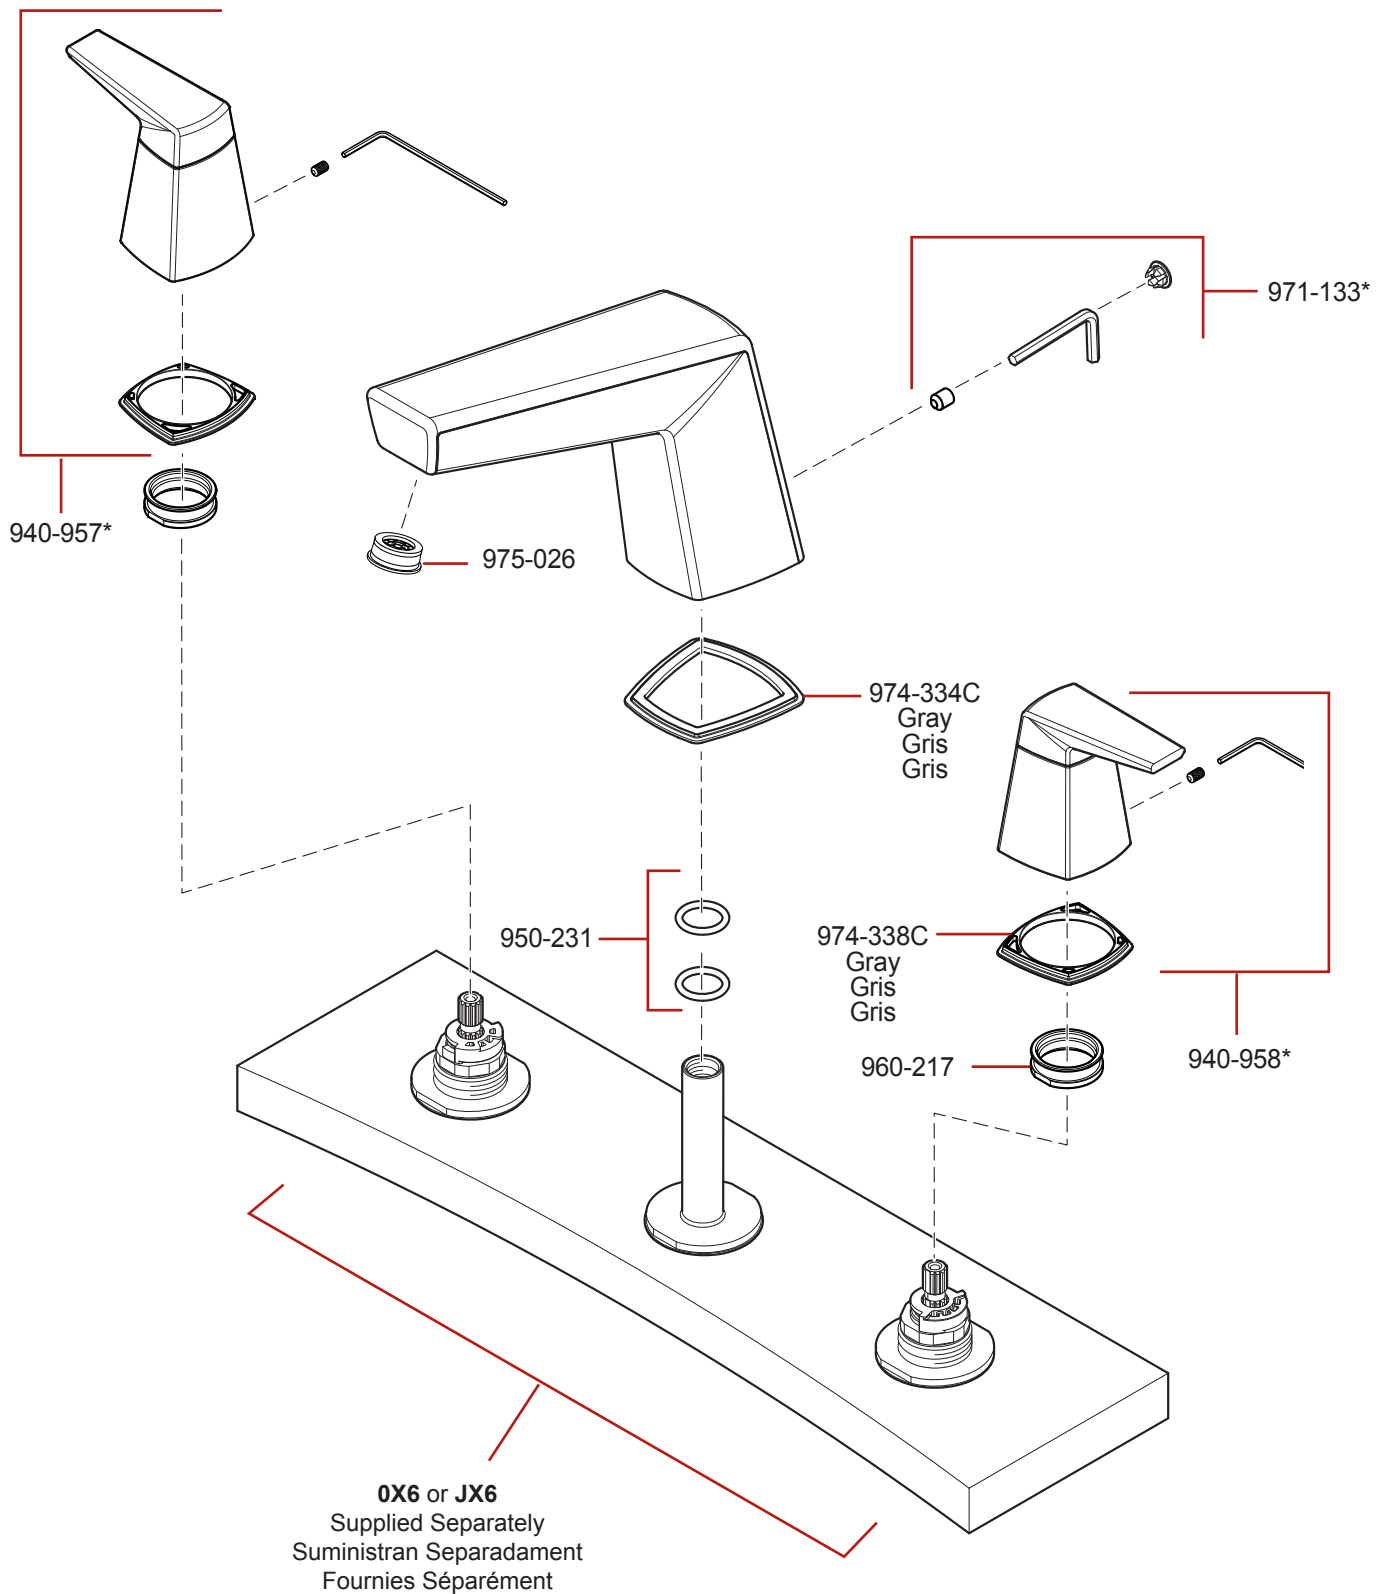

RT6-5LPM • Parts Explosion • Despiece de piezas • Vue éclatée des pièces

If deck thickness exceeds 1 3/8" (35 mm), Pfister™ Stem Extension Kit 974-375 must be used.

Si el grosor de la plataforma excede 1 3/8 pulg. (35 mm), se debe utilizar un juego de extensión del vástago 974-375 de Pfister™.

Si l'épaisseur du plateau de montage dépasse 1 3/8 po. (35 mm), il est nécessaire d'utiliser un kit de prolongement de tiges Pfister™ 974-375.

	English	Español	Français
*	Replace * with Finish Letter	Sustitue * con la letra de acabado	Remplace * avec la lettre de finition
A	Polished Chrome	Cromo Pulido	Chrome Poli
J	PVD Brushed Nickel	PVD Niquel Cepillado	PVD Nickel Brosse