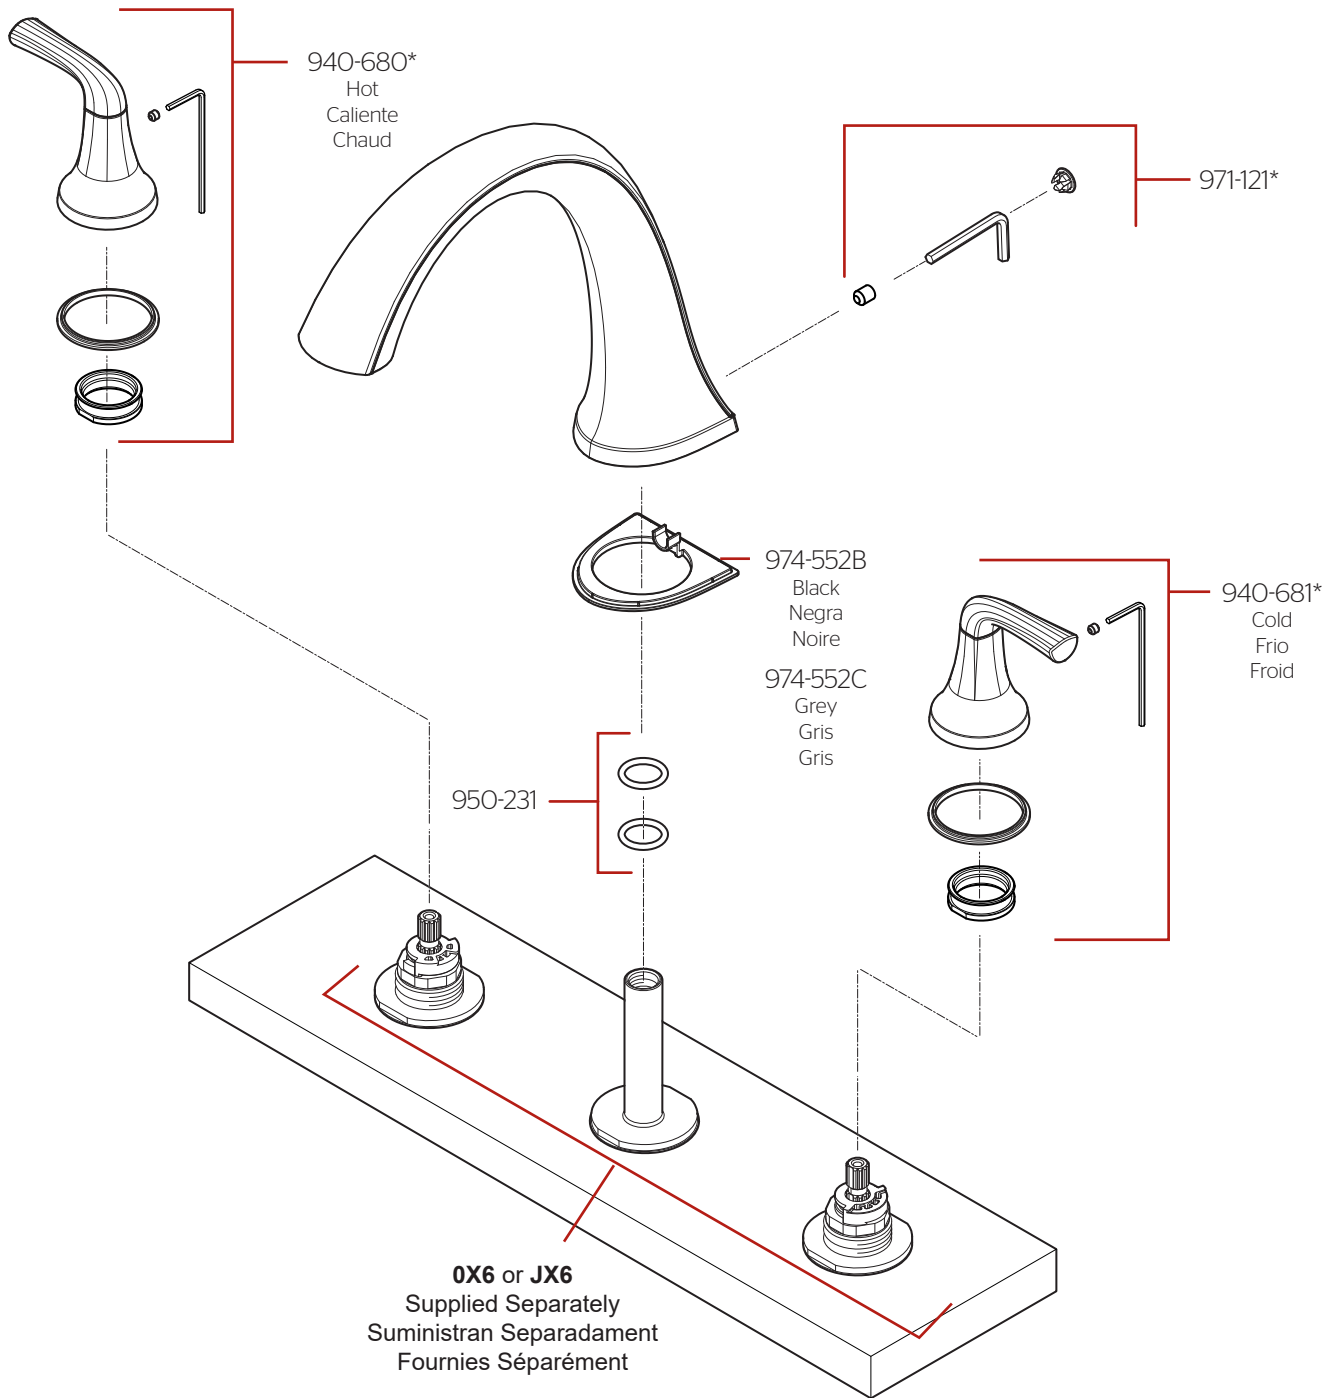

RT6-5MCA • Parts Explosion • Despiece de Piezas • Vue Éclatée des Pièces

If deck thickness exceeds 1 3/8" (35 mm), Pfister™ Stem Extension Kit 974-375 must be used.

Si el grosor de la plataforma excede 1 3/8 pulg. (35 mm), se debe utilizar un juego de extensión del vástago 974-375 de Pfister™.

Si l'épaisseur du plateau de montage dépasse 1 3/8 po. (35 mm), il est nécessaire d'utiliser un kit de prolongement de tiges Pfister™ 974-375.

	English	Español	Français
*	Replace * with Finish Letter	Sustitue * con la letra de acabado	Remplace * avec la lettre de finition
A	Polished Chrome	Cromo Pulido	Chrome Poli
B	Matte Black	Negra Mate	Noir Mat
GS	Brushed Nickel with Spot Defense	Niquel Cepillado con Spot Defense	Nickel Brossé avec Spot Defense
Y	Tuscan Bronze	Bronce Toscano	Bronze Le Toscan