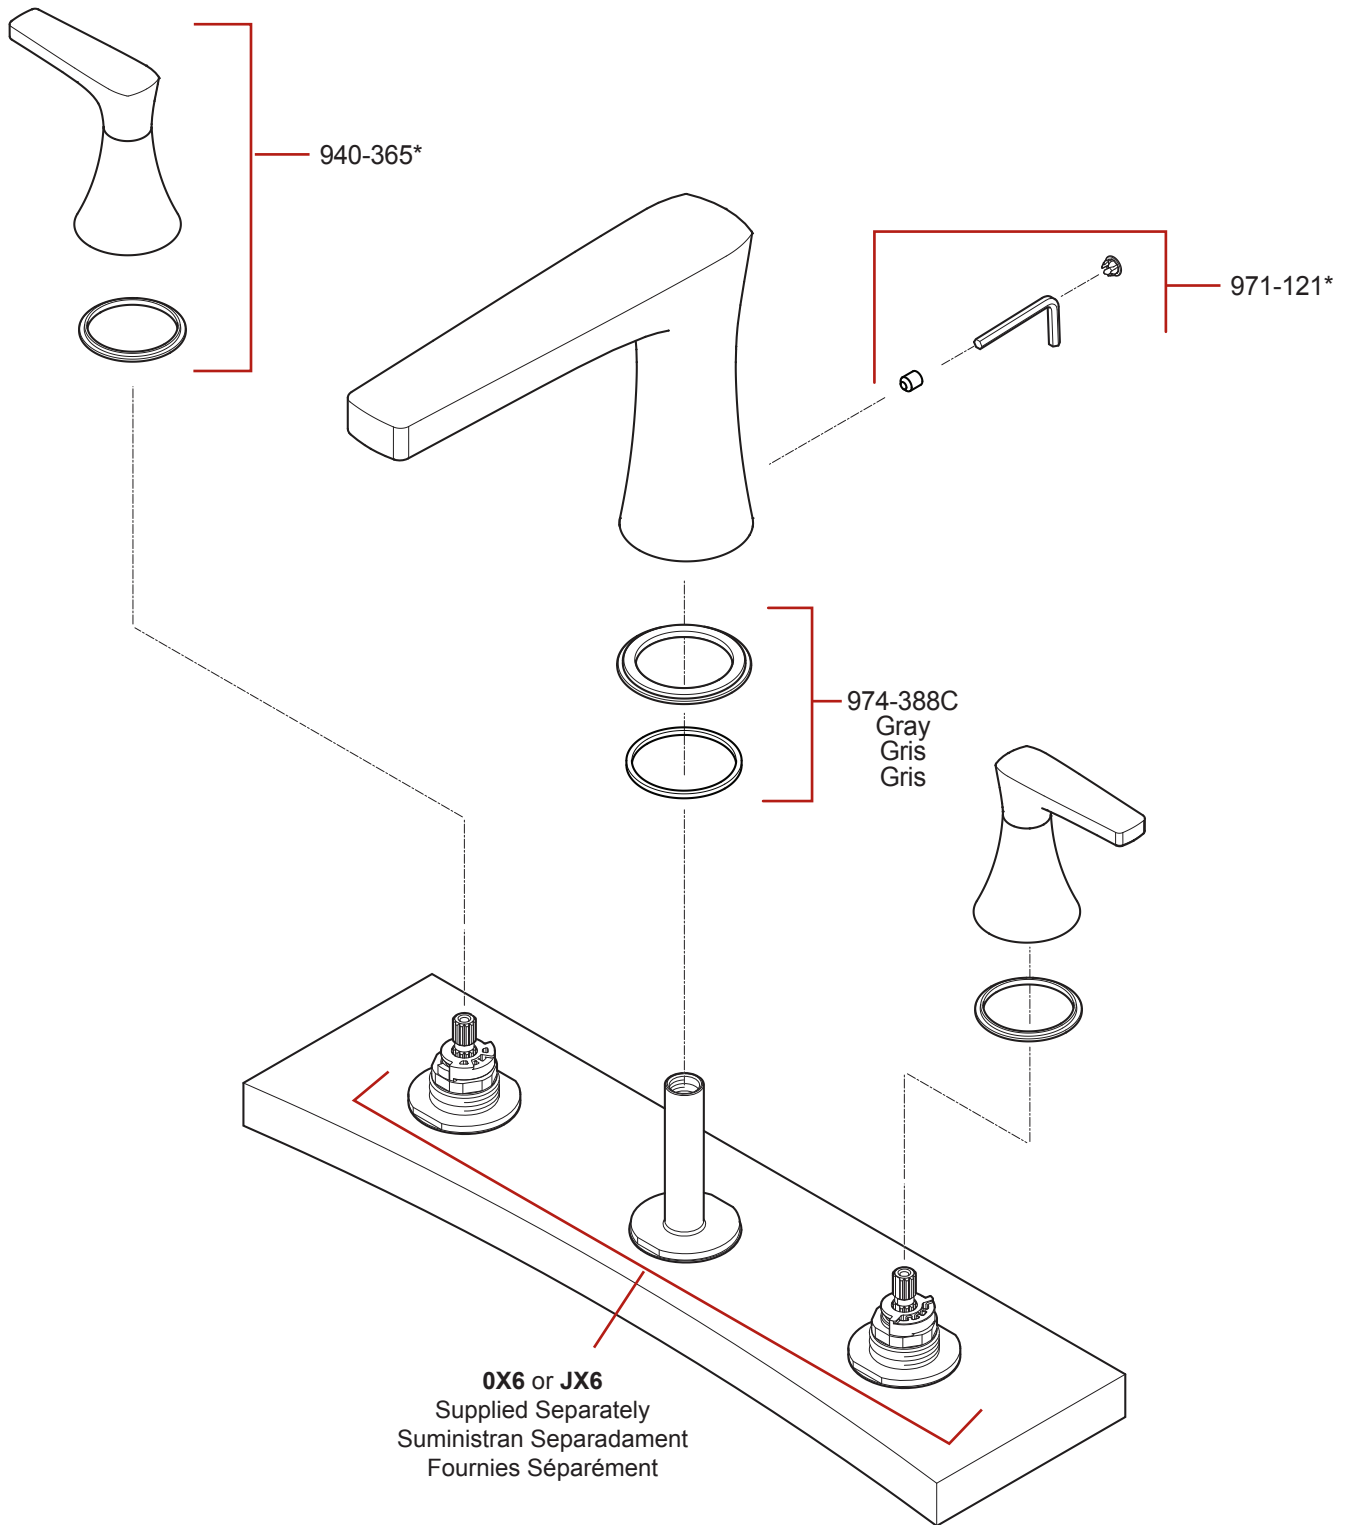

RT6-5MF • Parts Explosion • Despiece de piezas • Vue éclatée des pièces

If deck thickness exceeds 1 3/8" (35 mm), Pfister™ Stem Extension Kit 974-375 must be used.

Si el grosor de la plataforma excede 1 3/8 pulg. (35 mm), se debe utilizar un juego de extensión del vástago 974-375 de Pfister™.

Si l'épaisseur du plateau de montage dépasse 1 3/8 po. (35 mm), il est nécessaire d'utiliser un kit de prolongement de tiges Pfister™ 974-375.

	English	Español	Français
*	Replace * with Finish Letter	Sustitue * con la letra de acabado	Remplace * avec la lettre de finition
A	Polished Chrome	Cromo Pulido	Chrome Poli
J	PVD Brushed Nickel	PVD Niquel Cepillado	PVD Nickel Brosse