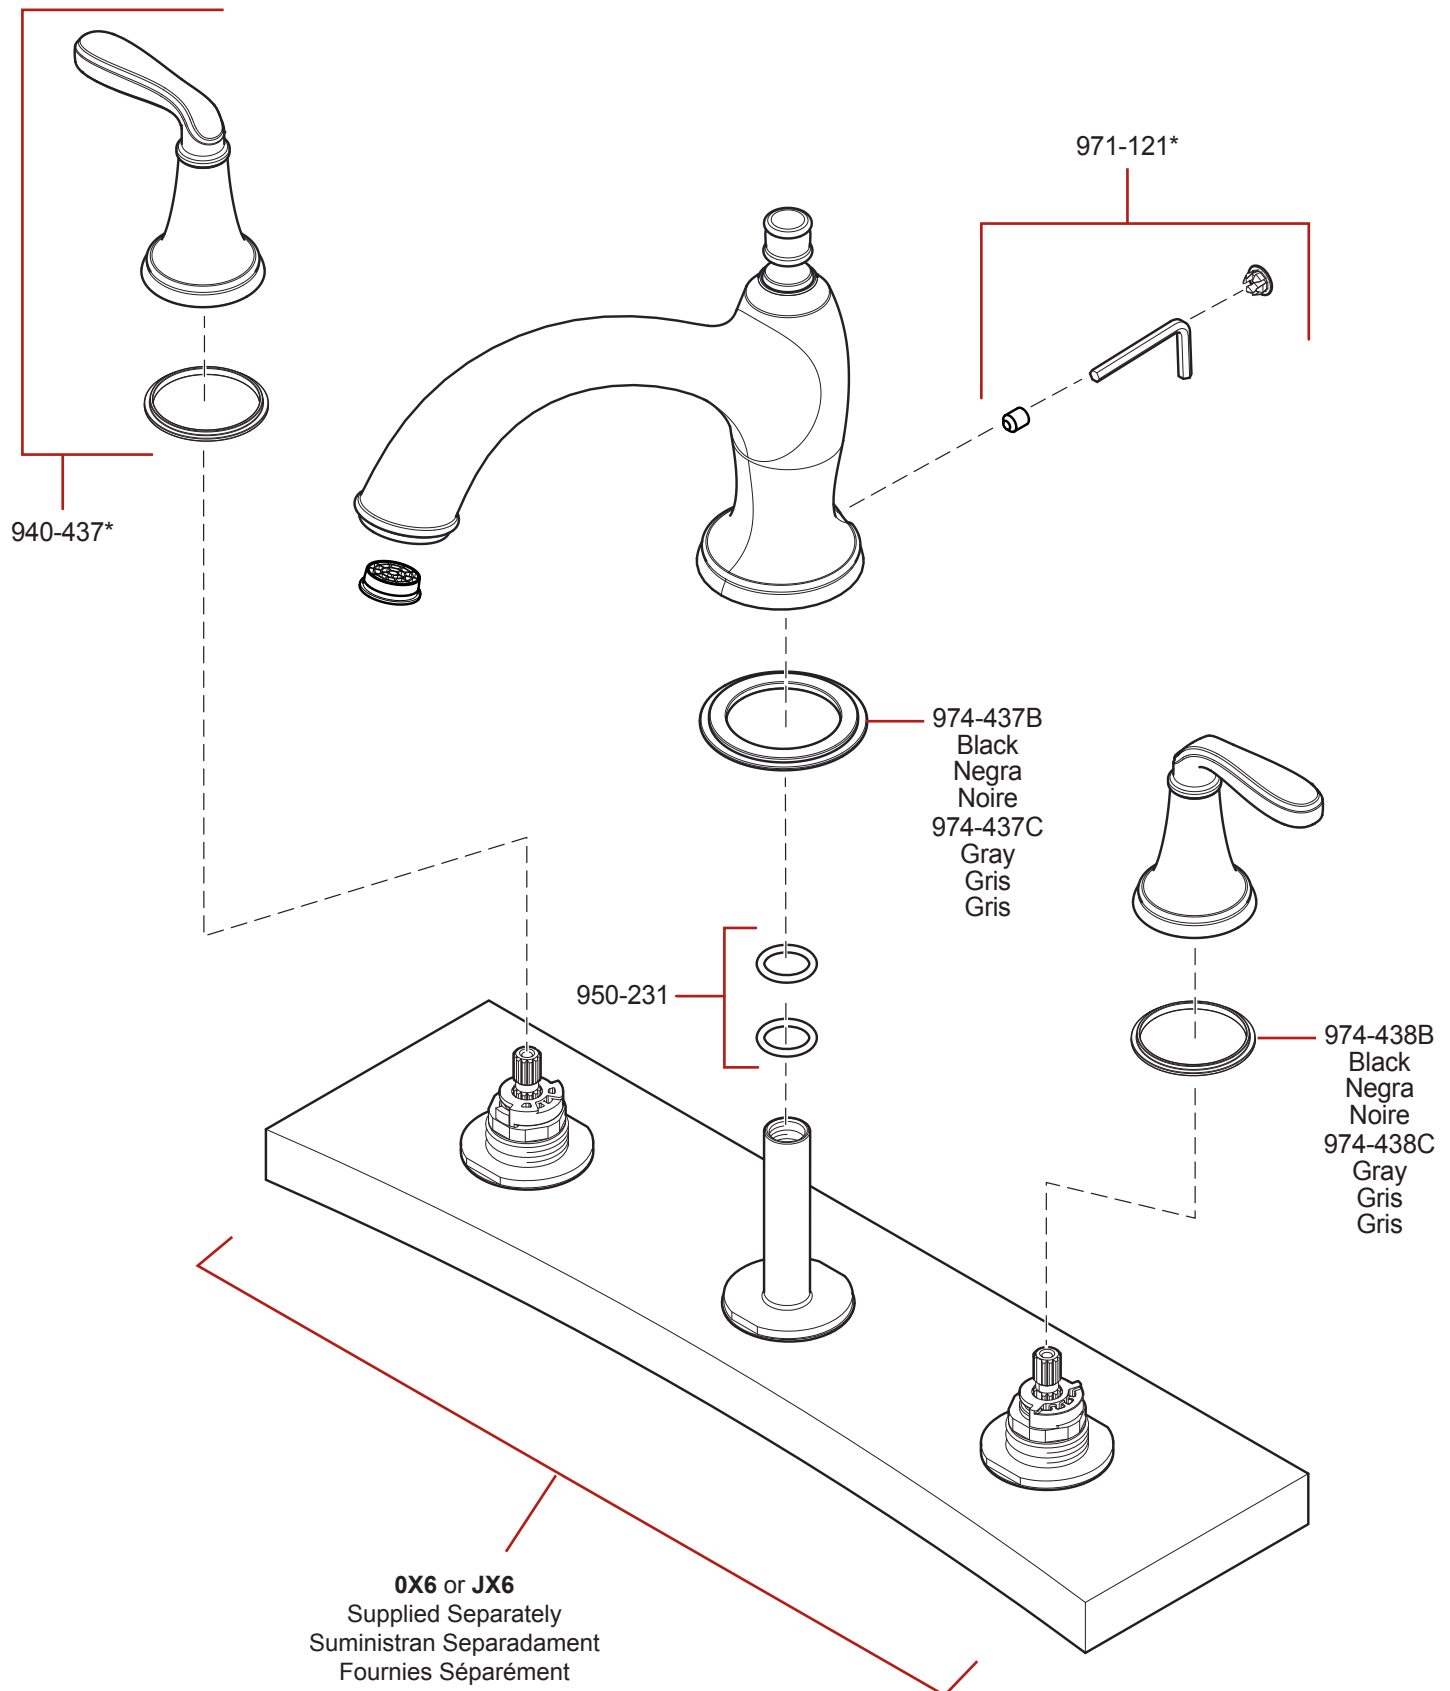

RT6-5MG • Parts Explosion • Despiece de piezas • Vue éclatée des pièces

OX6 or JX6
Supplied Separately
Suministran Separadament
Fournies Séparément

If deck thickness exceeds 1 3/8" (35 mm), Pfister™ Stem Extension Kit 974-375 must be used.

Si el grosor de la plataforma excede 1 3/8 pulg. (35 mm), se debe utilizar un juego de extensión del vástago 974-375 de Pfister™.

Si l'épaisseur du plateau de montage dépasse 1 3/8 po. (35 mm), il est nécessaire d'utiliser un kit de prolongement de tiges Pfister™ 974-375.