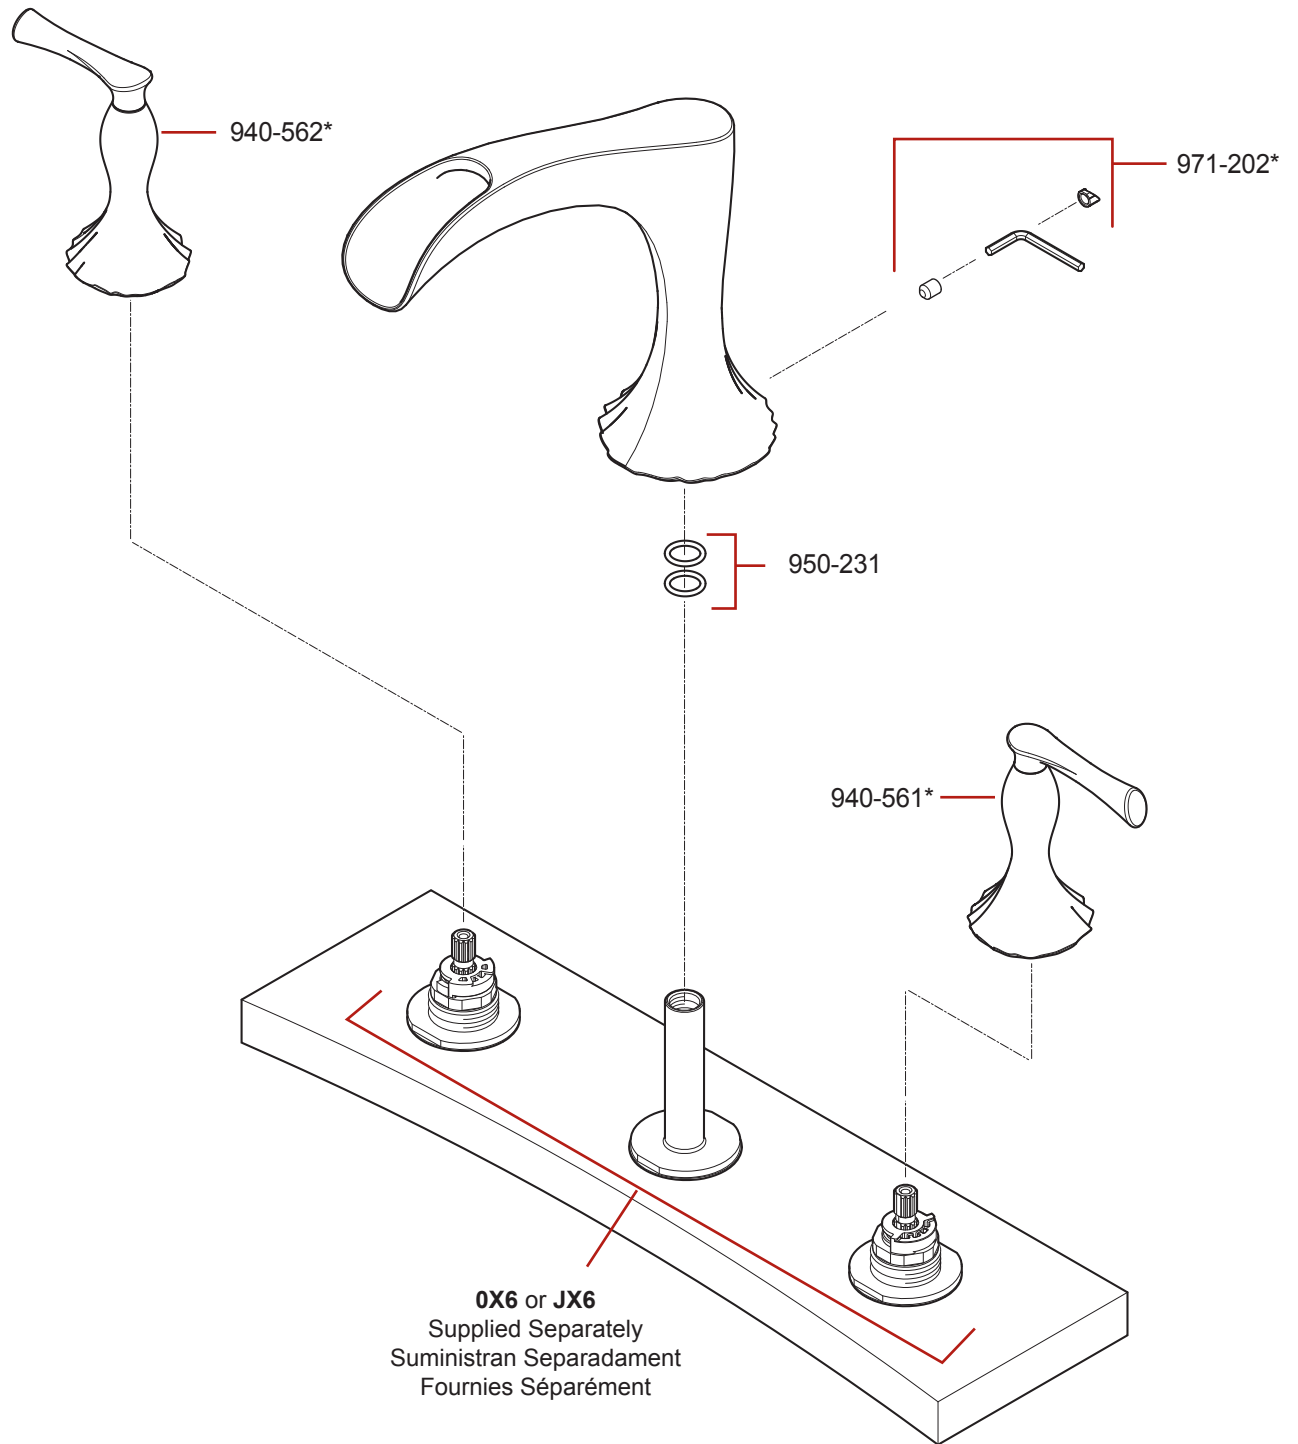

RT6-5RH • Parts Explosion • Despiece de piezas • Vue éclatée des pièces

If deck thickness exceeds 1 3/8" (35 mm), Pfister™ Stem Extension Kit 974-375 must be used.

Si el grosor de la plataforma excede 1 3/8 pulg. (35 mm), se debe utilizar un juego de extensión del vástago 974-375 de Pfister™.

Si l'épaisseur du plateau de montage dépasse 1 3/8 po. (35 mm), il est nécessaire d'utiliser un kit de prolongement de tiges Pfister™ 974-375.

	English	Español	Français
*	Replace * with Finish Letter	Sustitue * con la letra de acabado	Remplace * avec la lettre de finition
A	Polished Chrome	Cromo Pulido	Chrome Poli
B	Matte Black	Negra Mate	Noir Mat
BG	PVD Brushed Gold	PVD Oro Cepillado	PVD Or Balayé
J	PVD Brushed Nickel	PVD Niquel Cepillado	PVD Nickel Brosse