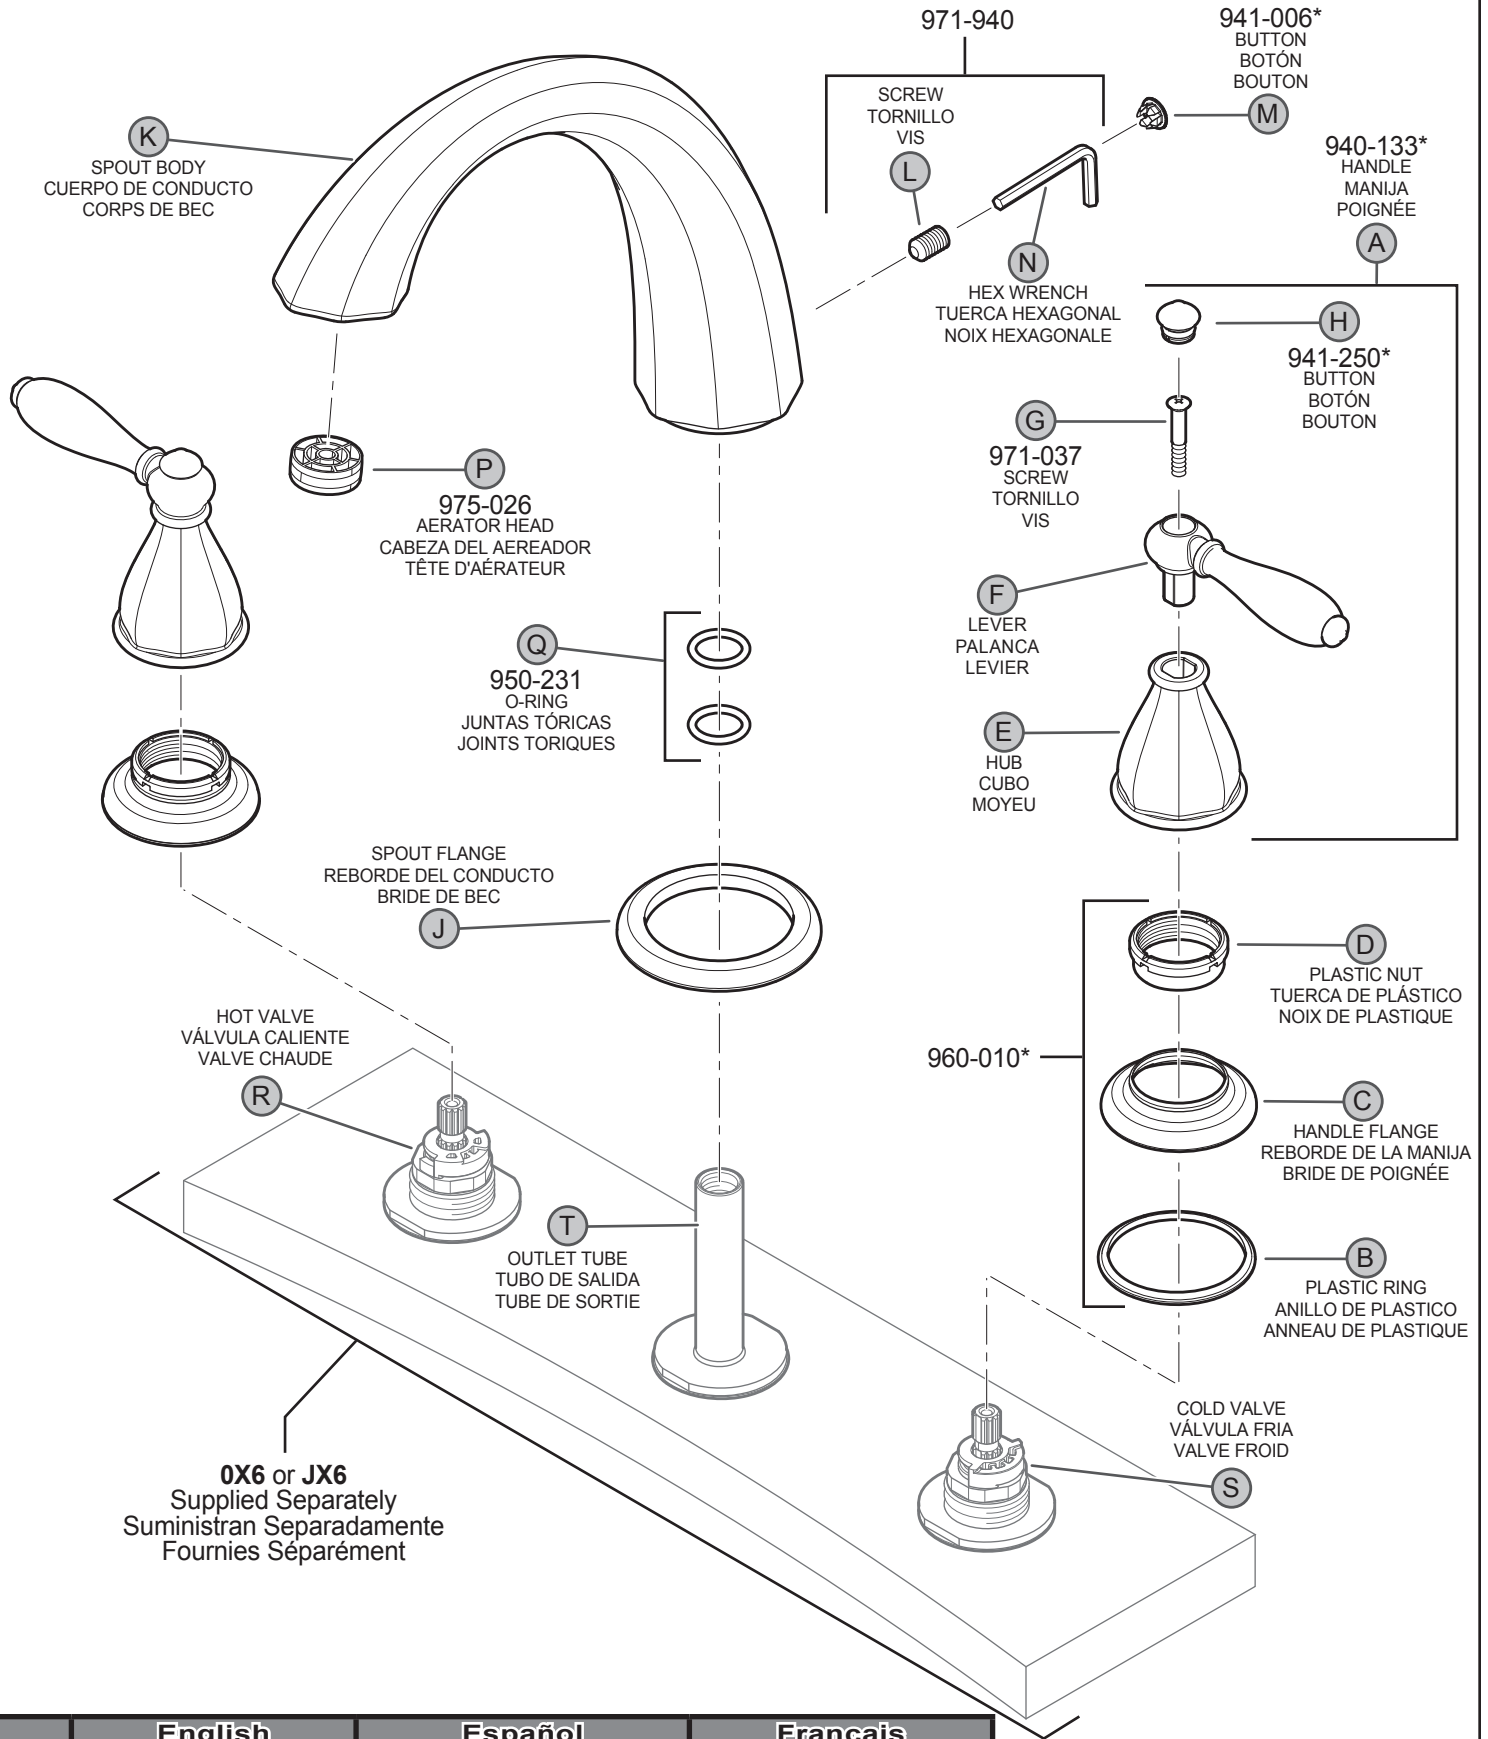

▪ RT6-5RP ▪

0X6 or JX6
Supplied Separately
Suministran Separadamente
Fournies Séparément

	English	Español	Français
*	Letter Designates Finish	La Letra Indica el Terminado	La Lettre Designe La Fini
A	Polished Chrome	Cromo Pulido	Chrome Poli
J	PVD Brushed Nickel	PVD Niquel Cepillado	PVD Nickel Brosse
Y	Tuscan Bronze	Bronce Toscano	Bronze Le Toscan

19701 DaVinci
Lake Forest, CA 92610
Phone: 1-800-Pfaucet
www.pricepfister.com

A BLACK & DECKER COMPANY