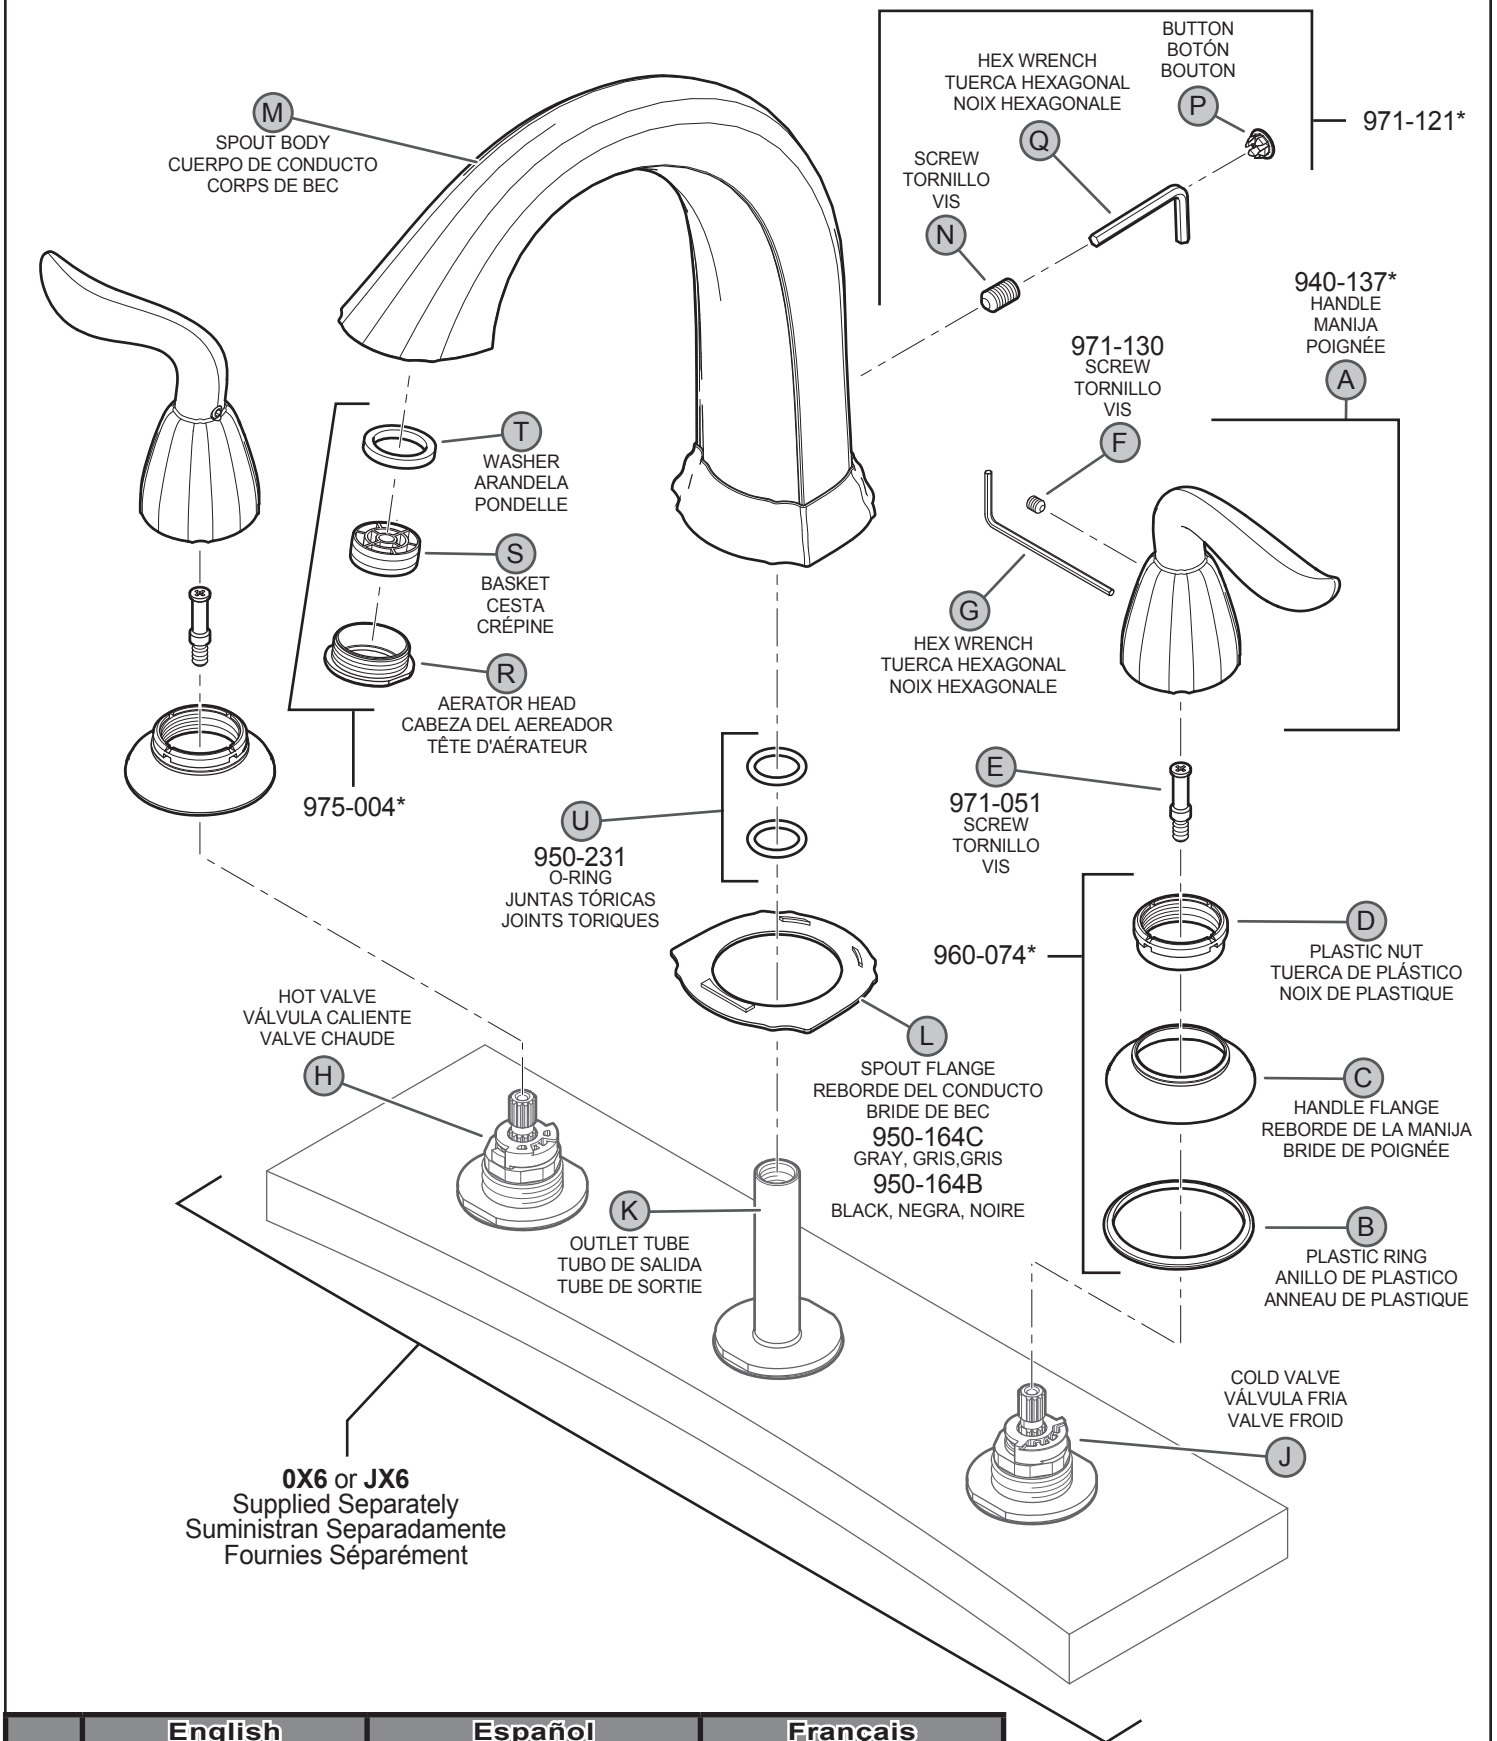

▪ RT6-5ST ▪

	English	Español	Français
*	Letter Designates Finish	La Letra Indica el Terminado	La Lettre Designe La Fini
A	Polished Chrome	Cromo Pulido	Chrome Poli
J	PVD Brushed Nickel	PVD Niquel Cepillado	PVD Nickel Brosse
Y	Tuscan Bronze	Bronze Toscano	Bronze Le Toscan

19701 DaVinci
Lake Forest, CA 92610
Phone: 1-800-Pfaucet
www.pricepfaucet.com

A BLACK & DECKER COMPANY