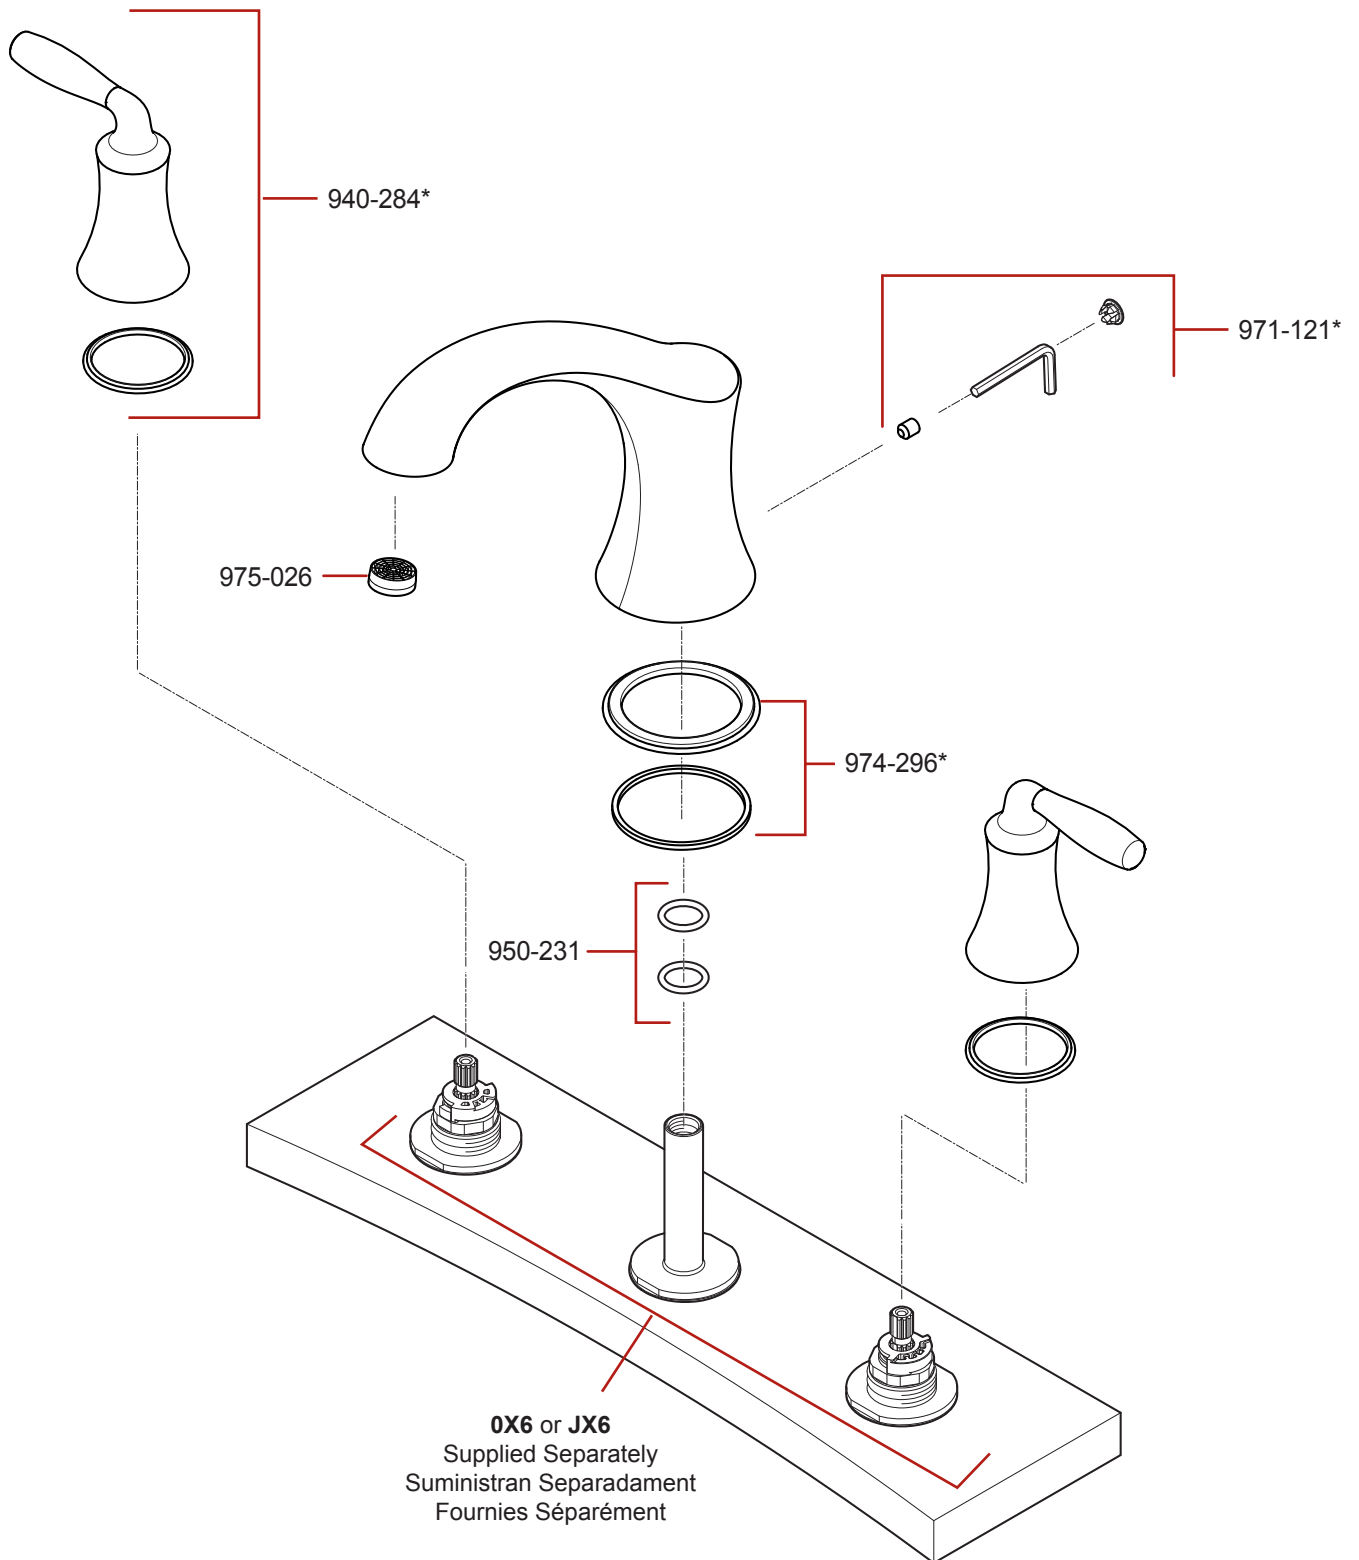

RT6-5TR • Parts Explosion • Despiece de piezas • Vue éclatée des pièces

If deck thickness exceeds 1 3/8" (35 mm), Pfister™ Stem Extension Kit 974-375 must be used.

Si el grosor de la plataforma excede 1 3/8 pulg. (35 mm), se debe utilizar un juego de extensión del vástago 974-375 de Pfister™.

Si l'épaisseur du plateau de montage dépasse 1 3/8 po. (35 mm), il est nécessaire d'utiliser un kit de prolongement de tiges Pfister™ 974-375.

	English	Español	Français
*	Replace * with Finish Letter	Sustitue * con la letra de acabado	Remplace * avec la lettre de finition
A	Polished Chrome	Cromo Pulido	Chrome Poli
D	PVD Polished Nickel	PVD Niquel Pulido	PVD Nickel Poli
J	PVD Brushed Nickel	PVD Niquel Cepillado	PVD Nickel Brosse
Y	Tuscan Bronze	Bronce Toscano	Bronze Le Toscan