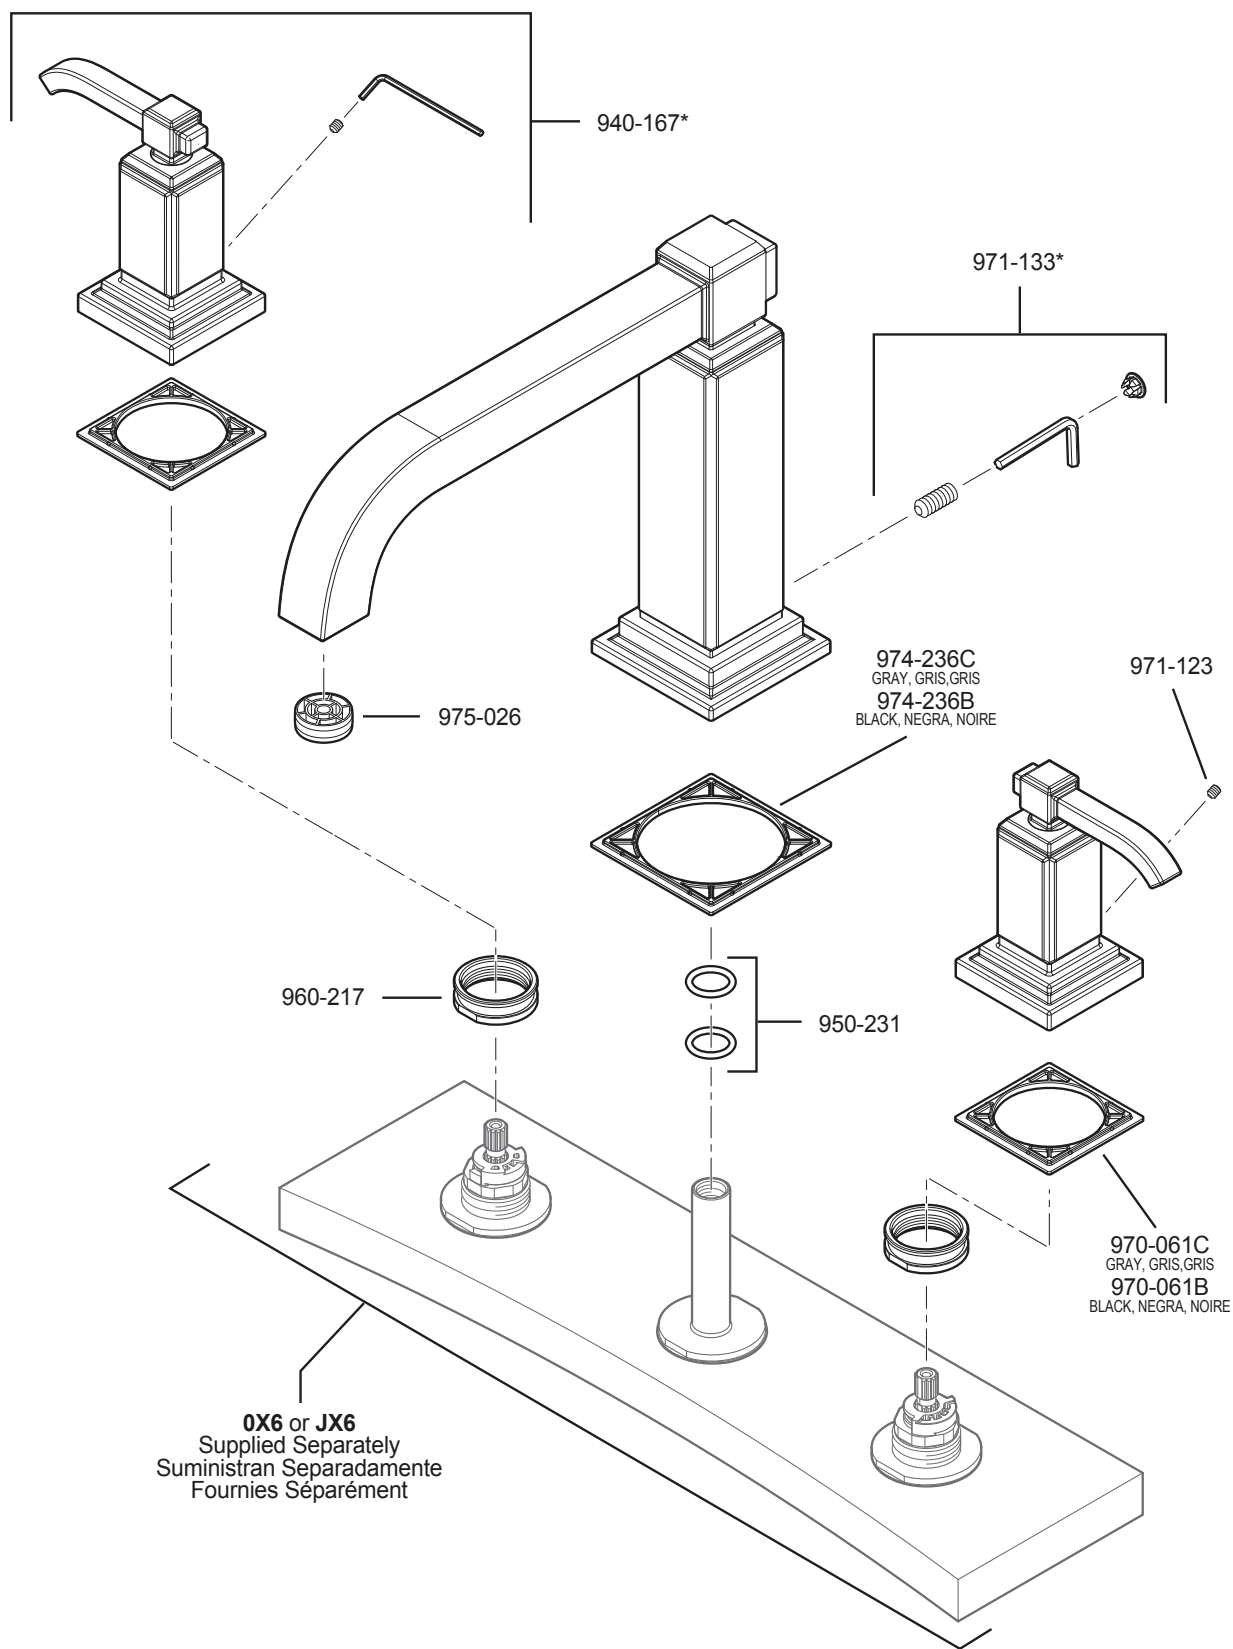

# RT6-WE Parts Explosion • RT6-WE Despiece de piezas • RT6-WE Vue éclatée des pièces

**If deck thickness exceeds 1 3/8" (35 mm), Pfister™ Stem Extension Kit 974-375 must be used.**

Si el grosor de la plataforma excede 1 3/8 pulg. (35 mm), se debe utilizar un juego de extensión del vástago 974-375 de Pfister™.

Si l'épaisseur du plateau de montage dépasse 1 3/8 po. (35 mm), il est nécessaire d'utiliser un kit de prolongement de tiges Pfister™ 974-375.

	English	Español	Français
*	Replace * with Finish Letter	Sustitue * con la letra de acabado	Remplace * avec la lettre de finition
A	Polished Chrome	Cromo Pulido	Chrome Poli
D	PVD Polished Nickel	PVD Niquel Pulido	PVD Nickel Poli
J	PVD Brushed Nickel	PVD Niquel Cepillado	PVD Nickel Brosse
Y	Tuscan Bronze	Bronce Toscano	Bronze Le Toscan