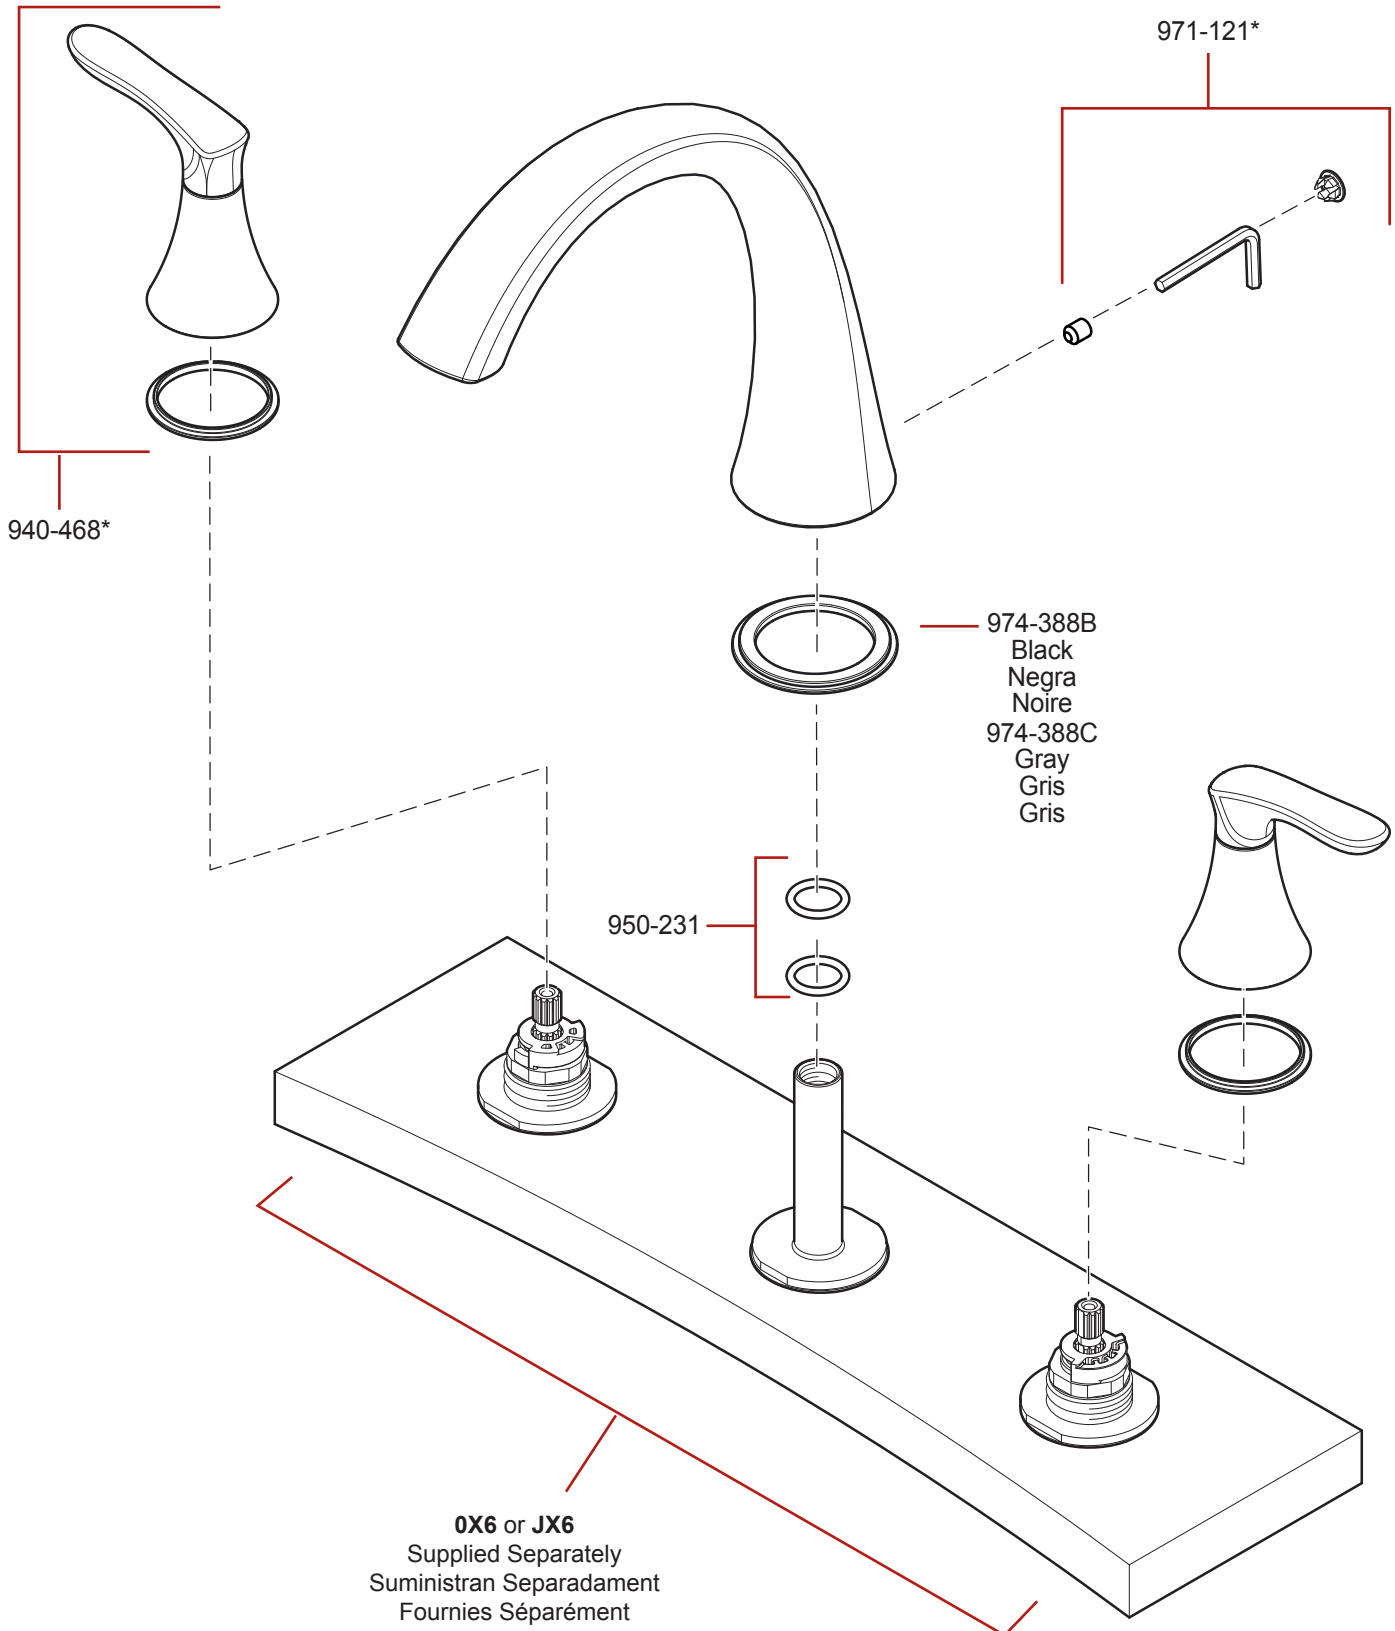

RT6-5WR • Parts Explosion • Despiece de piezas • Vue éclatée des pièces

If deck thickness exceeds 1 3/8" (35 mm), Pfister™ Stem Extension Kit 974-375 must be used.

Si el grosor de la plataforma excede 1 3/8 pulg. (35 mm), se debe utilizar un juego de extensión del vástago 974-375 de Pfister™.

Si l'épaisseur du plateau de montage dépasse 1 3/8 po. (35 mm), il est nécessaire d'utiliser un kit de prolongement de tiges Pfister™ 974-375.

	English	Español	Français
*	Replace * with Finish Letter	Sustitue * con la letra de acabado	Remplace * avec la lettre de finition
A	Polished Chrome	Cromo Pulido	Chrome Poli
J	PVD Brushed Nickel	PVD Niquel Cepillado	PVD Nickel Brosse
Y	Tuscan Bronze	Bronce Toscano	Bronze Le Toscan