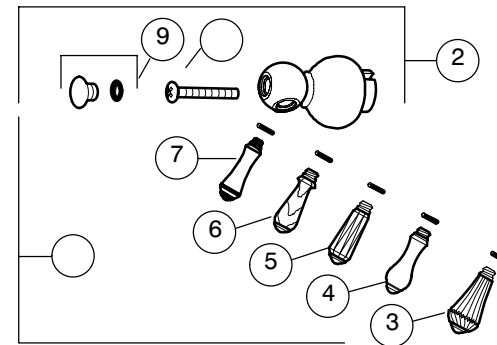

#	Number	English	Français	Español
1.		<b>COMPLETE LEVER HANDLE KITS</b>	<b>KITS COMPLETS POUR POIGNÉE LEVIER</b>	<b>JUEGOS COMPLETOS DE MANGO DE PALANCA</b>
	—	▪ <b>Polished Chrome Finish</b>	▪ <b>Chrome poli</b>	▪ <b>Cromo pulido</b>
	SGL-BOAC	Acrylic	Acrylique	Acrílico
	SGL-BOWC	Wood	Bois	Madera
	SGL-BOBC	Solid Brass	Laiton massif	Bronce sólido
	SGL-BOPC	Porcelain White	Porcelaine blanche	Blanco de porcelana
	SGL-BLCC	Swirl Acrylic	Acrylique tourbillon	Acrílico en remolino
	SGL-BBPC	Porcelain, Black	Porcelaine, noire	Porcelana, negra
	—	▪ <b>Polished Brass Finish</b>	▪ <b>Laiton poli</b>	▪ <b>Bronce pulido</b>
	SGL-BOAP	Acrylic	Acrylique	Acrílico
	SGL-BOWP	Wood	Bois	Madera
	SGL-BOBP	Solid Brass	Laiton massif	Bronce sólido
	SGL-BOPP	Porcelain White	Porcelaine blanche	Blanco de porcelana
	SGL-BLCP	Swirl Acrylic	Acrylique tourbillon	Acrílico en remolino
SGL-BGPP	Porcelain, Green	Porcelaine, verte	Porcelana, verde	
—	▪ <b>Polished Chrome/Brass Accents</b>	▪ <b>Chrome/Laiton poli</b>	▪ <b>Cromo/Bronce pulido</b>	
SGL-BCMB	Solid Brass	Laiton massif	Bronce sólido	
—	▪ <b>Brushed Nickel/Brass Accents</b>	▪ <b>Laiton/nickel brossé</b>	▪ <b>Níquel cepillado/Bronce</b>	
SGL-BPMK	Solid Brass	Laiton massif	Bronce sólido	
—	▪ <b>Brushed Nickel/Chrome Accents</b>	▪ <b>Nickel brossé/chrome</b>	▪ <b>Níquel cepillado/cromo</b>	
SGL-BCMCK	Solid Brass	Laiton massif	Bronce sólido	
—	▪ <b>Brushed Nickel Finish</b>	▪ <b>Nickel brossé</b>	▪ <b>Níquel cepillado</b>	
SGL-BKMK	Solid Brass	Laiton massif	Bronce sólido	
2.	940-777*	<b>Handle Hub, Screw &amp; Button</b>	<b>Pivot de la poignée, vis et bouton</b>	<b>Cubo de la manija, tornillo y botón</b>
3.	940-905*	<b>Acrylic Swirl</b>	<b>Acrylique tourbillon</b>	<b>Acrílico en remolino</b>
4.	—	▪ <b>Porcelain Levers</b>	▪ <b>Levier de Porcelaine</b>	▪ <b>Palanca de Porcelana</b>
	940-991*	Porcelain, White	Porcelaine, blanche	Porcelana, blanca
	940-992P	Porcelain, Green	Porcelaine, verte	Porcelana, verde
	940-993A	Porcelain, Black	Porcelaine, noire	Porcelana, negra
	940-900*	Acrylic	Acrylique	Acrílico
	940-994*	Oak Wood	Bois de chêne	Madera de roble
5.	—	▪ <b>Solid Brass Levers</b>	▪ <b>Levier de Laiton massif</b>	▪ <b>Palanca de bronce sólido</b>
	940-995*	Solid Brass	Laiton massif	Bronce sólido
	940-996VA	Chrome Lever, Brass End	Levier chromé, bout en laiton	Palanca de cromo, extremo de bronce
	940-996VK	Brushed Nickel Lever, Brass End	Levier nickel brossé, bout en laiton	Palanca de Níquel cepillado, extremo de bronce
	940-996AK	Brushed Nickel Lever, Chrome End	Levier nickel brossé, bout en chromé	Palanca de Níquel cepillado, extremo de cromo
940-996AW	White Lever, Chrome End	Levier blanc, bout chromé	Palanca blanca, extremo de cromo	
6.	971-701	<b>Screw</b>	<b>Vis</b>	<b>Tornillo</b>
7.	941-900*	<b>Button</b>	<b>Bouton</b>	<b>Botón</b>