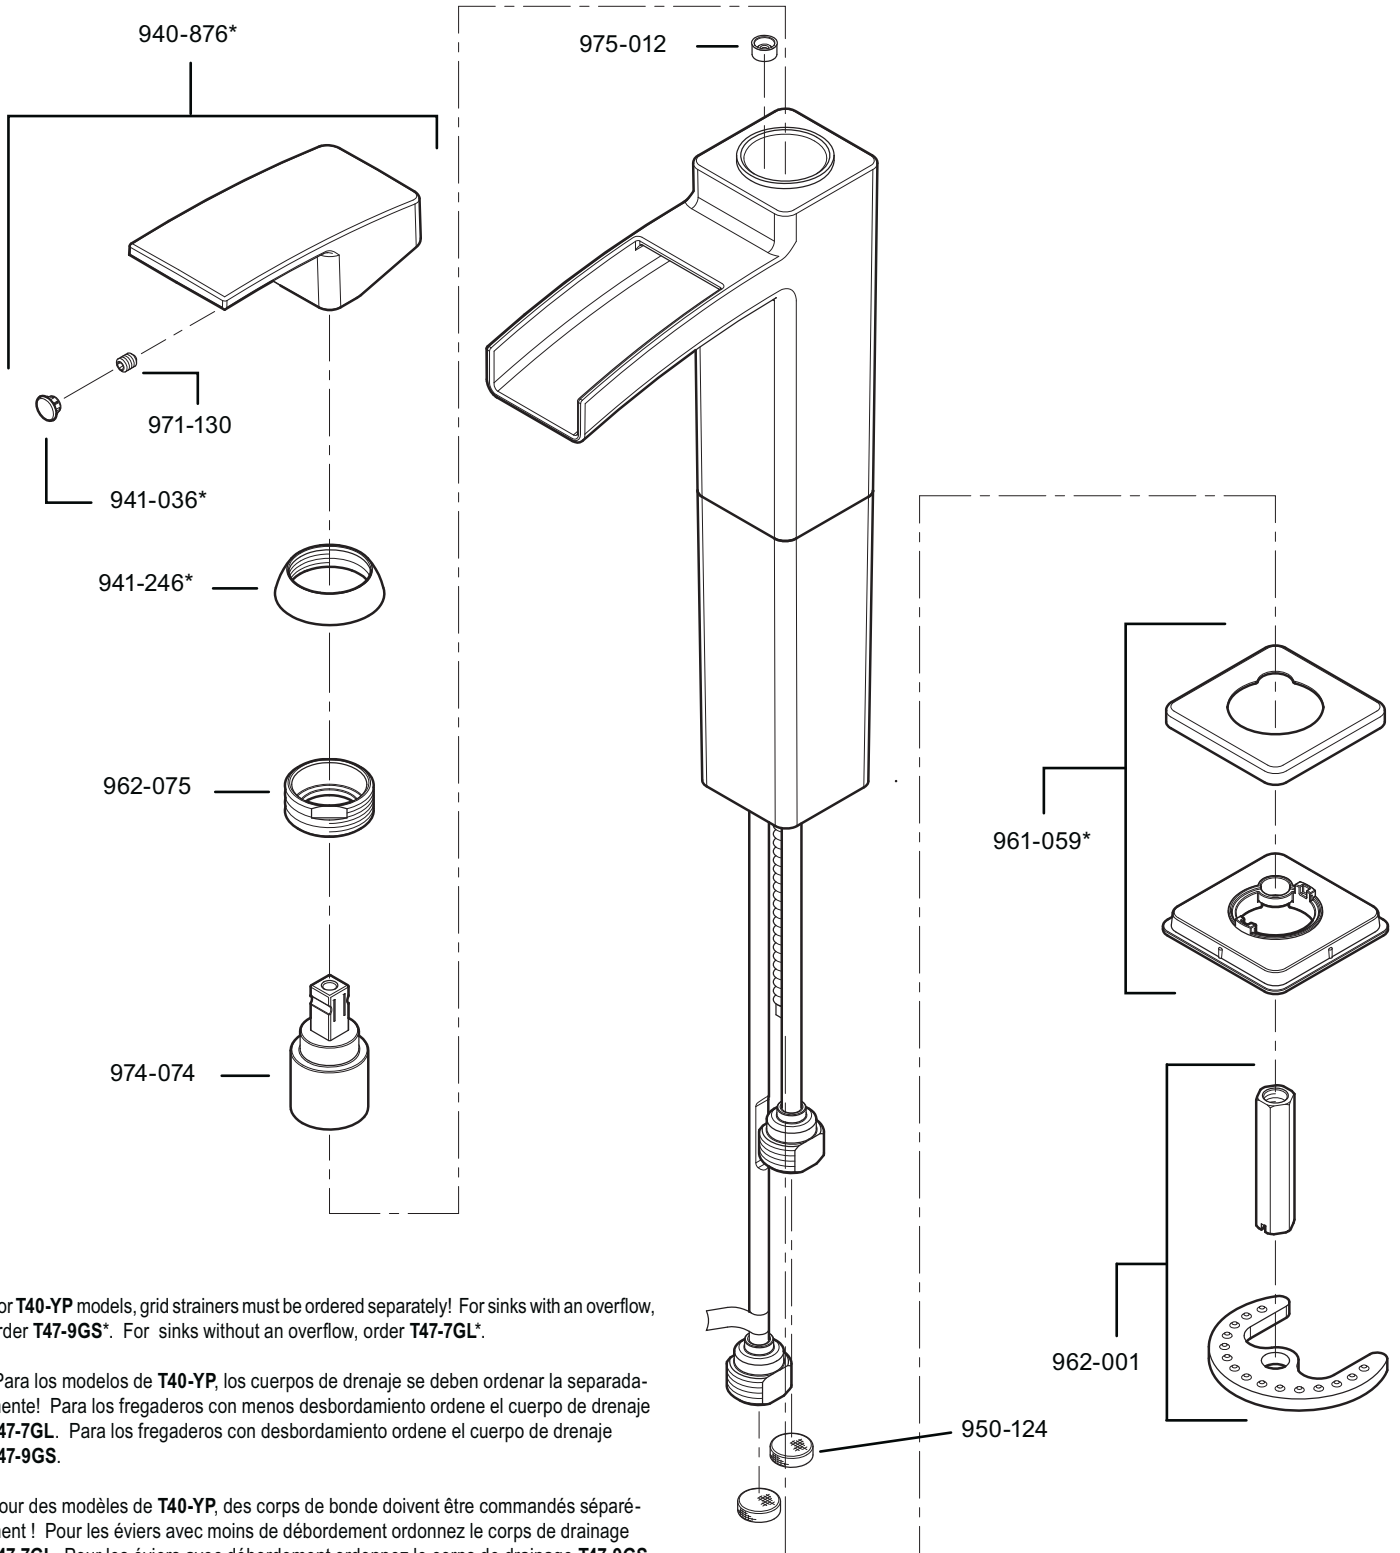

PARTS EXPLOSION

40 Series Kenzo™ Single Control Centerset Lavatory Faucet

For **T40-YP** models, grid strainers must be ordered separately! For sinks with an overflow, order **T47-9GS***. For sinks without an overflow, order **T47-7GL***.

¡Para los modelos de **T40-YP**, los cuerpos de drenaje se deben ordenar la separadamente! Para los fregaderos con menos desbordamiento ordene el cuerpo de drenaje **T47-7GL**. Para los fregaderos con desbordamiento ordene el cuerpo de drenaje **T47-9GS**.

Pour des modèles de **T40-YP**, des corps de bonde doivent être commandés séparément! Pour les évier avec moins de débordement ordonnez le corps de drainage **T47-7GL**. Pour les évier avec débordement ordonnez le corps de drainage **T47-9GS**.