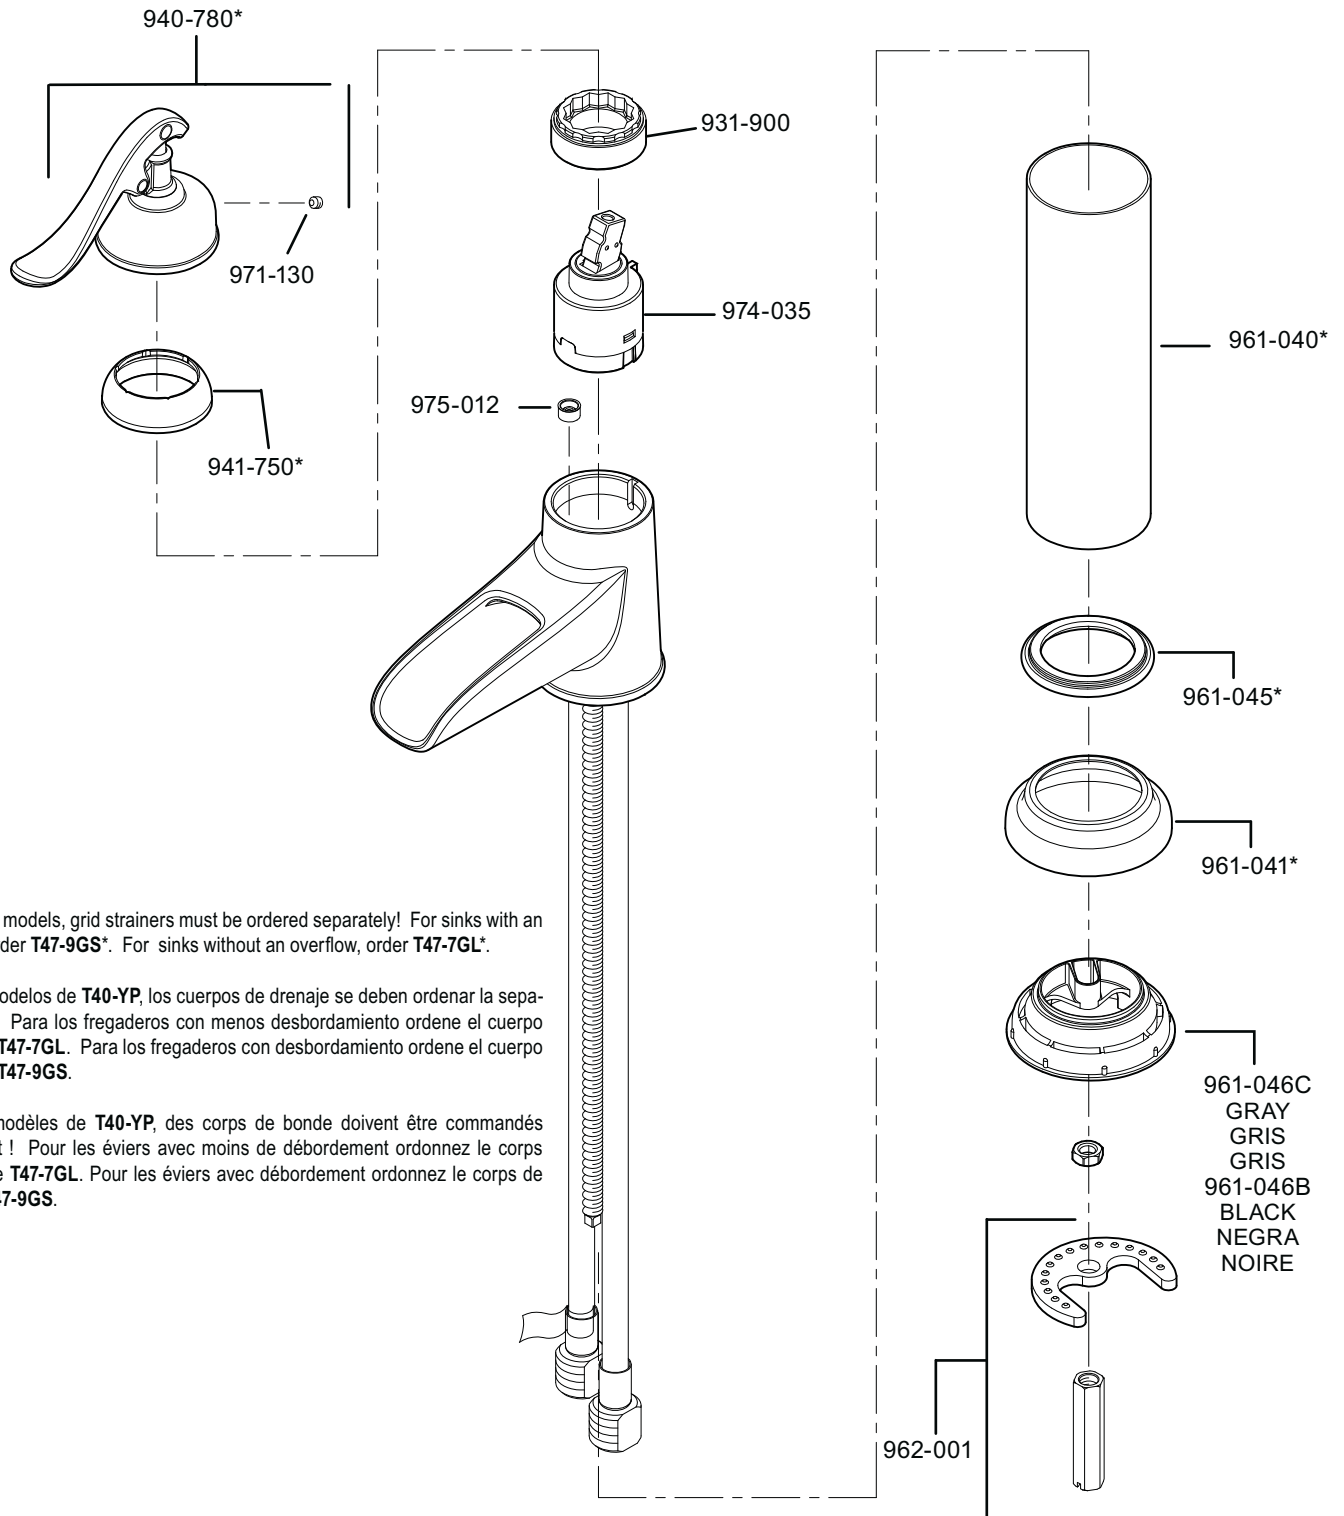

PARTS EXPLOSION

40 Series Ashfield™ Single Control Centerset Lavatory Faucet

For **T40-YP** models, grid strainers must be ordered separately! For sinks with an overflow, order **T47-9GS***. For sinks without an overflow, order **T47-7GL***.

¡Para los modelos de **T40-YP**, los cuerpos de drenaje se deben ordenar de manera separada! Para los fregaderos con menos desbordamiento ordene el cuerpo de drenaje **T47-7GL**. Para los fregaderos con desbordamiento ordene el cuerpo de drenaje **T47-9GS**.

Pour des modèles de **T40-YP**, des corps de bonde doivent être commandés séparément ! Pour les éviers avec moins de débordement ordonnez le corps de drainage **T47-7GL**. Pour les éviers avec débordement ordonnez le corps de drainage **T47-9GS**.