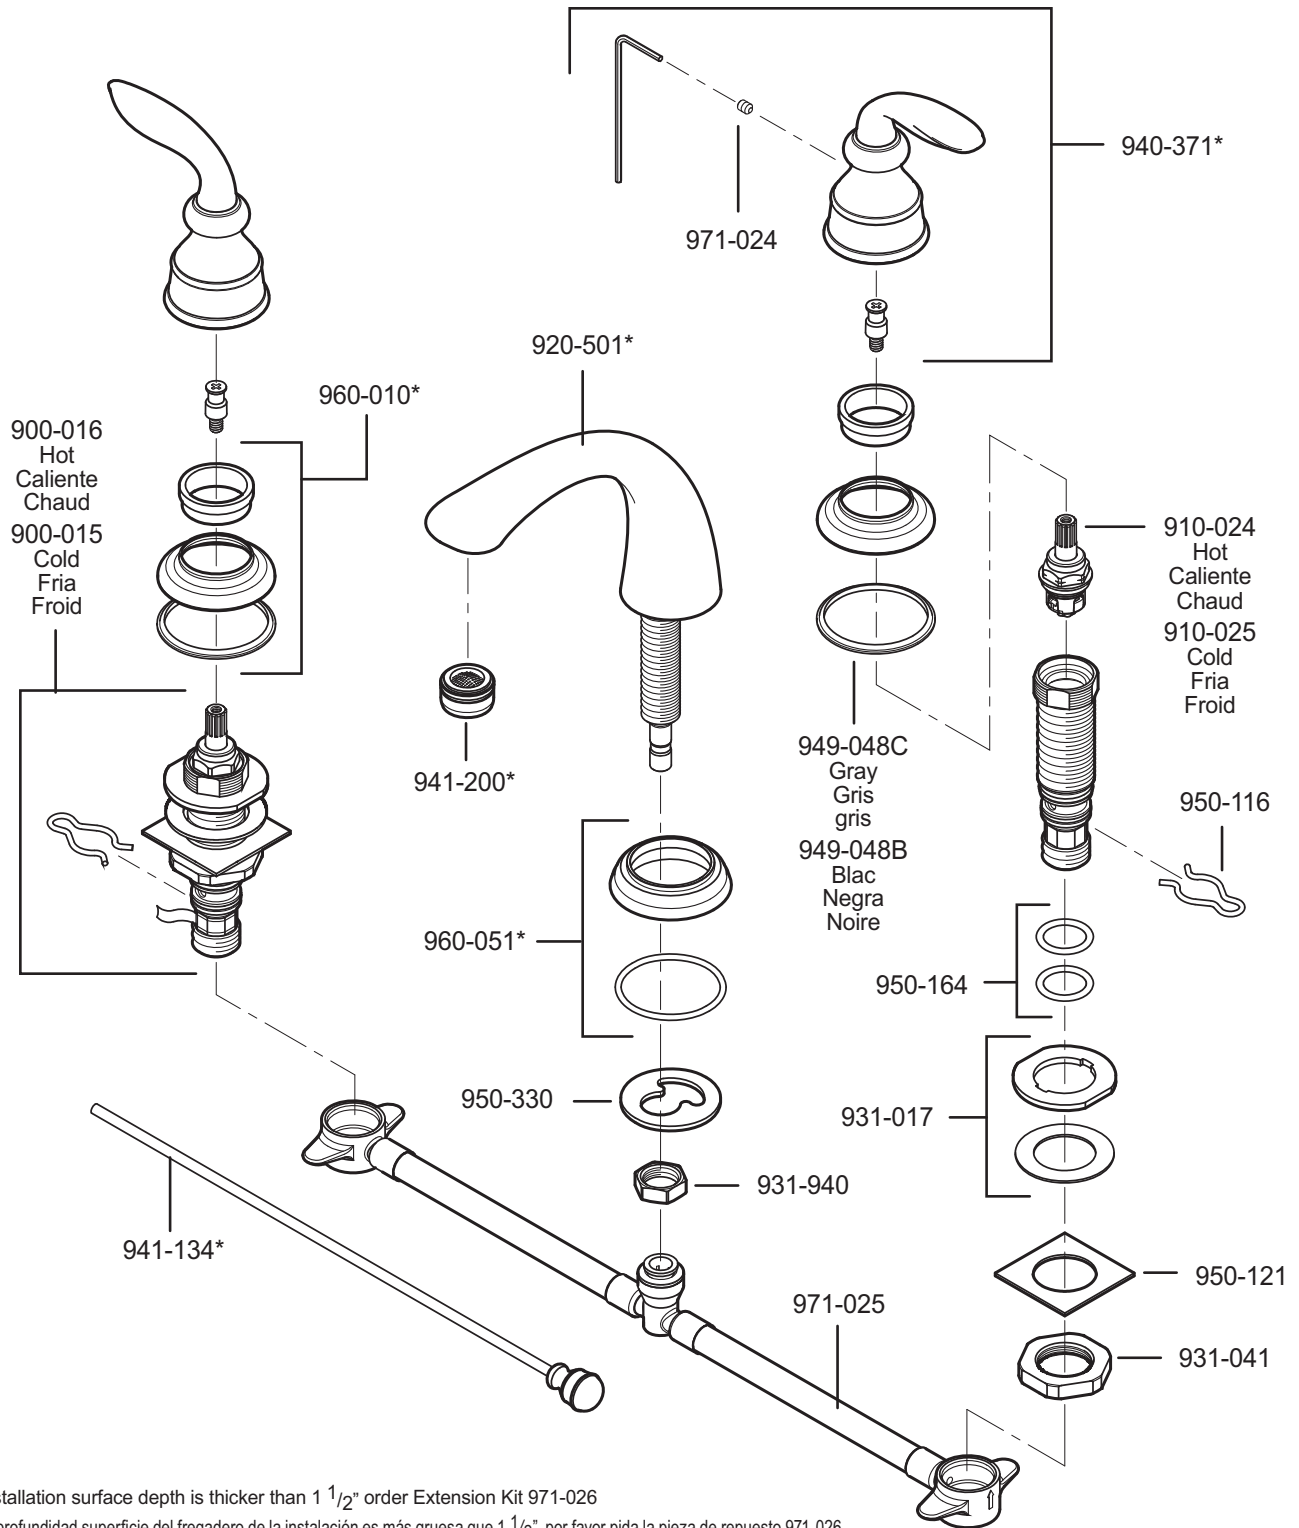

PARTS EXPLOSION

49 Series Avalon™ 8"-15" Widespread Lavatory Faucet

If installation surface depth is thicker than 1 1/2" order Extension Kit 971-026

Si la profundidad superficie del fregadero de la instalación es más gruesa que 1 1/2", por favor pida la pieza de repuesto 971-026.

Si la profondeur surface de le levier installation est plus épaisse que 1 1/2", svp commandez le numéro de la pièce disponible 971-026.

FINISHES * Indicates Finish

A Polished Chrome	M Almond	U Rustic Bronze
B Black	N Antique Bronze	V PVD Polished Brass
E Rustic Pewter	P Polished Brass	W White
D PVD Polished Nickel	Q Satin Brass	Y Tuscan Bronze
J PVD Brushed Nickel	R Copper	Z Oil-Rubbed Bronze
K Satin Nickel	S Stainless Steel	
L Satin Stainless	T Biscuit	