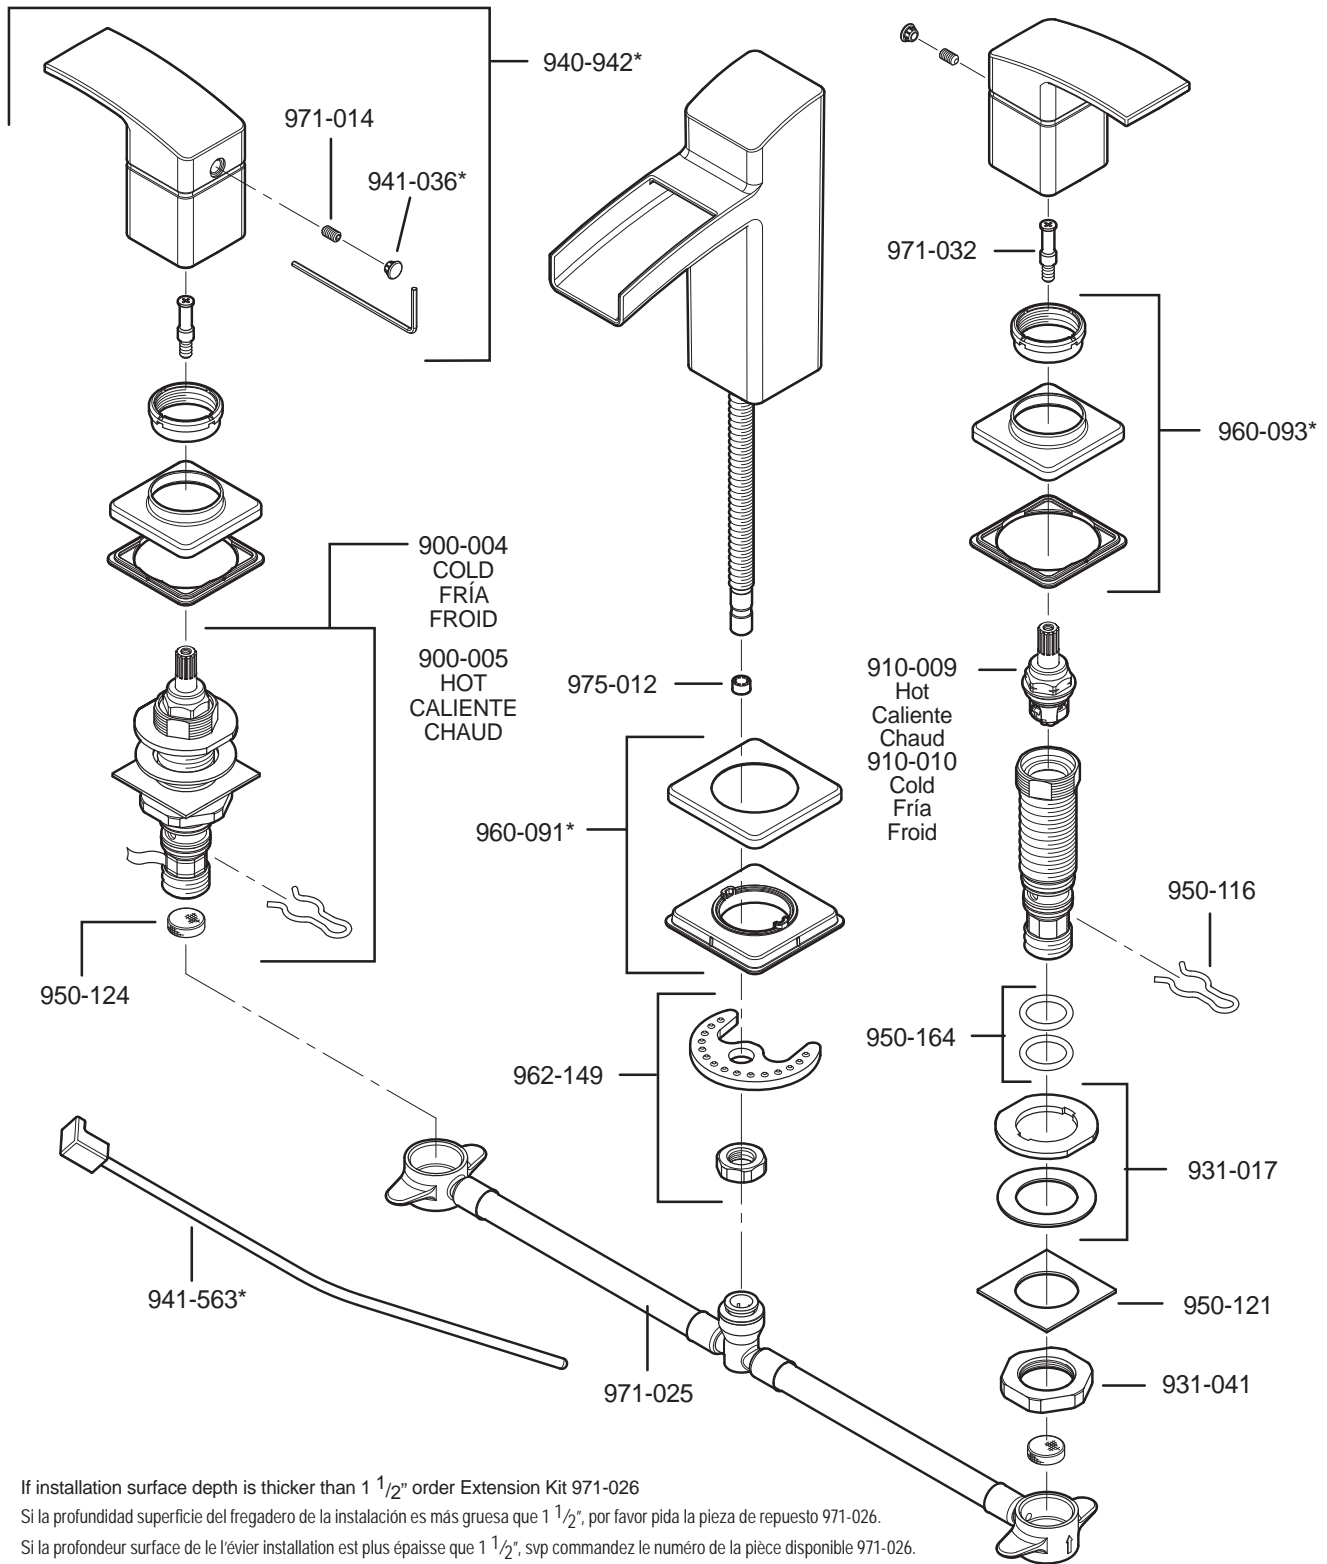

PARTS EXPLOSION

49 Series Kenzo™ 8"-15" Widespread Lavatory Faucet

If installation surface depth is thicker than 1 1/2" order Extension Kit 971-026

Si la profundidad superficie del fregadero de la instalación es más gruesa que 1 1/2", por favor pida la pieza de repuesto 971-026.

Si la profondeur surface de le'évier installation est plus épaisse que 1 1/2", svp commandez le numéro de la pièce disponible 971-026.

FINISHES * Indicates Finish

A Polished Chrome	M Almond	U Rustic Bronze
B Black	N Antique Bronze	V PVD Polished Brass
E Rustic Pewter	P Polished Brass	W White
D PVD Polished Nickel	Q Satin Brass	Y Tuscan Bronze
J PVD Brushed Nickel	R Copper	Z Oil-Rubbed Bronze
K Satin Nickel	S Stainless Steel	
L Satin Stainless	T Biscuit	