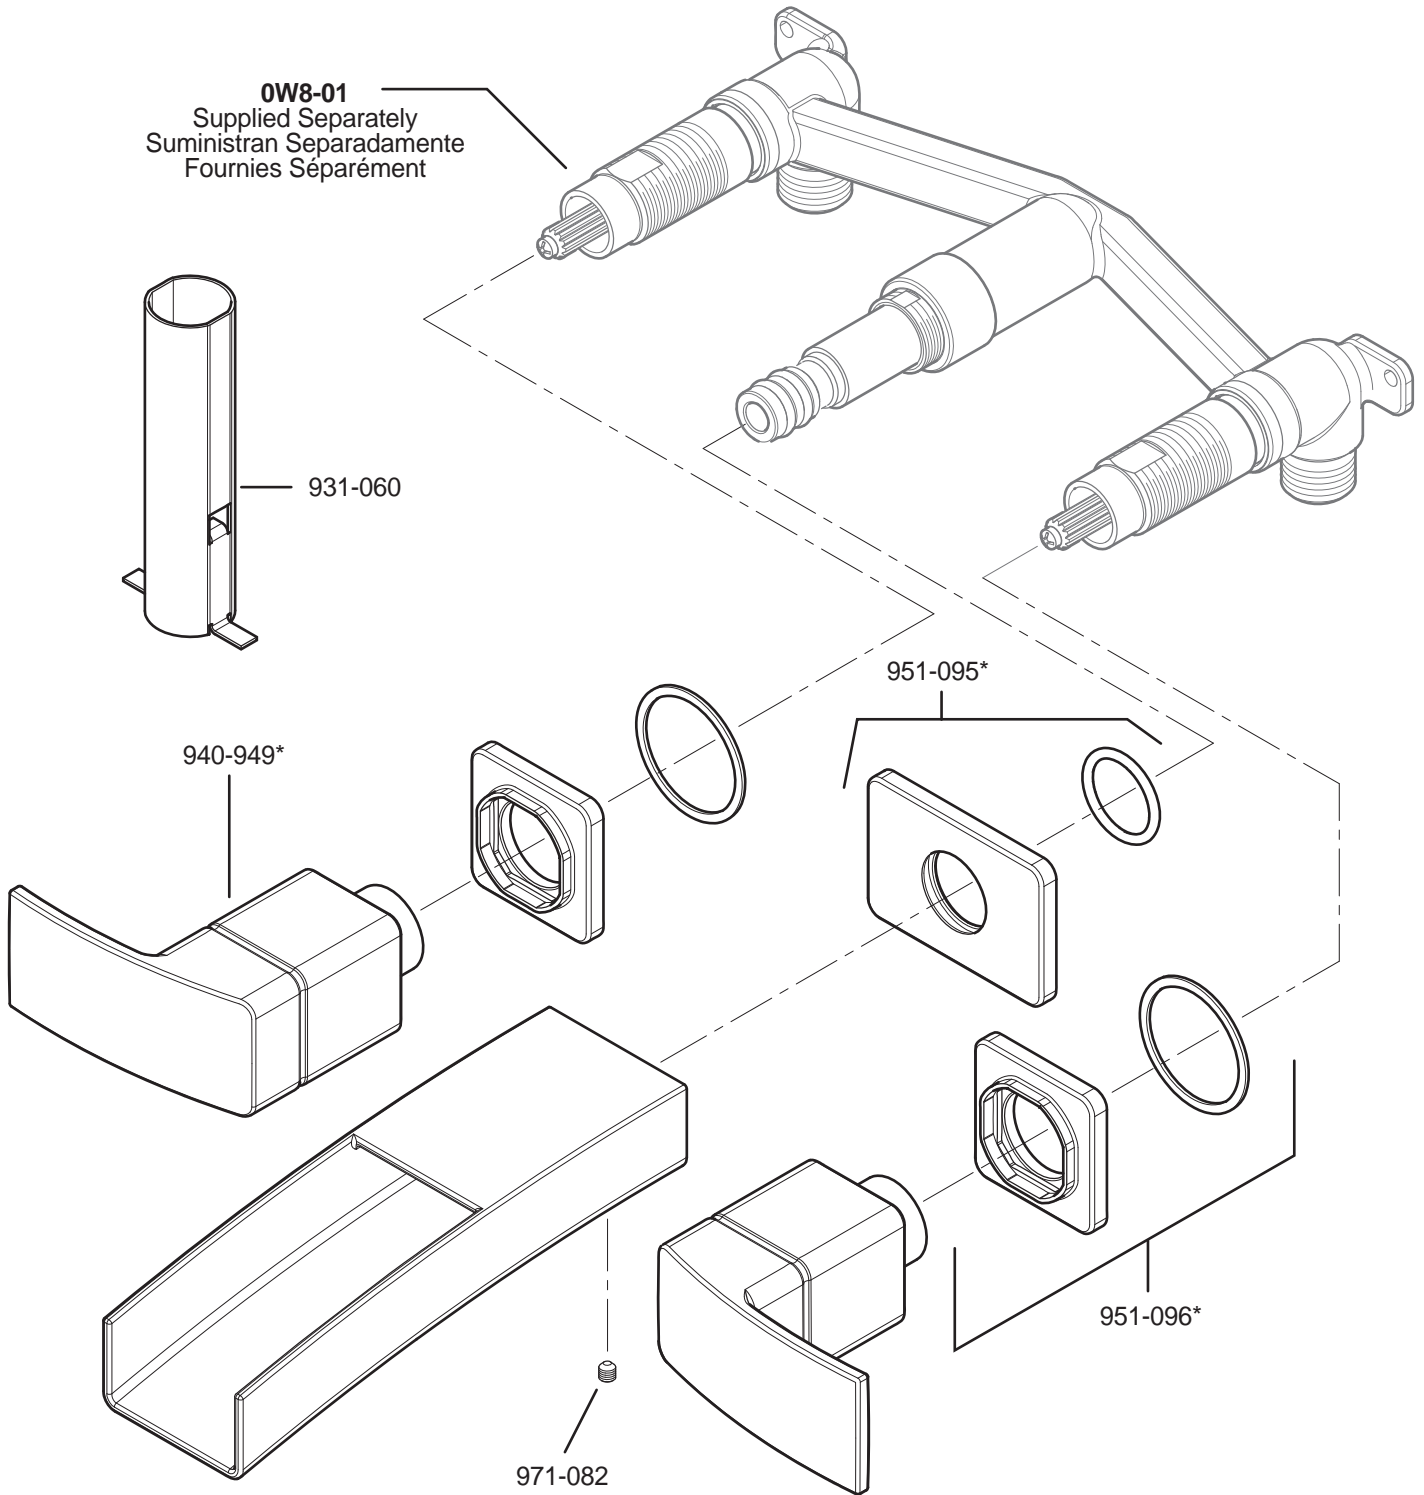

PARTS EXPLOSION

49 Series Kenzo™ 8" Wallmount Lavatory Faucet

0W8-01
Supplied Separately
Suministran Separadamente
Fournies Séparément

931-060

940-949*

951-095*

951-096*

971-082