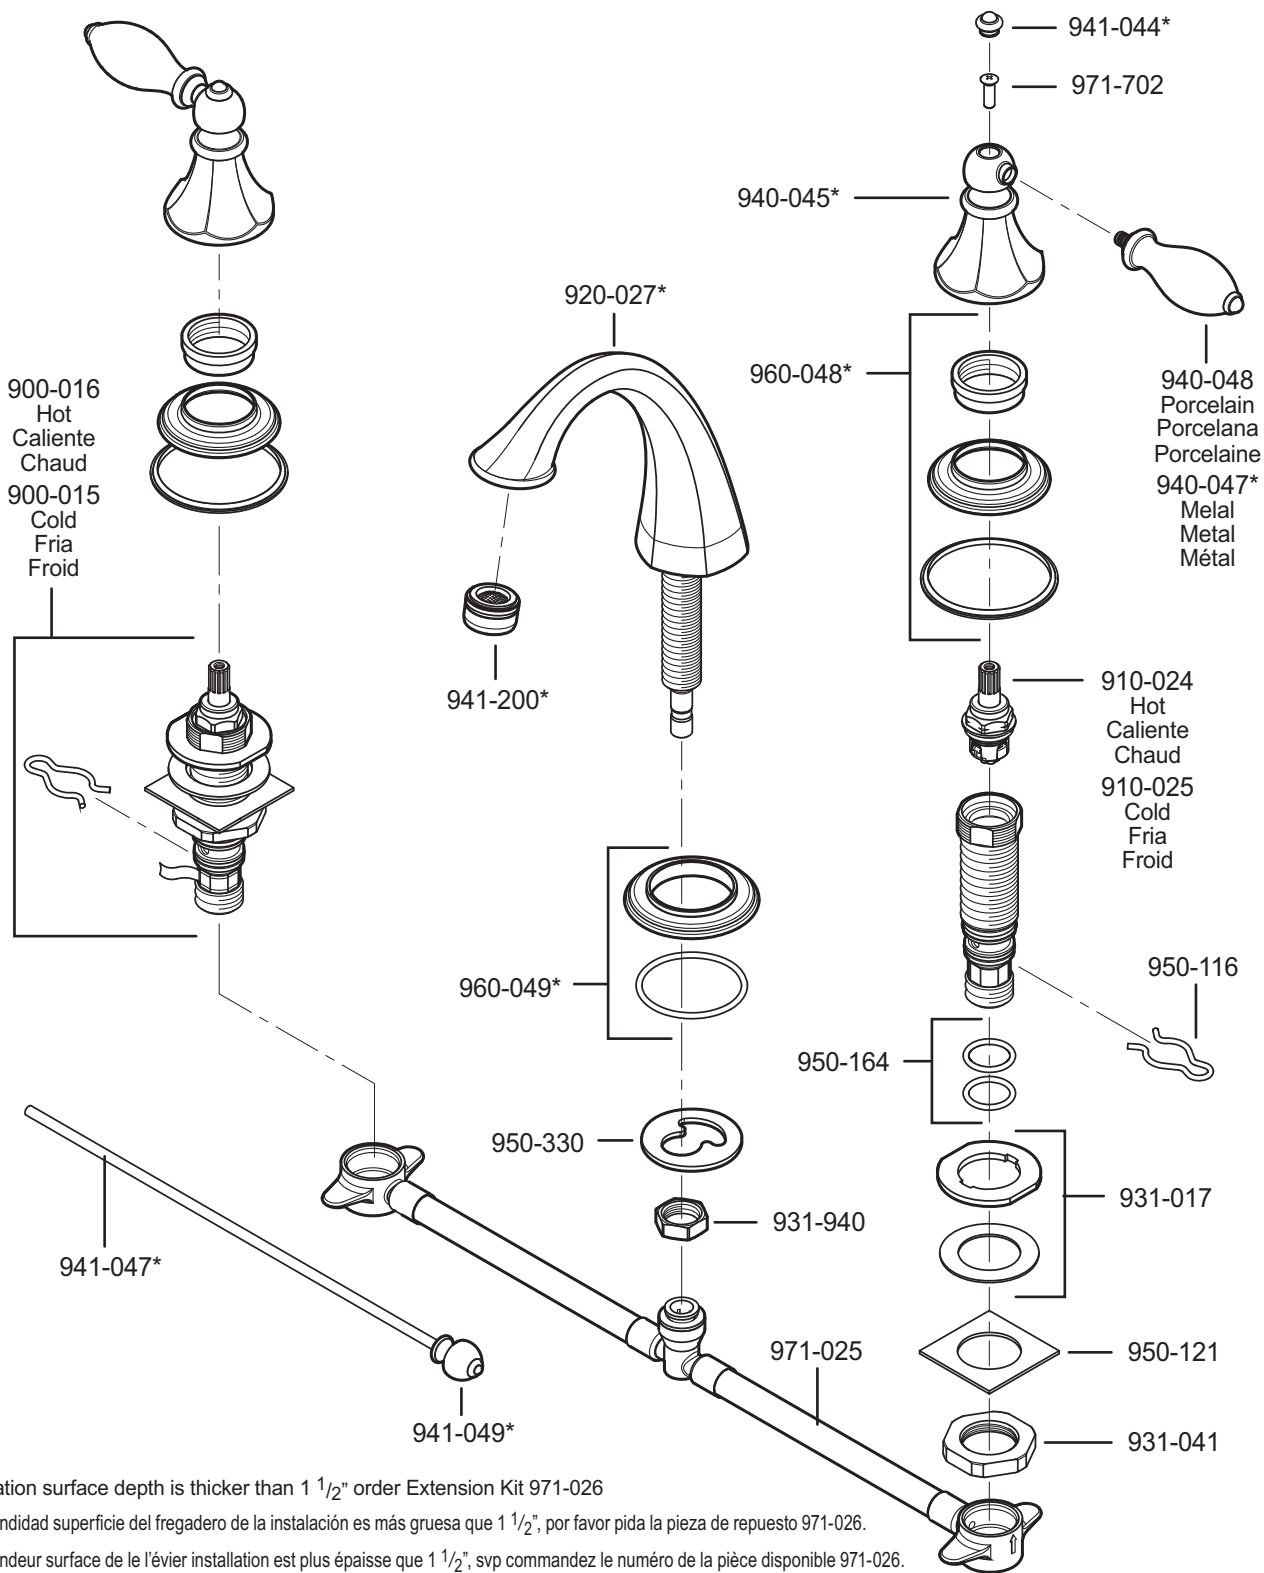

PARTS EXPLOSION

49 Series Catalina™ 8"-15" Widespread Lavatory Faucet

If installation surface depth is thicker than 1 1/2" order Extension Kit 971-026

Si la profundidad superficial del fregadero de la instalación es más gruesa que 1 1/2", por favor pida la pieza de repuesto 971-026.

Si la profondeur surface de le évier installation est plus épaisse que 1 1/2", svp commandez le numéro de la pièce disponible 971-026.

FINISHES * Indicates Finish

A Polished Chrome	M Almond	U Rustic Bronze
B Black	N Antique Bronze	V PVD Polished Brass
E Rustic Pewter	P Polished Brass	W White
D PVD Polished Nickel	Q Satin Brass	Y Tuscan Bronze
J PVD Brushed Nickel	R Copper	Z Oil-Rubbed Bronze
K Satin Nickel	S Stainless Steel	
L Satin Stainless	T Biscuit	

All finishes not available on all parts

1-800-PFAUCET www.pricepfinder.com
19701 DaVinci, Lake Forest, CA 92610

07/15/08

Price Pfister