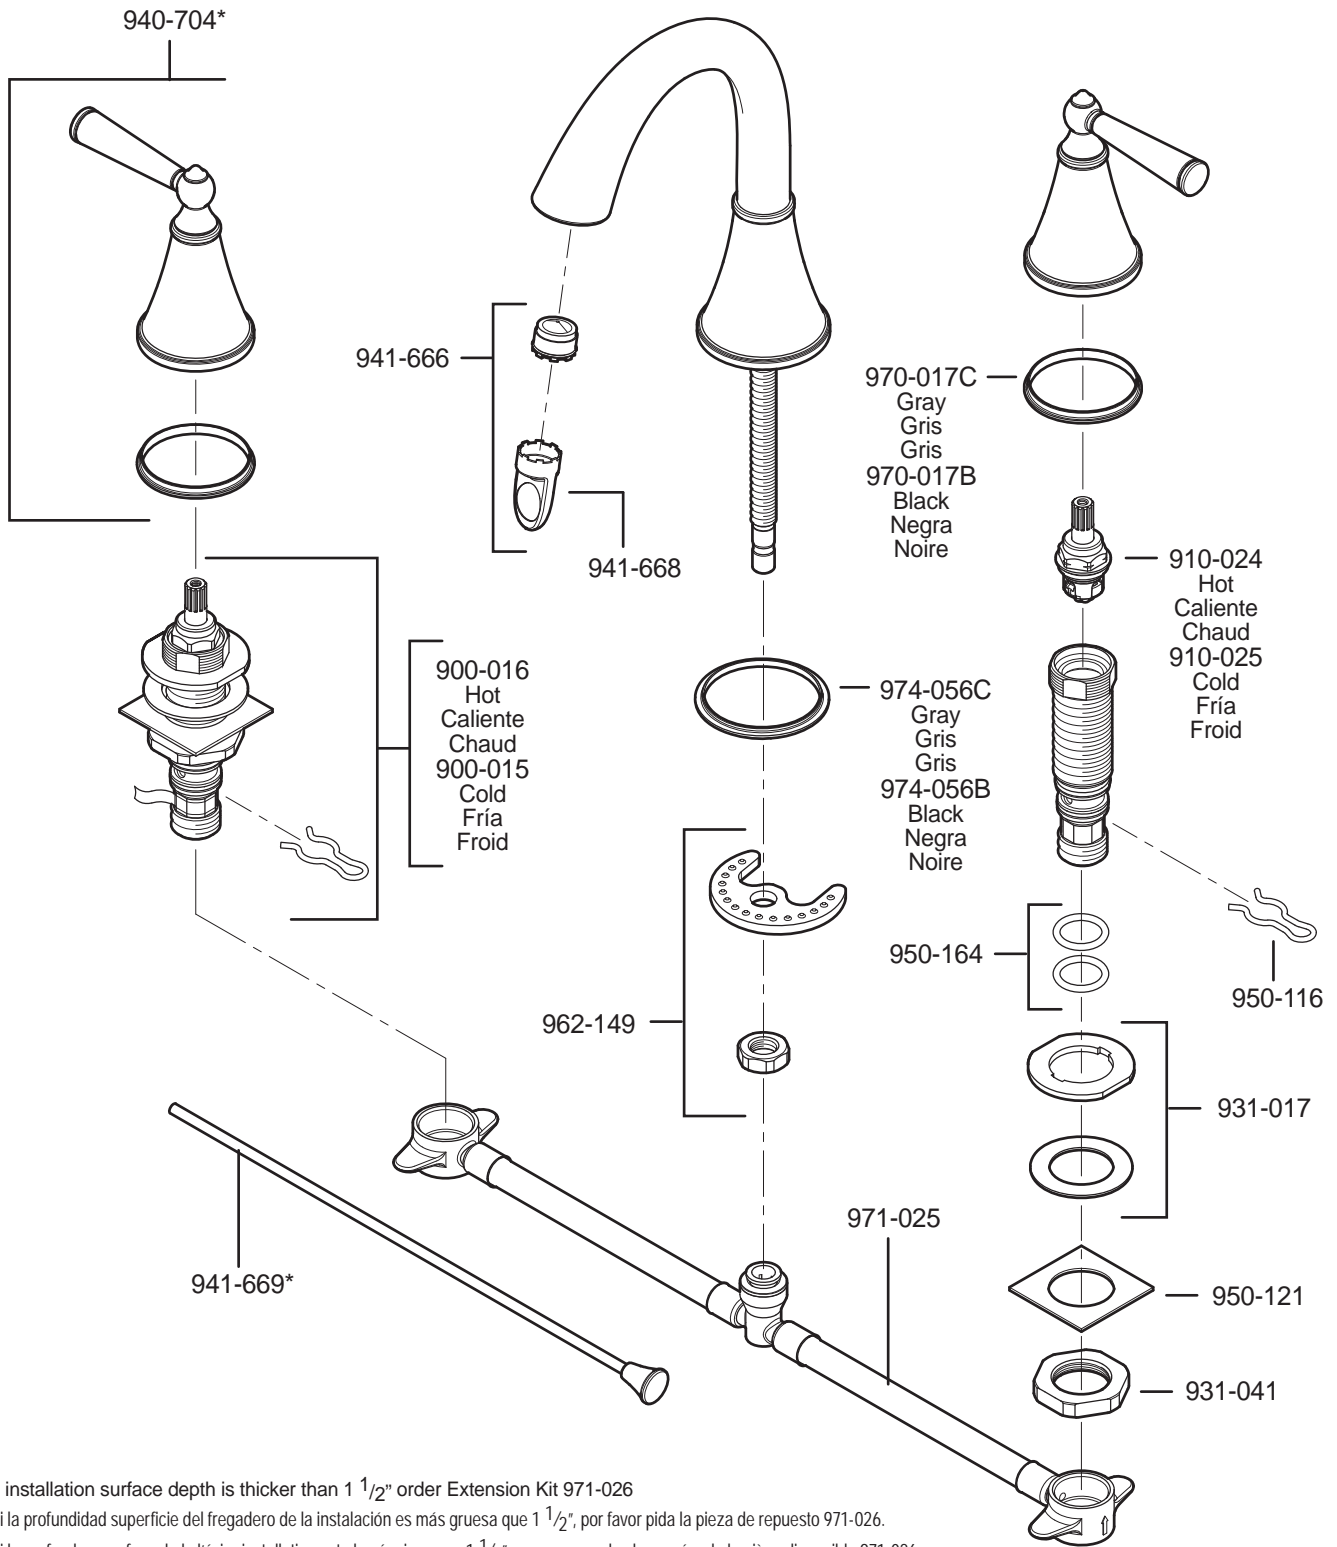

PARTS EXPLOSION

49 Series Saxton™ 8"-15" Widespread Lavatory Faucet

If installation surface depth is thicker than 1 1/2" order Extension Kit 971-026

Si la profundidad superficie del fregadero de la instalación es más gruesa que 1 1/2", por favor pida la pieza de repuesto 971-026.

Si la profondeur surface de le levier installation est plus épaisse que 1 1/2", svp commandez le numéro de la pièce disponible 971-026.

FINISHES * Indicates Finish

A Polished Chrome	M Almond	U Rustic Bronze
B Black	N Antique Bronze	V PVD Polished Brass
E Rustic Pewter	P Polished Brass	W White
D PVD Polished Nickel	Q Satin Brass	Y Tuscan Bronze
J PVD Brushed Nickel	R Copper	Z Oil-Rubbed Bronze
K Satin Nickel	S Stainless Steel	
L Satin Stainless	T Biscuit	