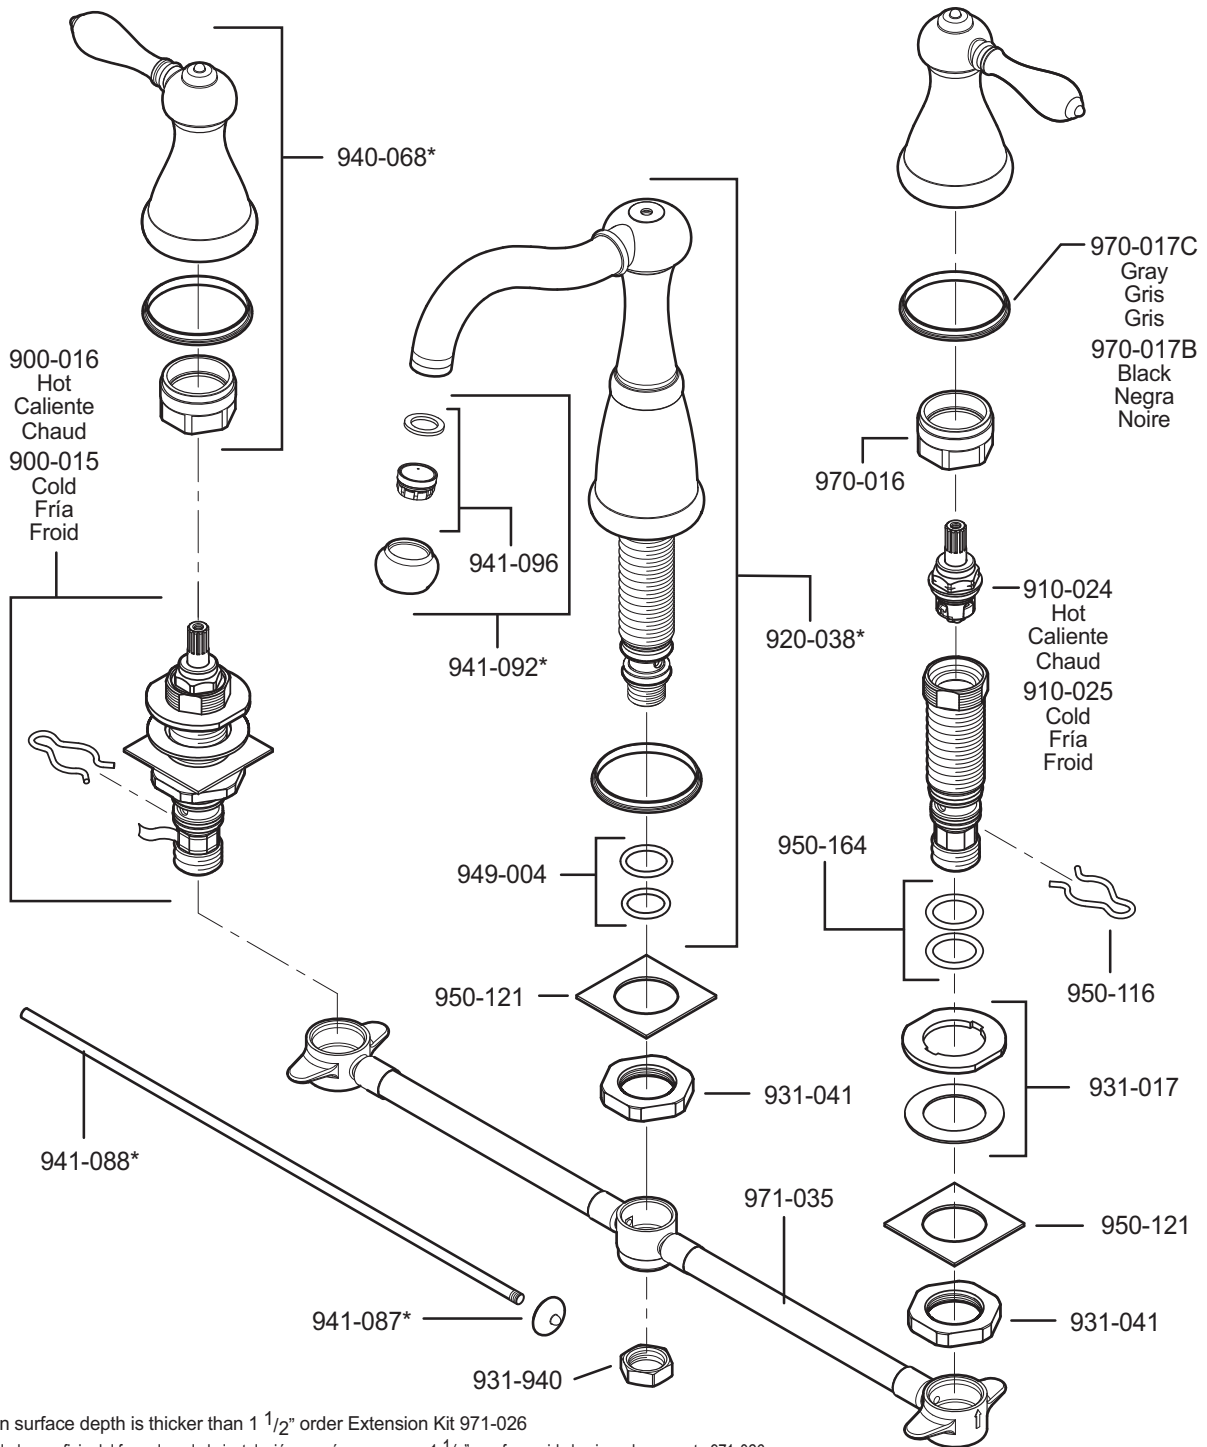

PARTS EXPLOSION

49 Series Marielle™ 8"-15" Widespread Lavatory Faucet

If installation surface depth is thicker than 1 1/2" order Extension Kit 971-026

Si la profundidad superficie del fregadero de la instalación es más gruesa que 1 1/2", por favor pida la pieza de repuesto 971-026.

Si la profondeur surface de le l'évier installation est plus épaisse que 1 1/2", svp commandez le numéro de la pièce disponible 971-026.

FINISHES * Indicates Finish

A Polished Chrome	M Almond	U Rustic Bronze
B Black	N Antique Bronze	V PVD Polished Brass
E Rustic Pewter	P Polished Brass	W White
D PVD Polished Nickel	Q Satin Brass	Y Tuscan Bronze
J PVD Brushed Nickel	R Copper	Z Oil-Rubbed Bronze
K Satin Nickel	S Stainless Steel	
L Satin Stainless	T Biscuit	

All finishes not available on all parts

1-800-PFAUCET www.pricepfister.com
19701 DaVinci, Lake Forest, CA 92610

07/15/08

Price Pfister