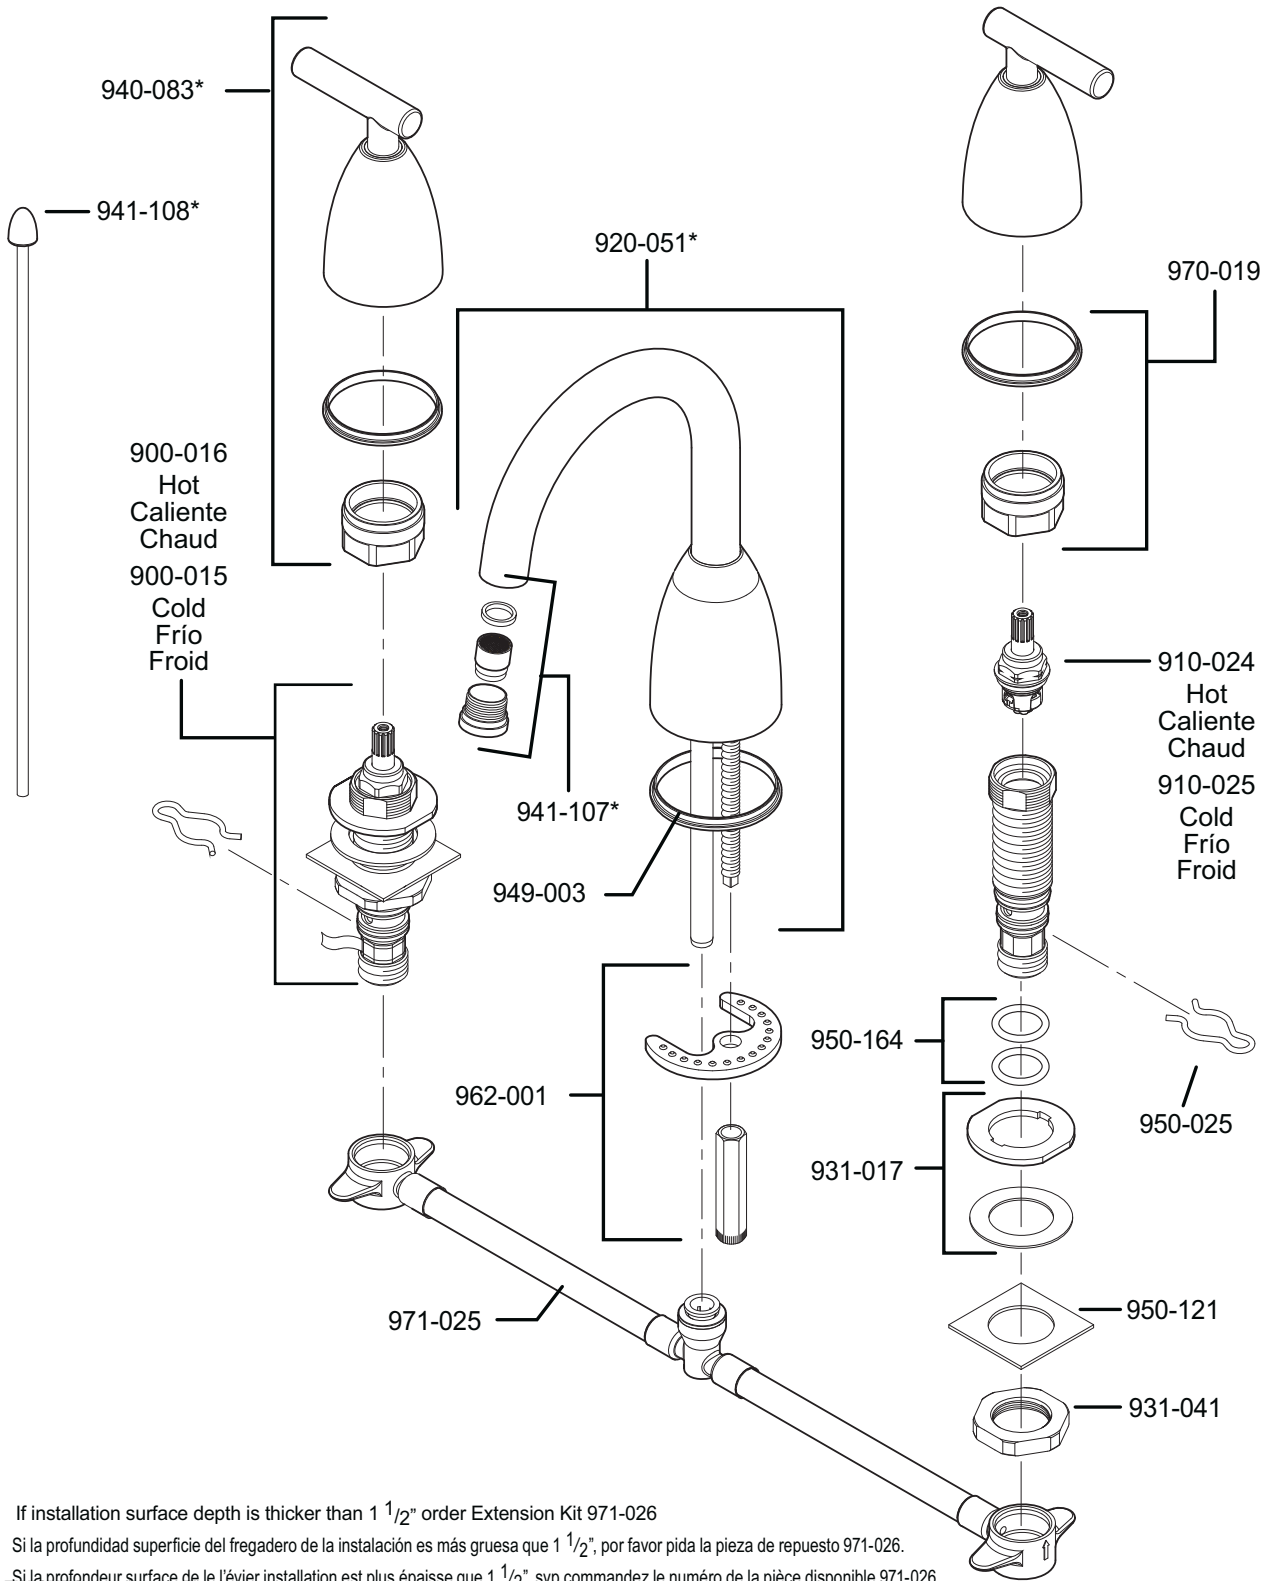

PARTS EXPLOSION

49 Series Contempra™ 8"-15" Widespread Lavatory Faucet

If installation surface depth is thicker than 1 1/2" order Extension Kit 971-026

Si la profundidad superficie del fregadero de la instalación es más gruesa que 1 1/2", por favor pida la pieza de repuesto 971-026.

Si la profundidad superficie de le levier installation est plus épaisse que 1 1/2", svp commandez le numéro de la pièce disponible 971-026.

FINISHES * Indicates Finish

A Polished Chrome	M Almond	U Rustic Bronze
B Black	N Antique Bronze	V PVD Polished Brass
E Rustic Pewter	P Polished Brass	W White
D PVD Polished Nickel	Q Satin Brass	Y Tuscan Bronze
J PVD Brushed Nickel	R Copper	Z Oil-Rubbed Bronze
K Satin Nickel	S Stainless Steel	
L Satin Stainless	T Biscuit	

All finishes not available on all parts

1-800-PFAUCET www.pricepfaucet.com
19701 DaVinci, Lake Forest, CA 92610

07/15/08

Price Pfister