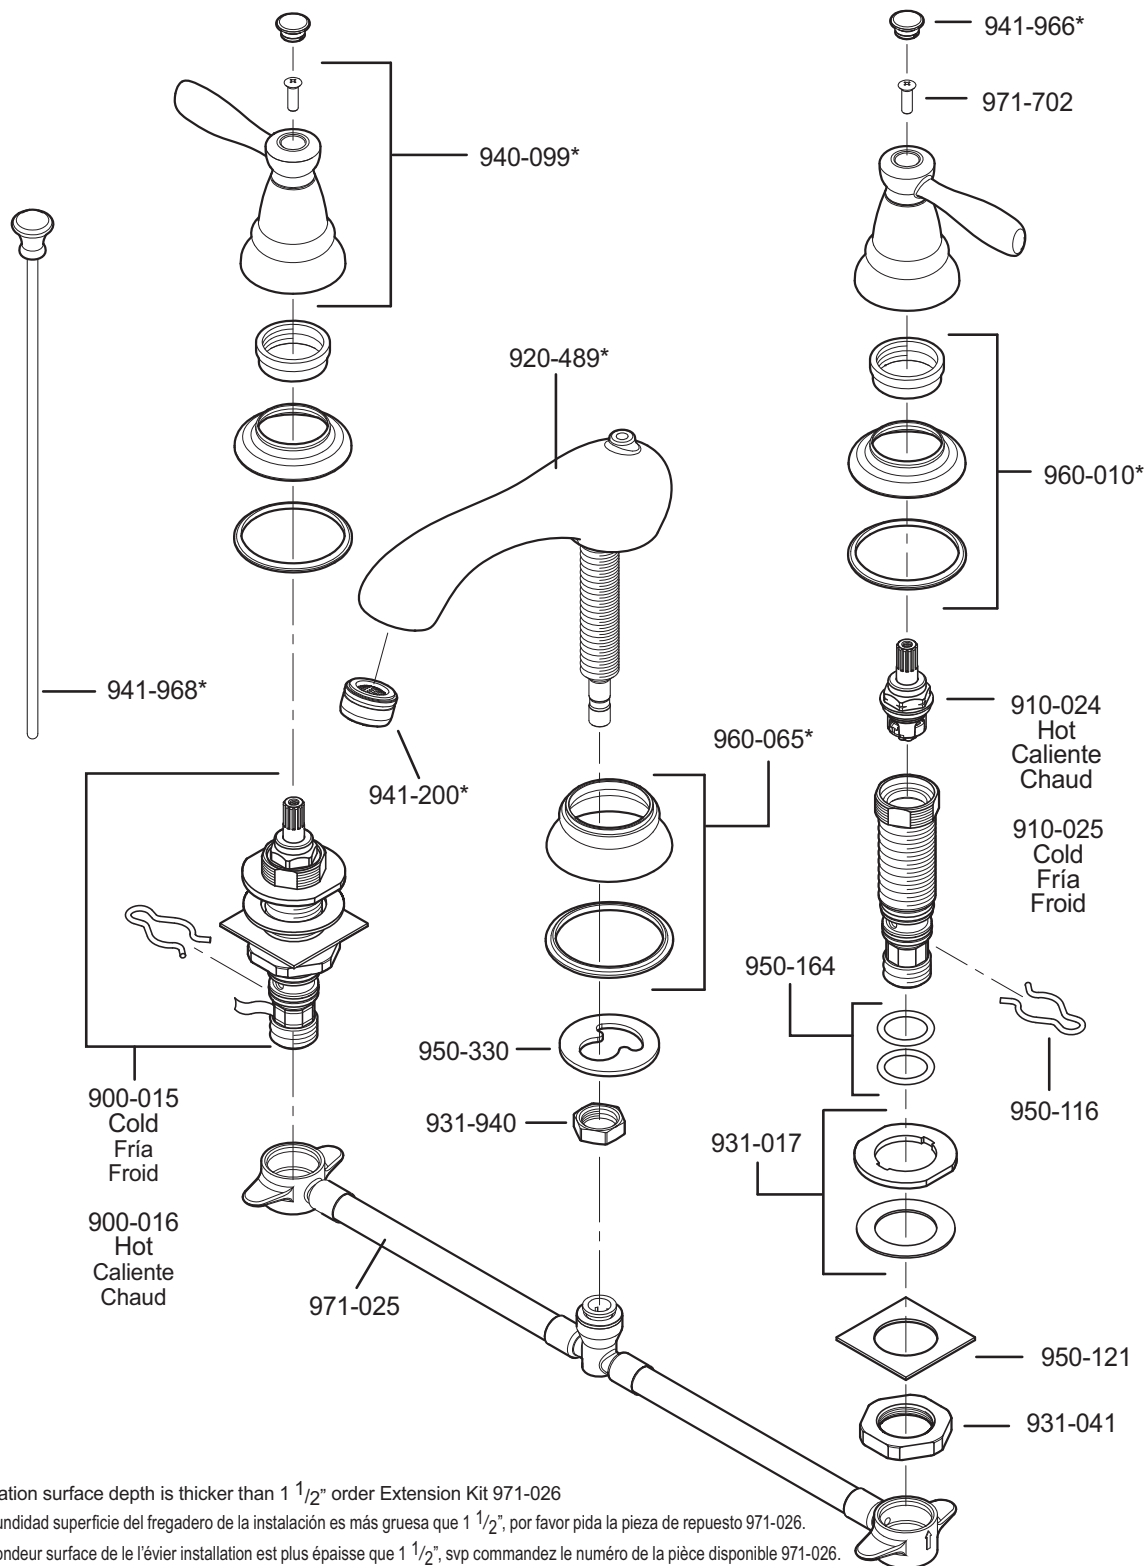

PARTS EXPLOSION

49 Series Portland™ 8"-15" Widespread Lavatory Faucet

If installation surface depth is thicker than 1 1/2" order Extension Kit 971-026

Si la profundidad superficie del fregadero de la instalación es más gruesa que 1 1/2", por favor pida la pieza de repuesto 971-026.

Si la profondeur surface de le évier installation est plus épaisse que 1 1/2", svp commandez le numéro de la pièce disponible 971-026.

FINISHES * Indicates Finish

A Polished Chrome	M Almond	U Rustic Bronze
B Black	N Antique Bronze	V PVD Polished Brass
E Rustic Pewter	P Polished Brass	W White
D PVD Polished Nickel	Q Satin Brass	Y Tuscan Bronze
J PVD Brushed Nickel	R Copper	Z Oil-Rubbed Bronze
K Satin Nickel	S Stainless Steel	
L Satin Stainless	T Biscuit	