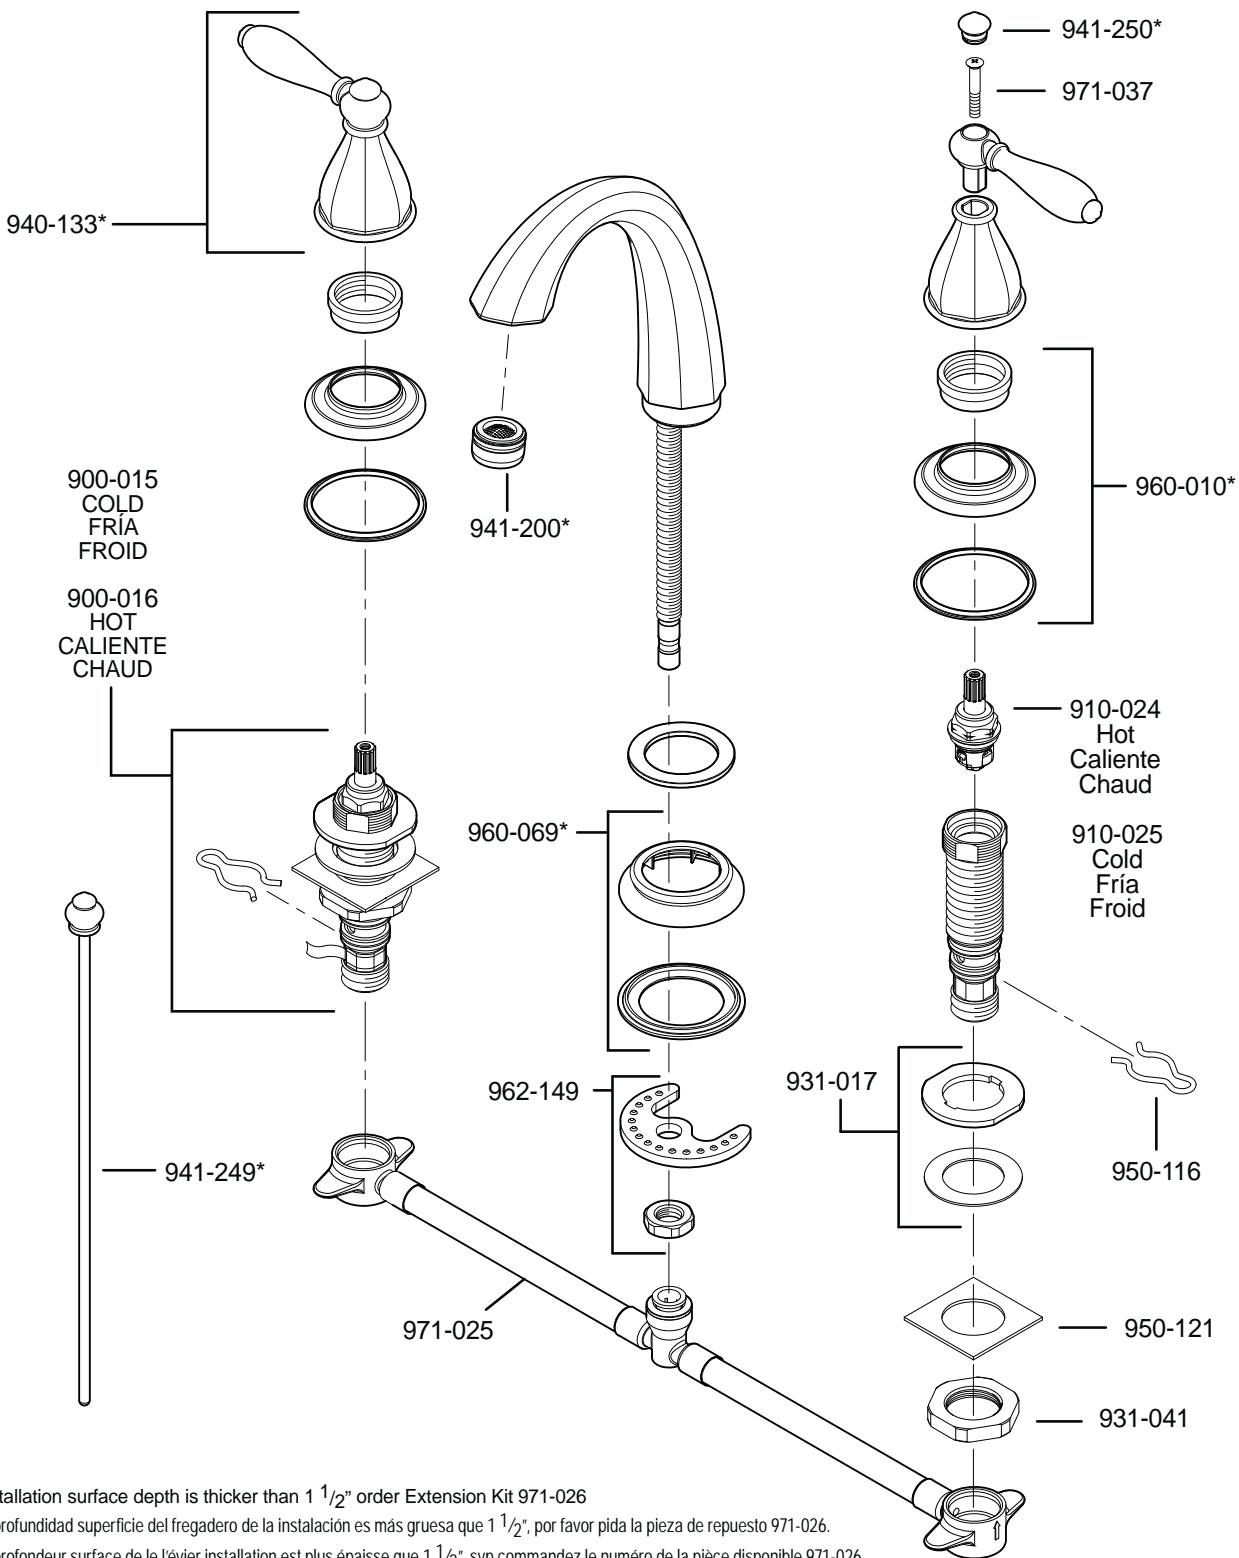

PARTS EXPLOSION

49 Series Portola™ 8"-15" Widespread Lavatory Faucet

If installation surface depth is thicker than 1 1/2" order Extension Kit 971-026

Si la profundidad superficie del fregadero de la instalación es más gruesa que 1 1/2", por favor pida la pieza de repuesto 971-026.

Si la profondeur surface de le levier installation est plus épaisse que 1 1/2", svp commandez le numéro de la pièce disponible 971-026.

FINISHES * Indicates Finish

A Polished Chrome	M Almond	U Rustic Bronze
B Black	N Antique Bronze	V PVD Polished Brass
E Rustic Pewter	P Polished Brass	W White
D PVD Polished Nickel	Q Satin Brass	Y Tuscan Bronze
J PVD Brushed Nickel	R Copper	Z Oil-Rubbed Bronze
K Satin Nickel	S Stainless Steel	
L Satin Stainless	T Biscuit	