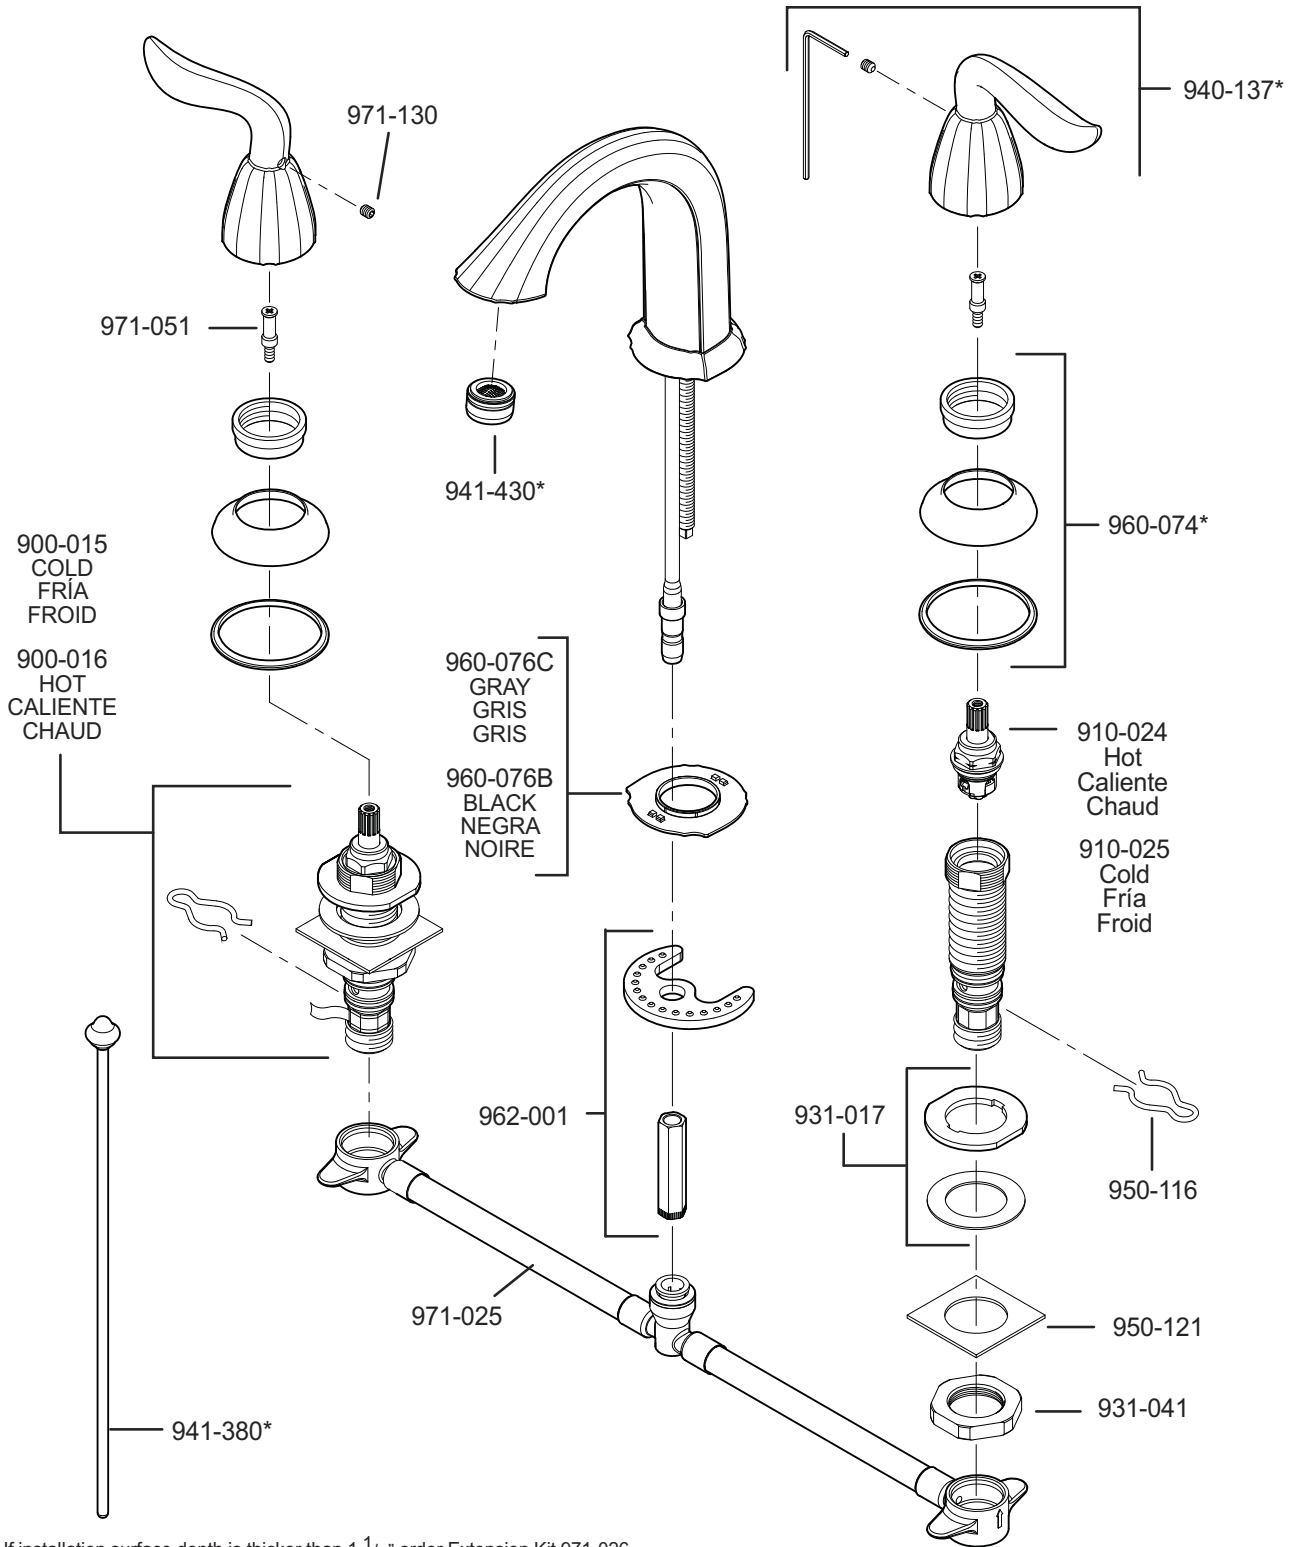

# PARTS EXPLOSION

## 49 Series Santiago™ 8"-15" Widespread Lavatory Faucet

If installation surface depth is thicker than 1 1/2" order Extension Kit 971-026

Si la profundidad superficial del fregadero de la instalación es más gruesa que 1 1/2", por favor pida la pieza de repuesto 971-026.

### FINISHES \* Indicates Finish

A Si la profundidad superficial de la instalación es más gruesa que 1 1/2", por favor pida el número de la pieza disponible 971-026.

A	Black	N	Antique Bronze	V	PVD Polished Brass
B	Black	P	Polished Brass	W	White
E	Rustic Pewter	Q	Satin Brass	Y	Tuscan Bronze
D	PVD Polished Nickel	R	Copper	Z	Oil-Rubbed Bronze
J	PVD Brushed Nickel	S	Stainless Steel		
K	Satin Nickel	T	Biscuit		
L	Satin Stainless				