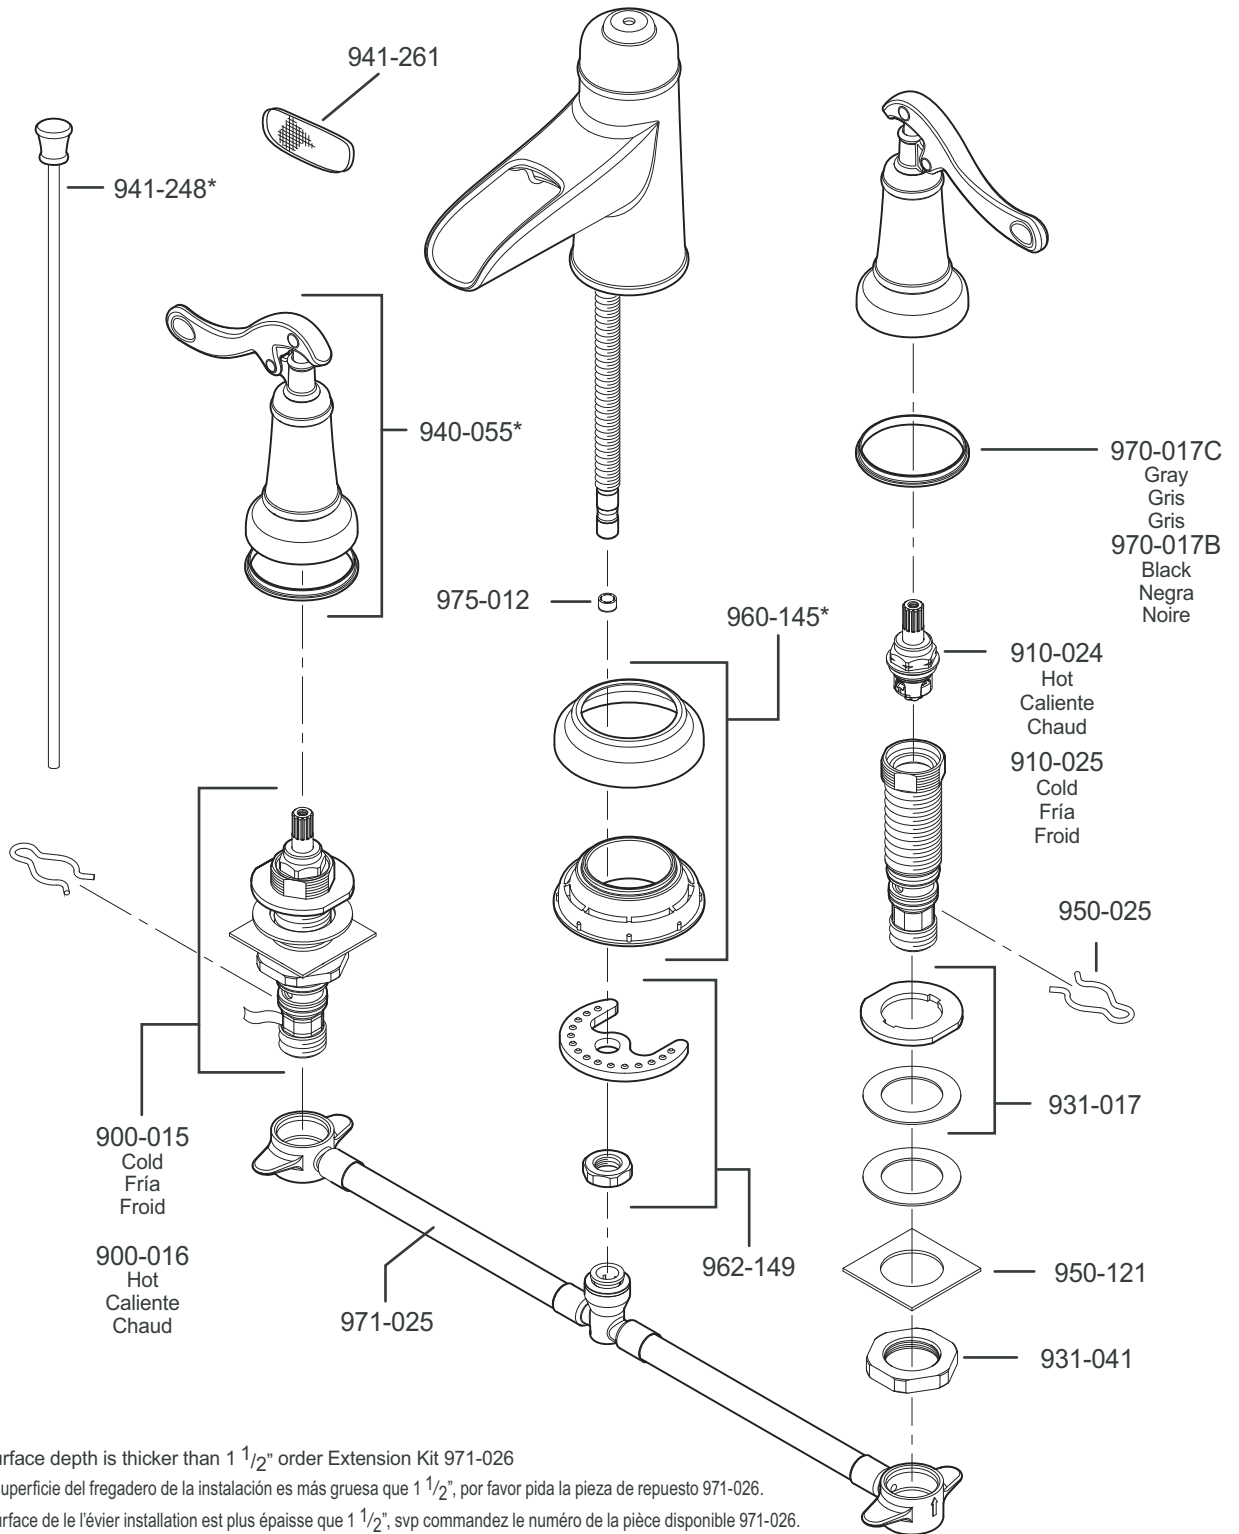

PARTS EXPLOSION

49 Series Ashfield™ 8"-15" Widespread Lavatory Faucet

If installation surface depth is thicker than 1 1/2" order Extension Kit 971-026
 Si la profundidad superficie del fregadero de la instalación es más gruesa que 1 1/2", por favor pida la pieza de repuesto 971-026.
 Si la profondeur surface de le évier installation est plus épaisse que 1 1/2", svp commandez le numéro de la pièce disponible 971-026.

All finishes not available on all parts

1-800-PFAUCET www.pricepfaucet.com
 19701 DaVinci, Lake Forest, CA 92610

07/15/08

Price Pfister