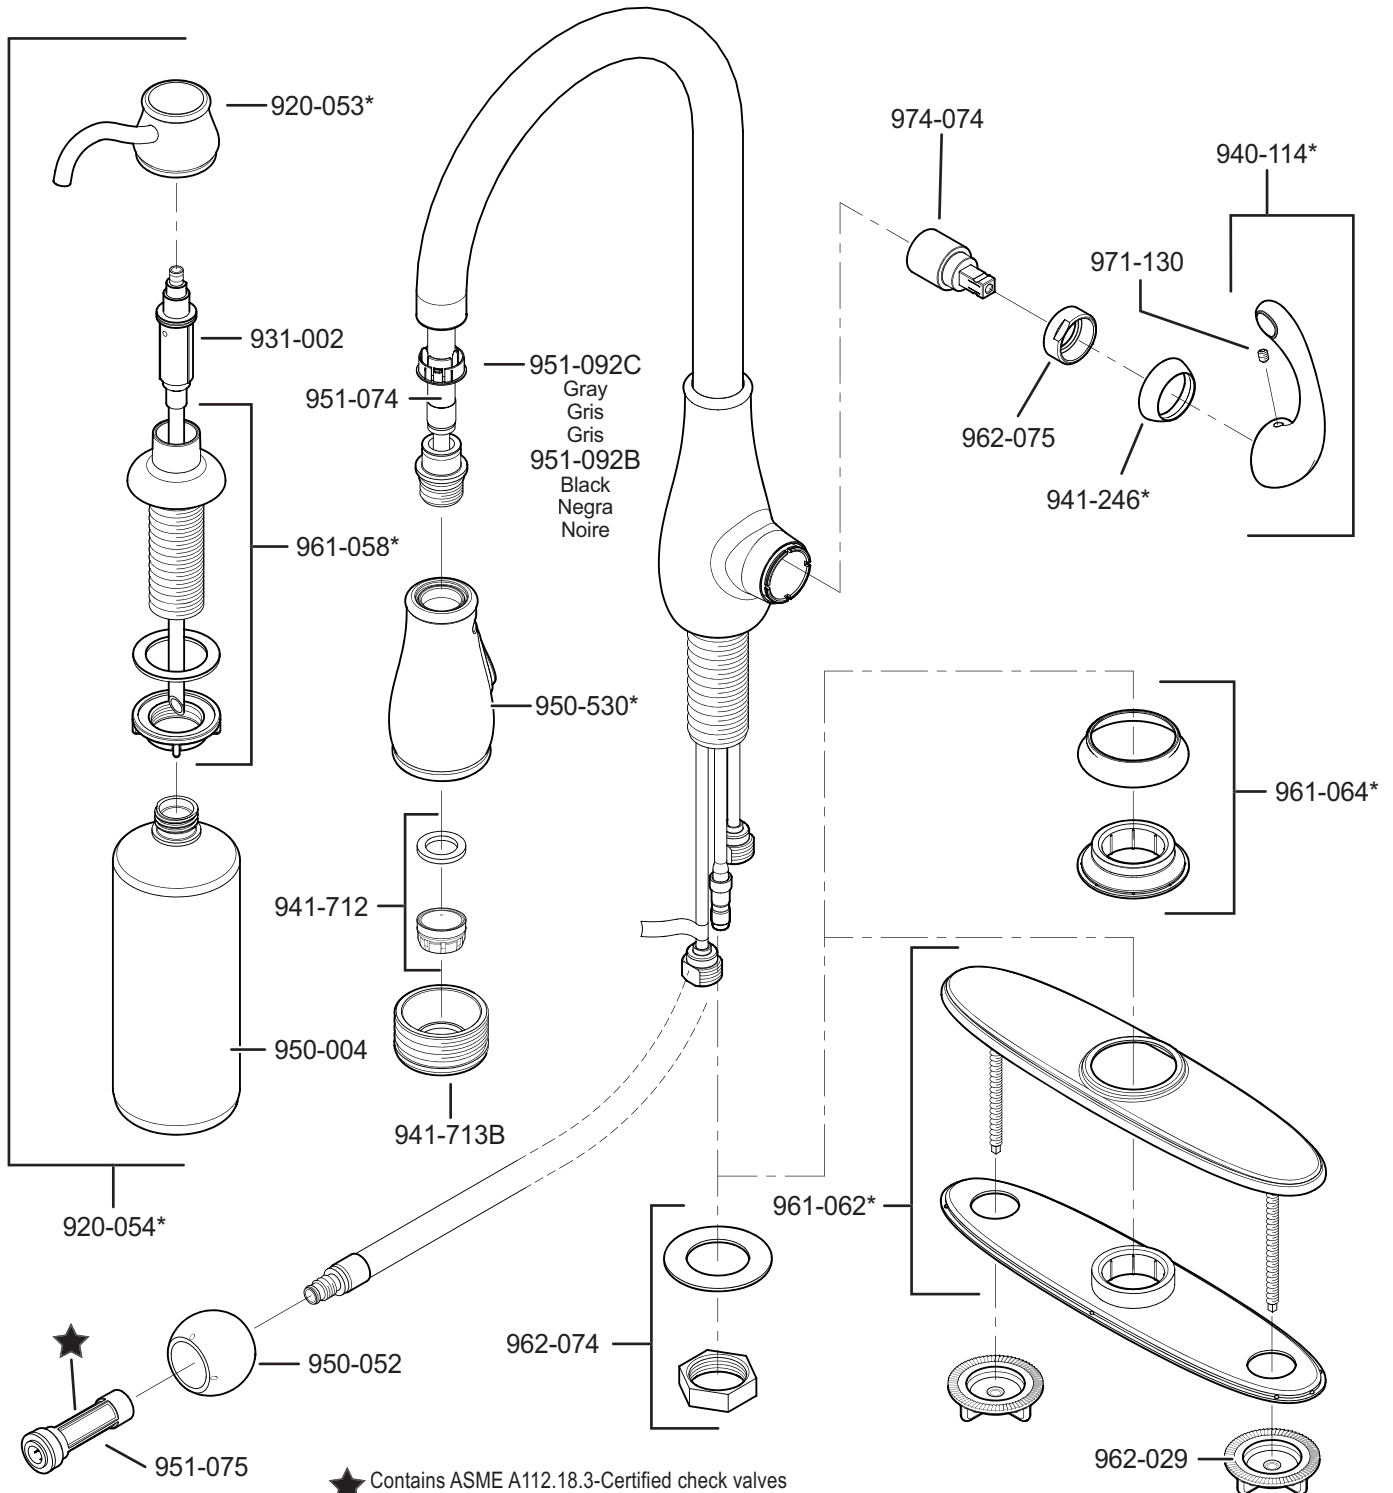

PARTS EXPLOSION

529 Series Treviso™ Collection Pull-Out Kitchen Faucet

★ Contains ASME A112.18.3-Certified check valves
 Contiene válvulas de chequeo certificadas por ASME A112.18.3
 Contient des valves de contrôle certifiées par ASME A112.18.3

All finishes not available on all parts

1-800-PFAUCET www.pricepfaucet.com
 19701 DaVinci, Lake Forest, CA 92610

Price Pfister

07/15/08