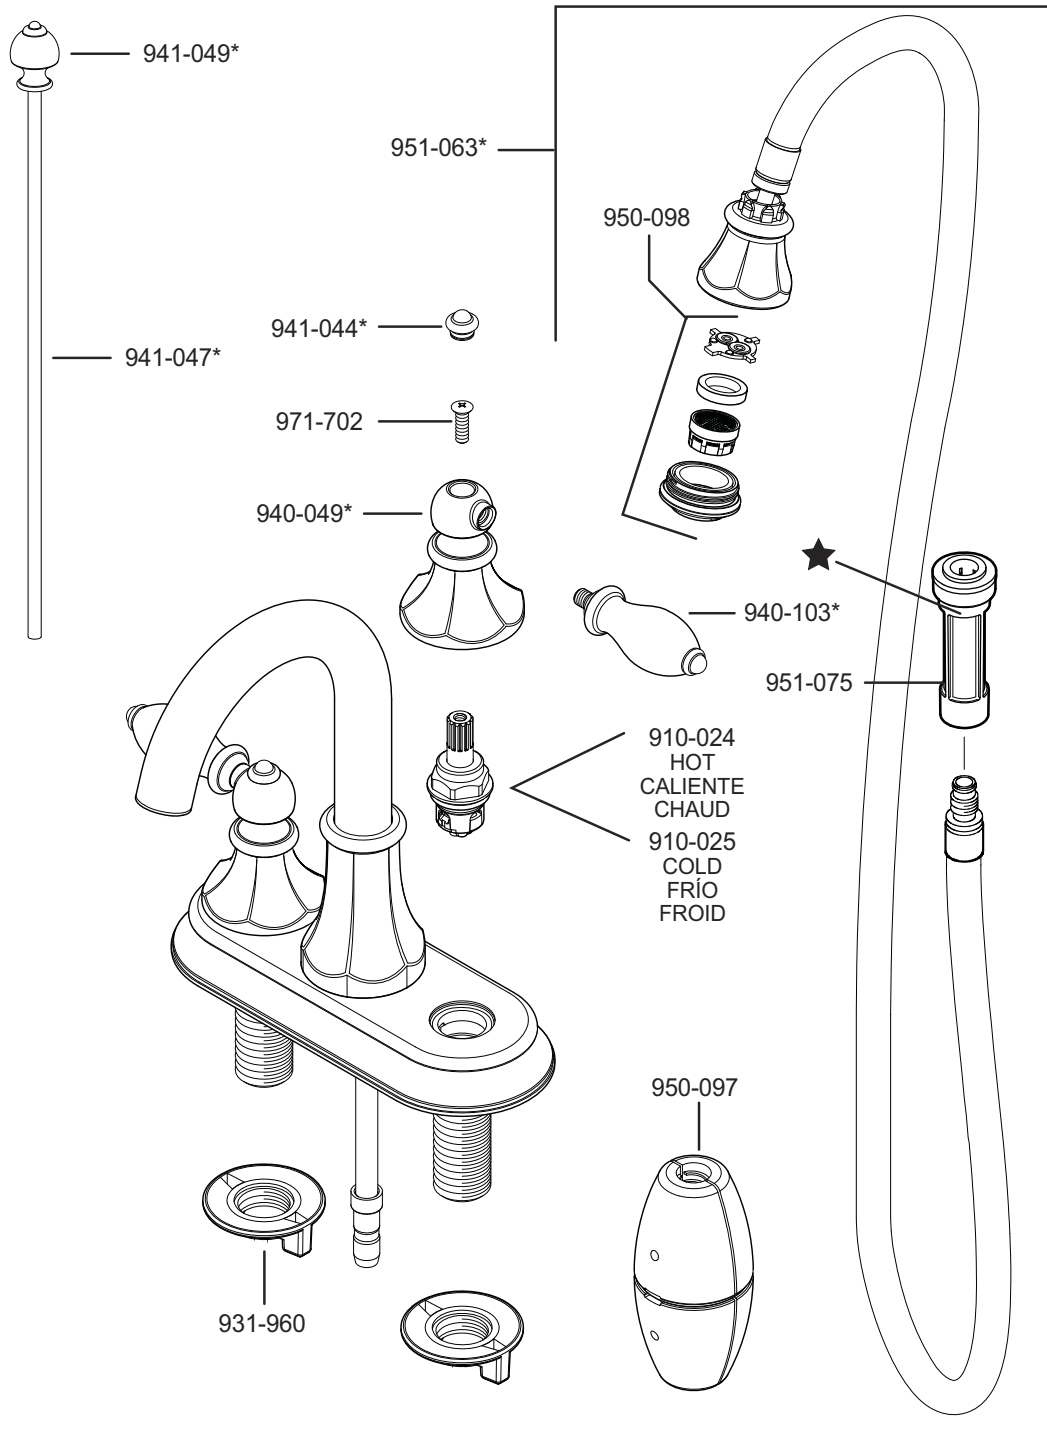

PARTS EXPLOSION

548 Series Catalina™ Collection 4" Centerset Pull-Out Lavatory Faucet

★ Contains ASME A112.18.3-Certified check valves
 Contiene válvulas de chequeo certificadas por ASME A112.18.3
 Contient des valves de contrôle certifiées par ASME A112.18.3