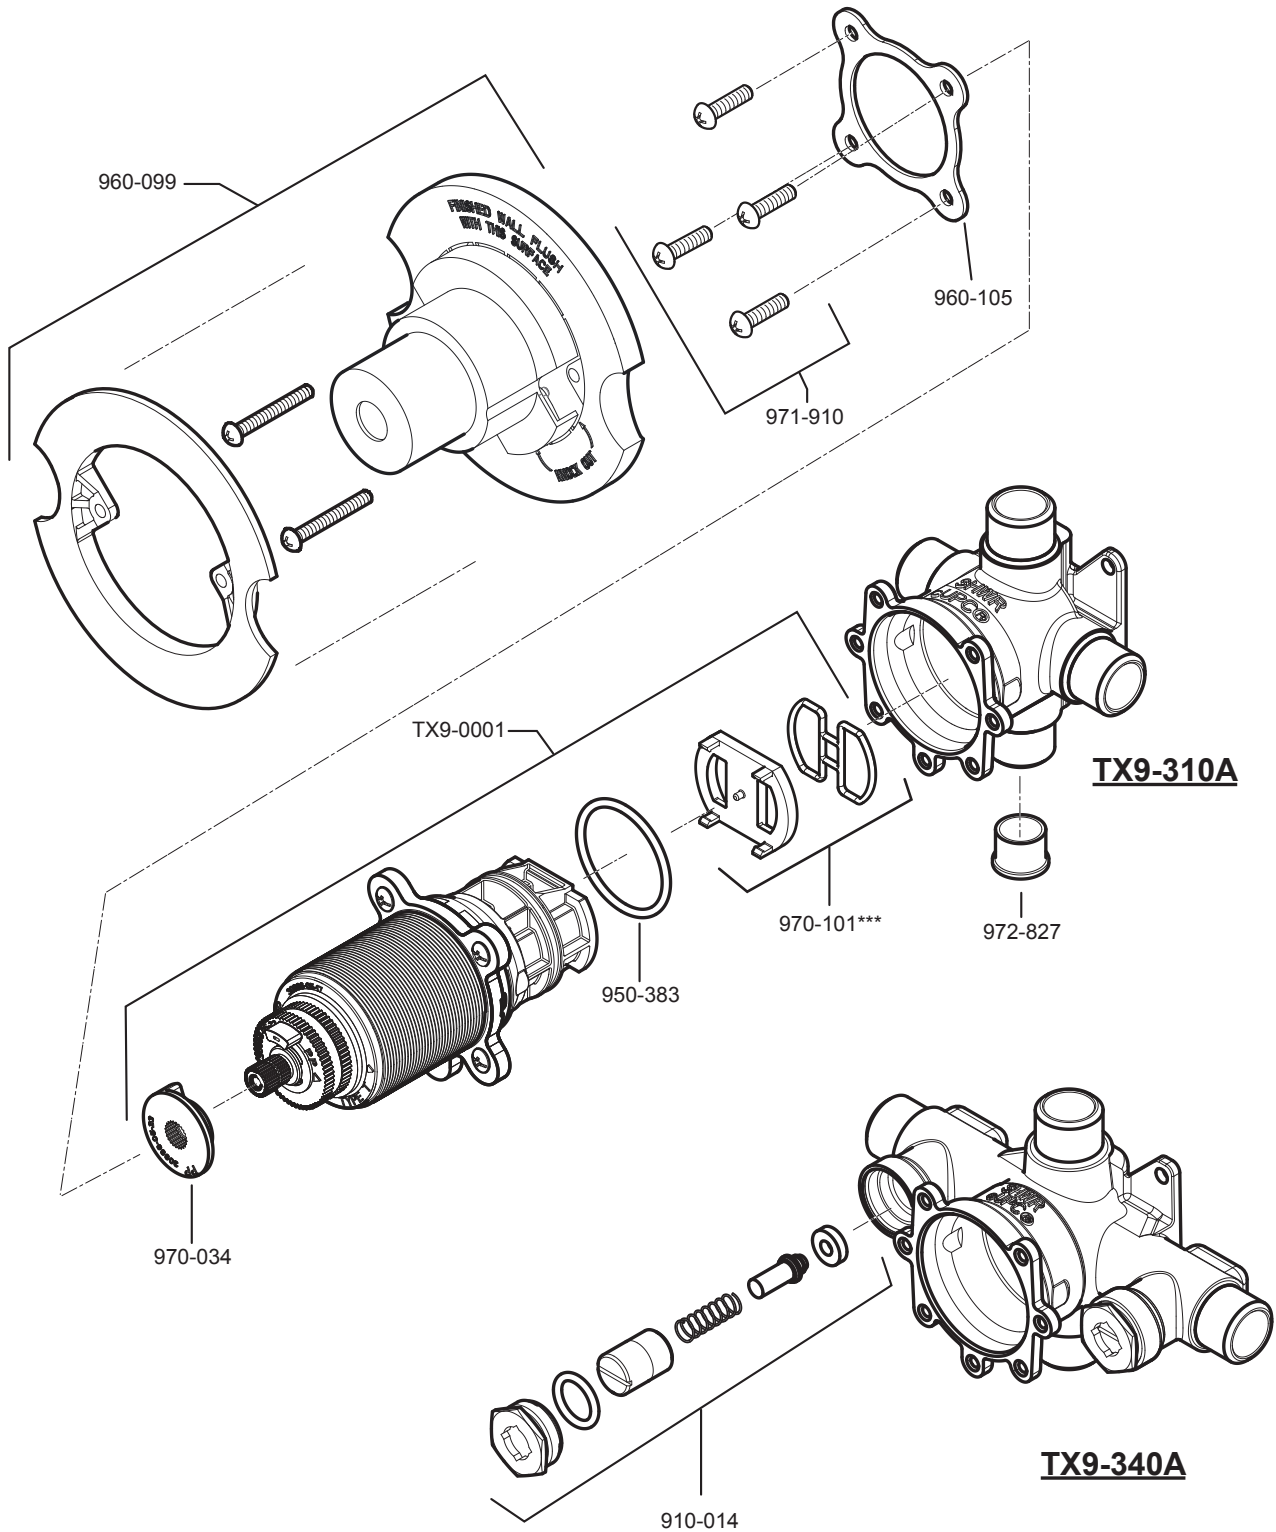

Parts Explosion • Despiece de piezas • Vue éclatée des pièces

*** 970-101 is required for bodies 2" deep (see next page)
 970-101 se requiere para cuerpos 2" de profundidad (véase la página siguiente)
 970-101 est nécessaire pour corps 2" de profondeur (voir page suivante)