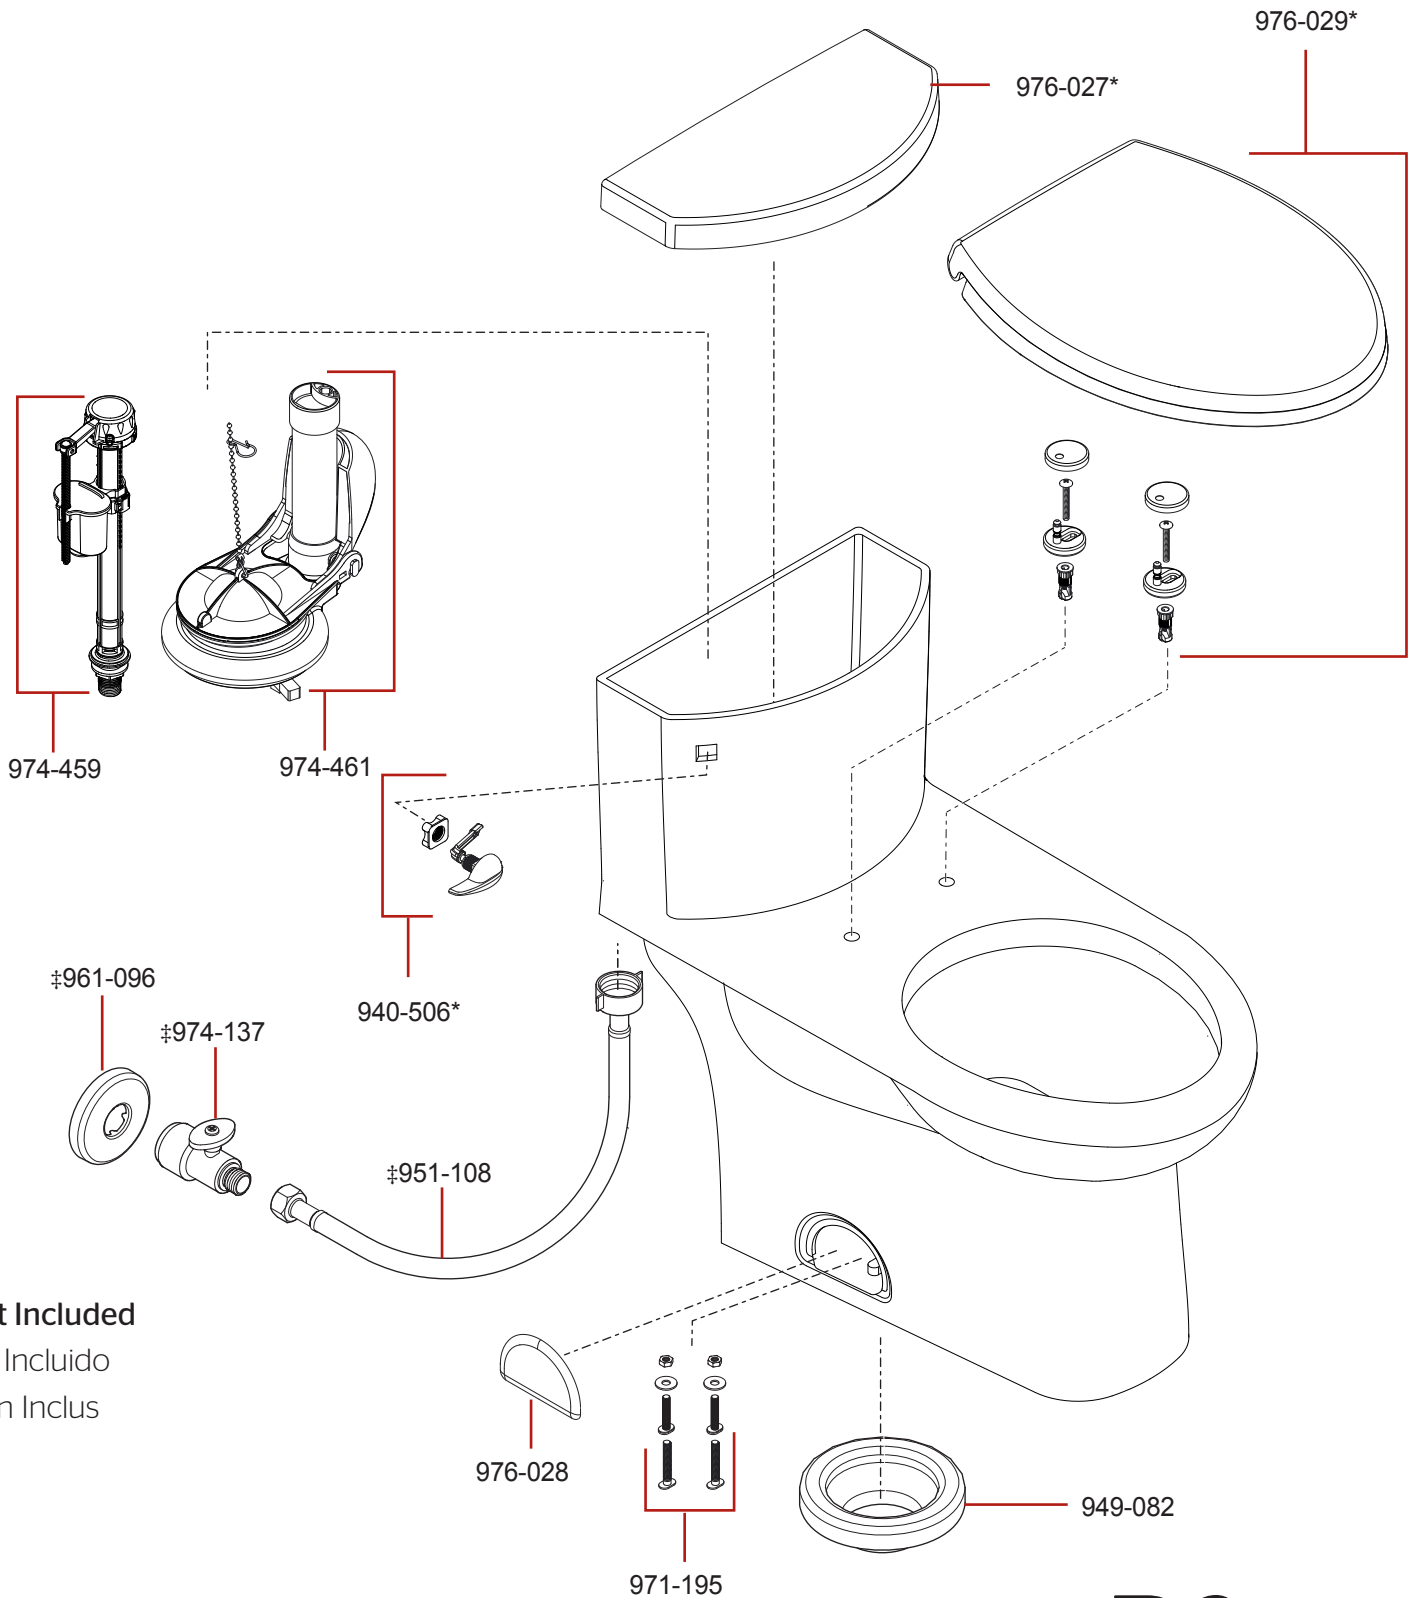

Parts Explosion • Despiece de piezas • Vue éclatée des pièces

‡ Not Included
 ‡ No Incluido
 ‡ Non Inclus

	English	Español	Français
*	Replace * with Finish Letter	Sustitue * con la letra de acabado	Remplace * avec la lettre de finition
A	Polished Chrome	Cromo Pulido	Chrome Poli
W	White	Blanco	Blanc

Pfister®

19701 DaVinci
 Lake Forest, CA 92610
 Phone: 1-800-340-7608
www.pfisterfaucets.ca

Spectrum Brands | Hardware & Home Improvement