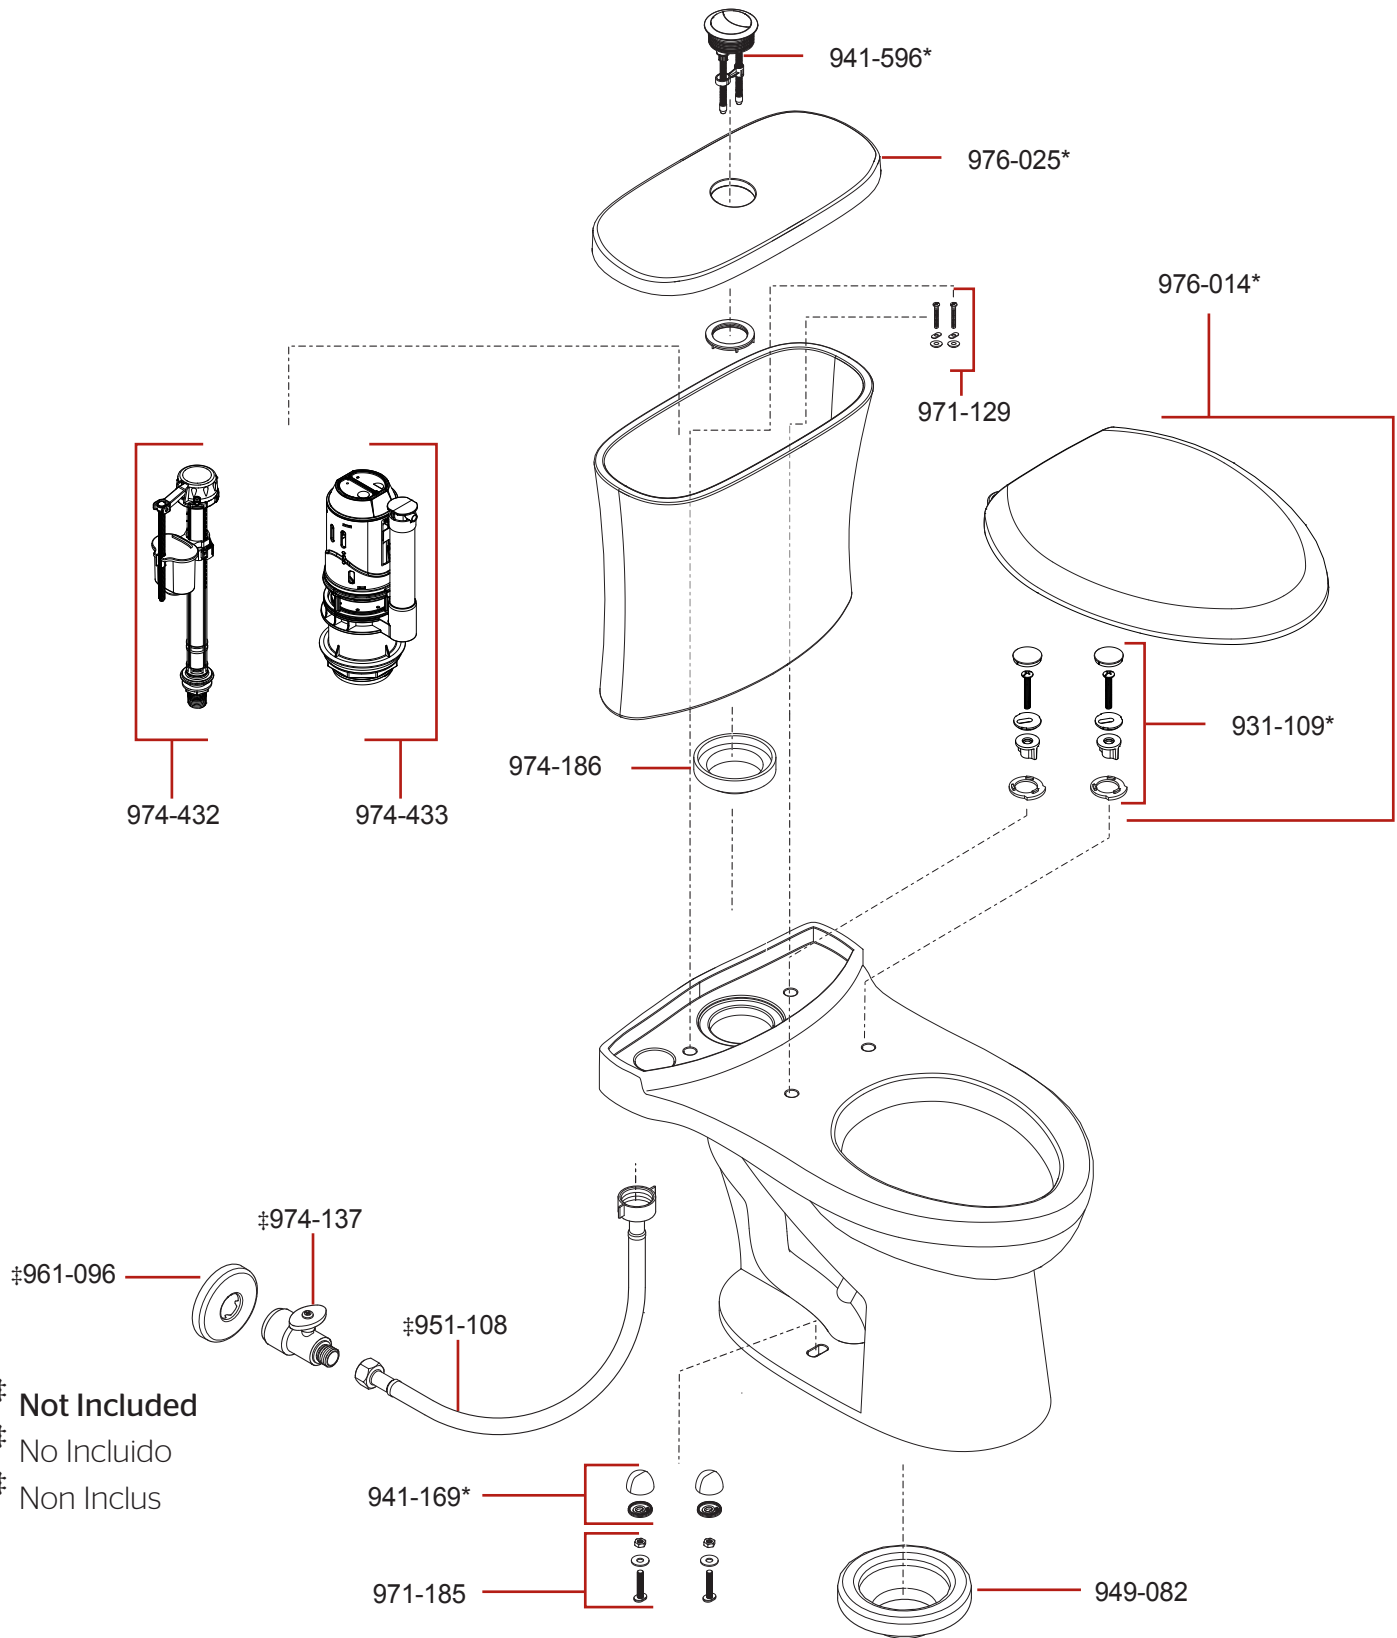

Parts Explosion • Despiece de piezas • Vue éclatée des pièces

‡ Not Included
 ‡ No Incluido
 ‡ Non Inclus

	English	Español	Français
*	Replace * with Finish Letter	Sustitue * con la letra de acabado	Remplace * avec la lettre de finition
A	Polished Chrome	Cromo Pulido	Chrome Poli
W	White	Blanco	Blanc

Pfister®

19701 DaVinci
 Lake Forest, CA 92610
 Phone: 1-800-Pfaucet
www.pfisterfaucets.com

Spectrum Brands | Hardware & Home Improvement