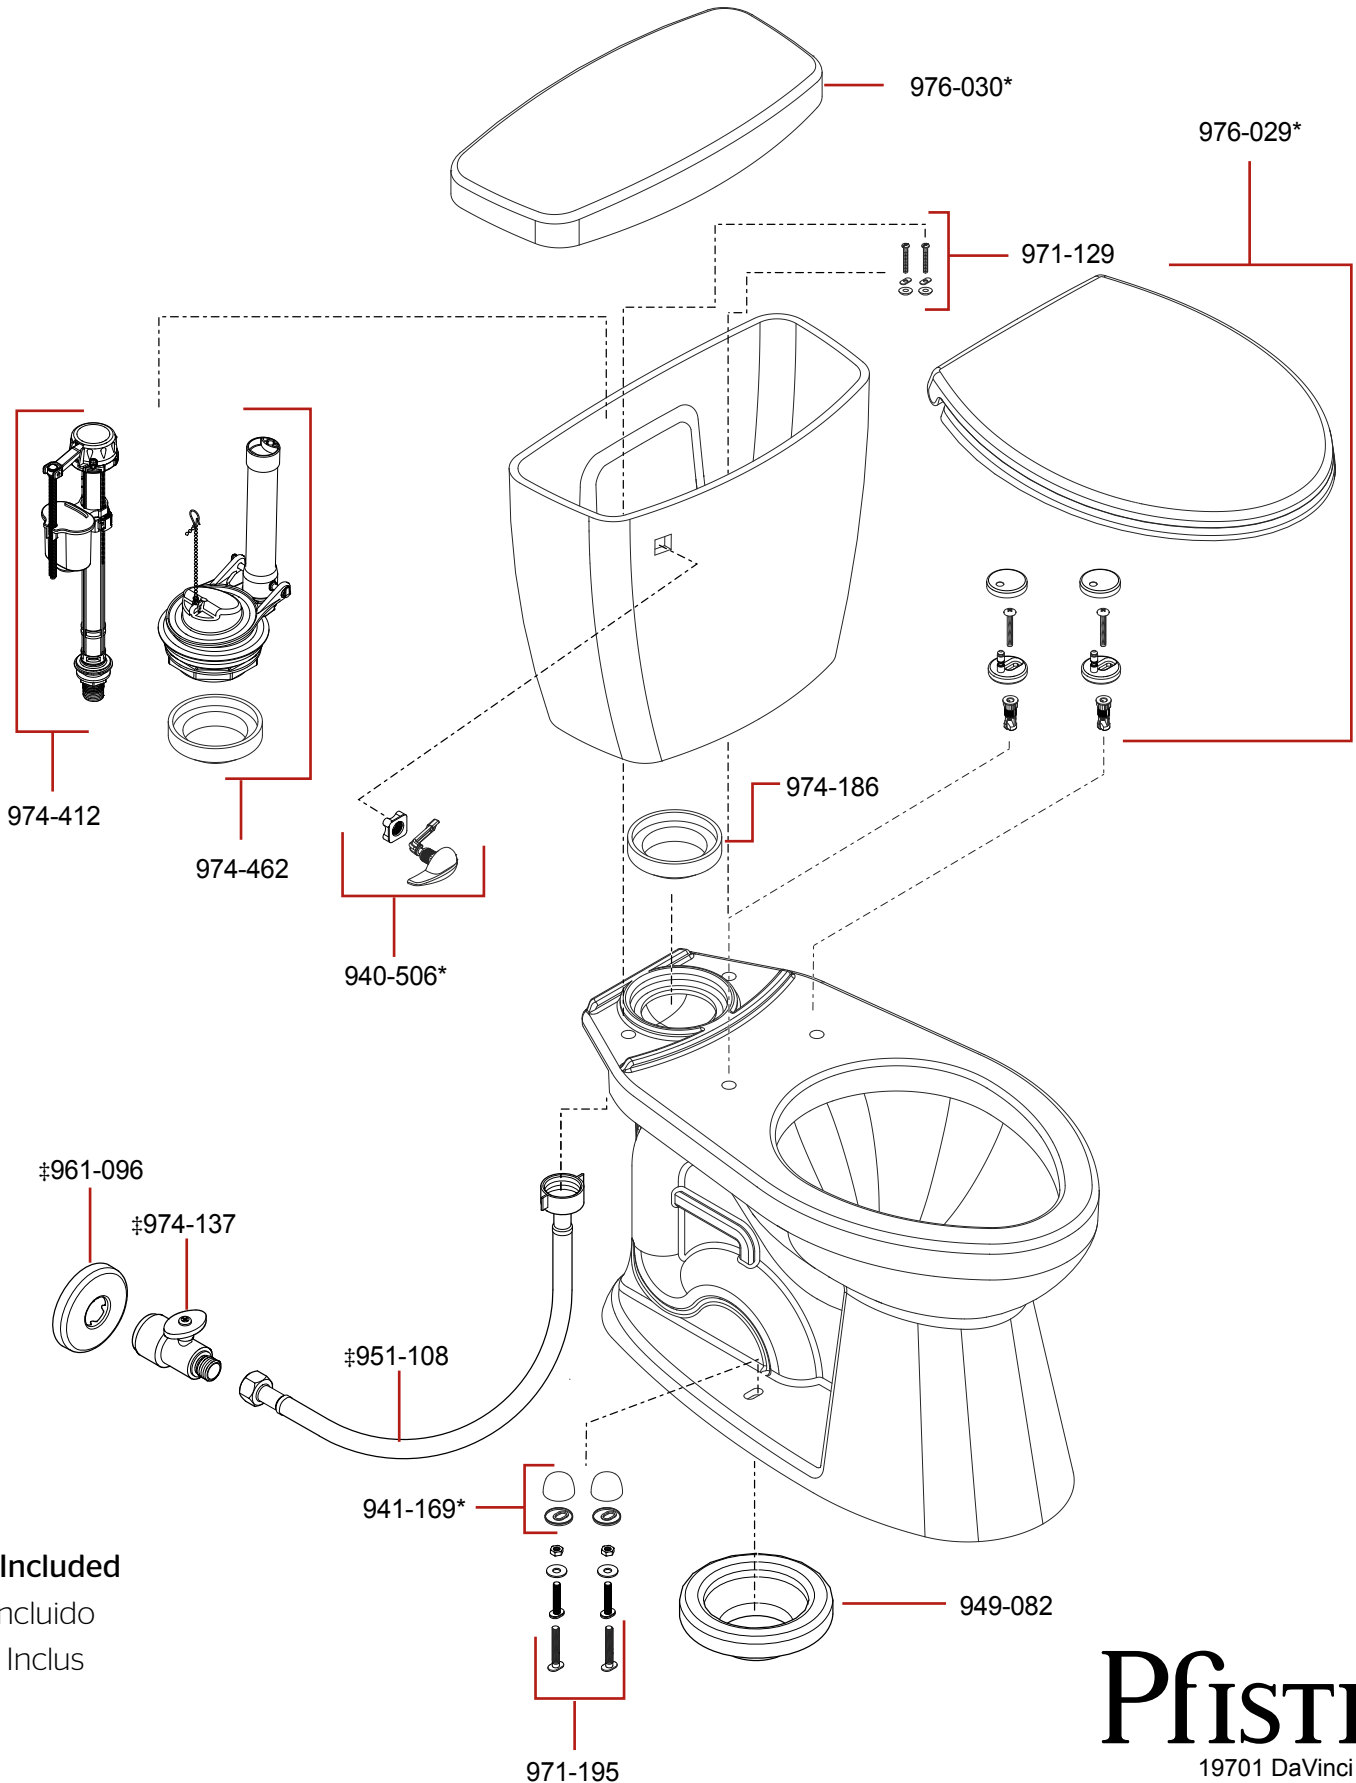

Parts Explosion • Despiece de piezas • Vue éclatée des pièces

- ‡ Not Included
- ‡ No Incluido
- ‡ Non Inclus

	English	Español	Français
*	Replace * with Finish Letter	Sustitue * con la letra de acabado	Remplace * avec la lettre de finition
A	Polished Chrome	Cromo Pulido	Chrome Poli
W	White	Blanco	Blanc

Pfister®

19701 DaVinci
 Lake Forest, CA 92610
 Phone: 1-800-7608
www.pfisterfaucets.ca

Spectrum Brands | Hardware & Home Improvement