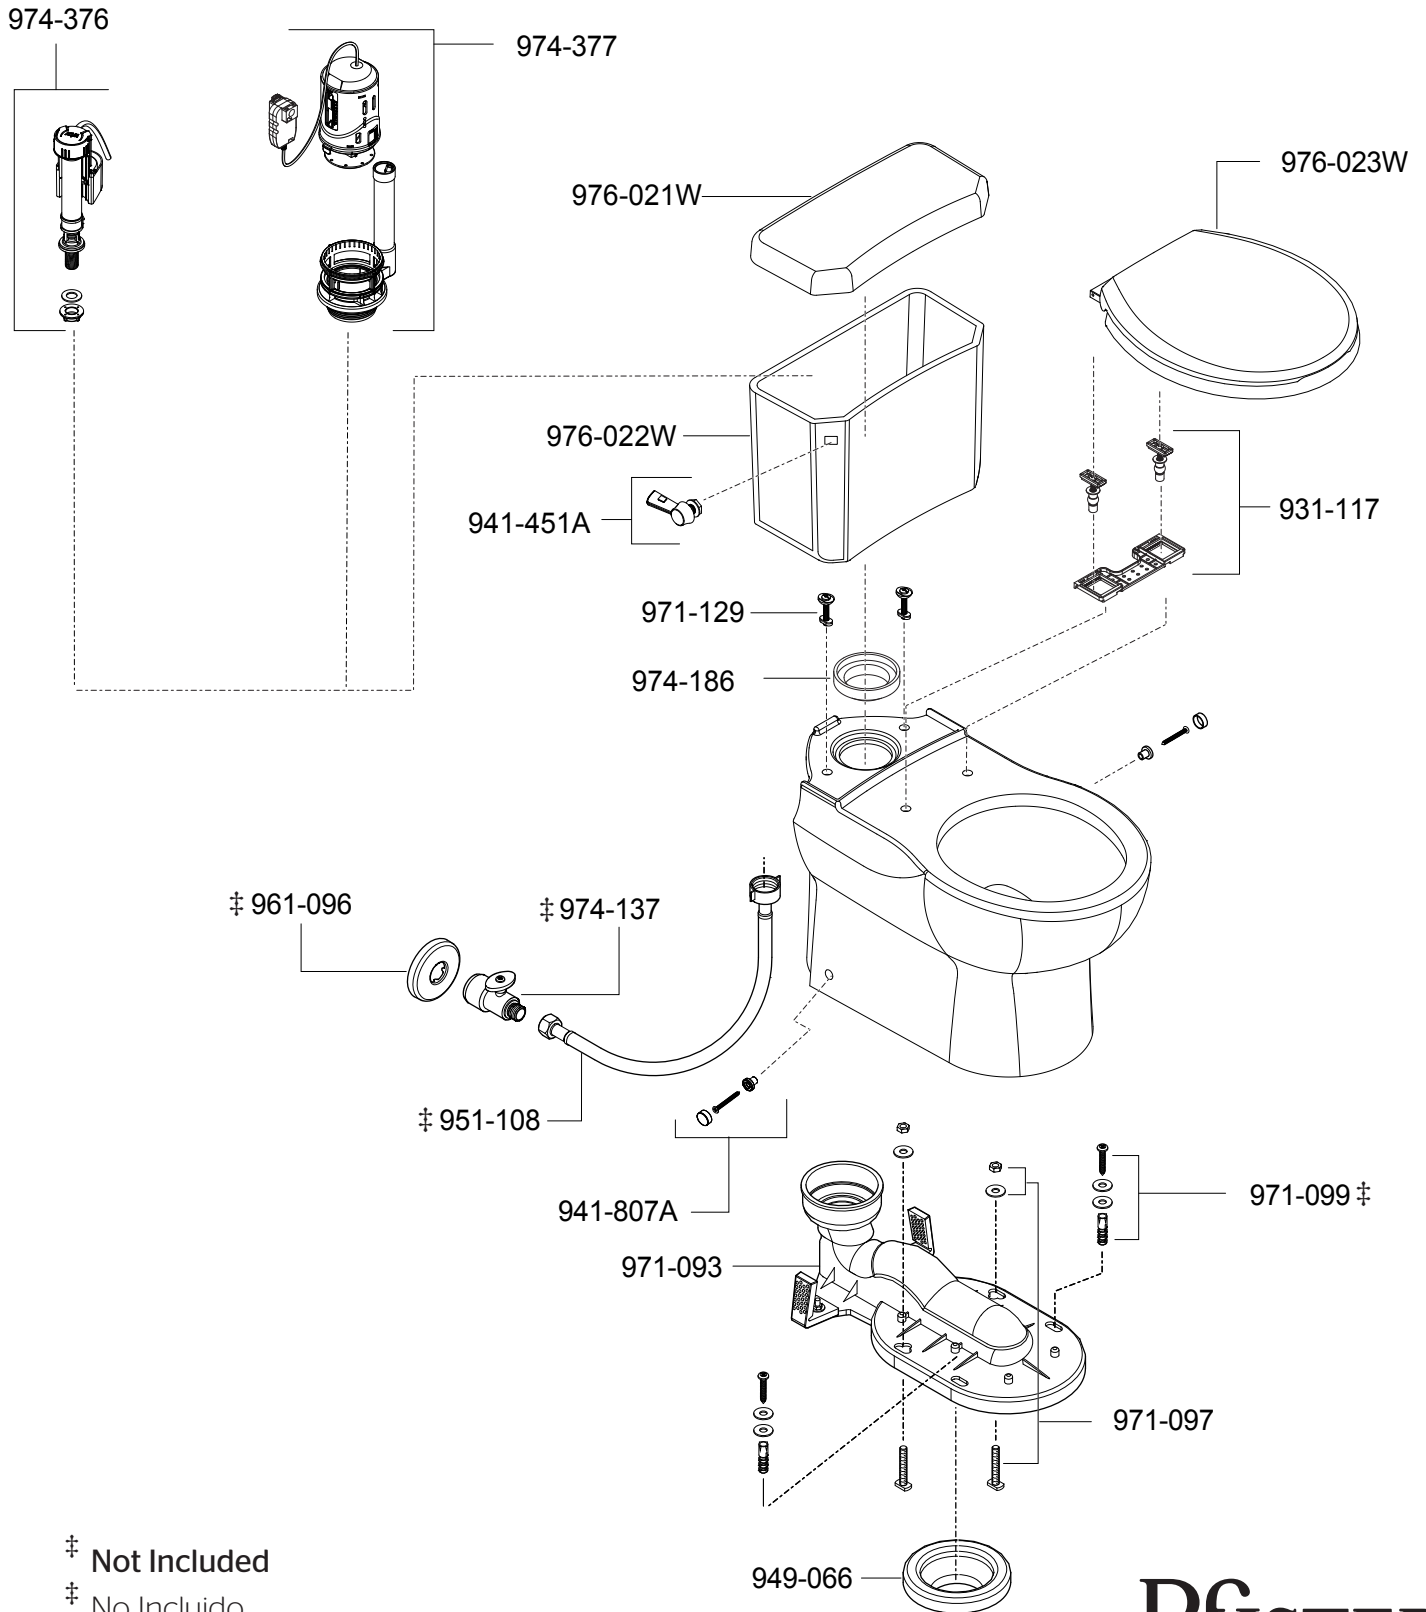

Parts Explosion • Despiece de piezas • Vue éclatée des pièces

‡ Not Included  
 ‡ No Incluido  
 ‡ Non Inclus

	English	Español	Français
A	Polished Chrome	Cromo Pulido	Chrome Poli
W	White	Blanco	Blanc

**Pfister®**

19701 DaVinci  
 Lake Forest, CA 92610  
 Phone: 1-800-Pfaucet  
[www.pfisterfaucets.com](http://www.pfisterfaucets.com)

**Spectrum** Brands | Hardware & Home Improvement