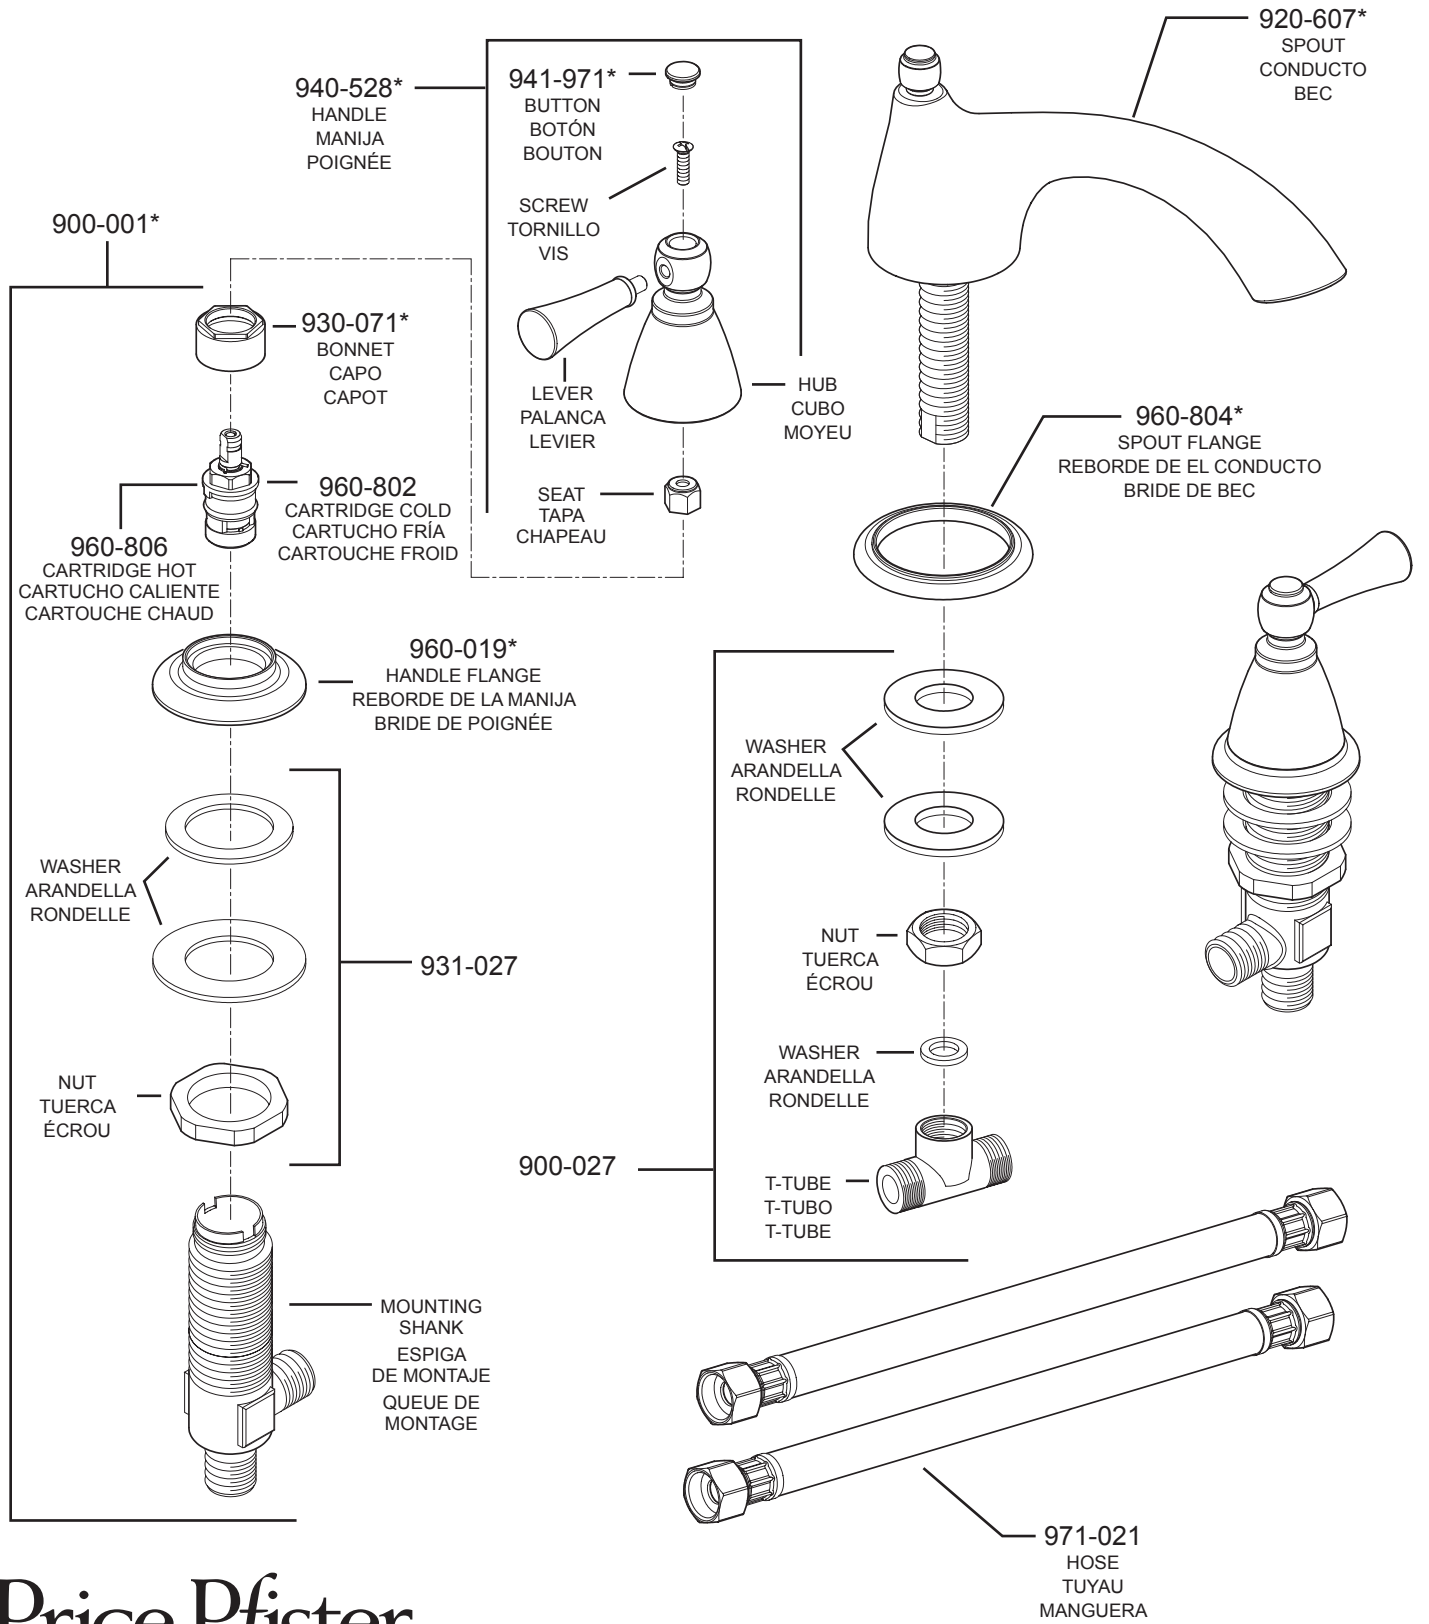

■ WR2 -7 ■

Price Pfister®

19701 DaVinci
Lake Forest, CA 92610
Phone: 1-800-Pfaucet
www.pricepfister.com

A **BLACK & DECKER** COMPANY

	English	Español	Français
*	Letter Designates Finish	La Letra Indica el Terminado	La Lettre Designe La Fini
A	Polished Chrome	Cromo Pulido	Chrome Poli