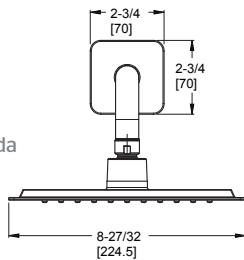

WARRANTY / GARANTÍA

- Finish and Function Lifetime Warranty
- Garantía de Acabado y Función de por vida

PROJECT / PROYECTO: _____

CONTRACTOR / CONTRATISTA: _____

NOTES / NOTAS: _____

Pfister™

www.pfisterfaucets.com/international
A Division of Spectrum Brands, Inc.
19701 DaVinci
Lake Forest, CA 92610 USA