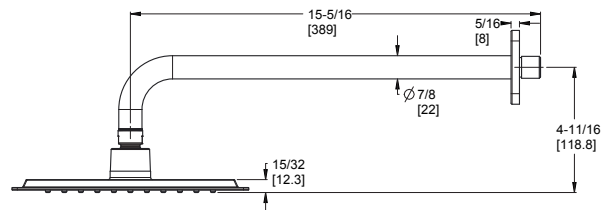

WARRANTY / GARANTÍA

- Finish and Function Lifetime Warranty
- Garantía de Acabado y Función de por vida

PROJECT / PROYECTO: _____

CONTRACTOR / CONTRATISTA: _____

NOTES / NOTAS: _____

Pfister™

www.pfisterfaucets.com/international
A Division of Spectrum Brands, Inc.
19701 DaVinci
Lake Forest, CA 92610 USA