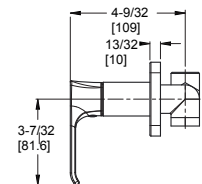

WARRANTY / GARANTÍA

- Finish and Function Lifetime Warranty
- Garantía de Acabado y Función de por vida

PROJECT / PROYECTO: _____

CONTRACTOR / CONTRATISTA: _____

NOTES / NOTAS: _____

Pfister™

www.pfisterfaucets.com/international
A Division of Spectrum Brands, Inc.
19701 DaVinci
Lake Forest, CA 92610 USA