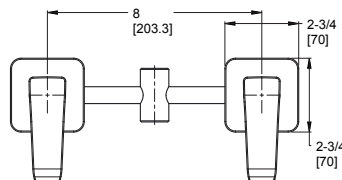

WARRANTY / GARANTÍA

- Finish and Function Lifetime Warranty
- Garantía de Acabado y Función de por vida

PROJECT / PROYECTO: _____

CONTRACTOR / CONTRATISTA: _____

NOTES / NOTAS: _____

Pfister™

www.pfisterfaucets.com/international
A Division of Spectrum Brands, Inc.
19701 DaVinci
Lake Forest, CA 92610 USA