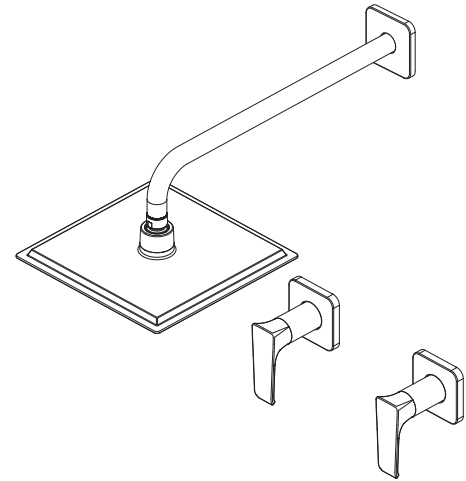

801-BACC

Two Handles Shower Only with Valve

Mezcladora de dos manijas para ducha con válvula

Chrome / Cromo Pulido

FEATURES / CARACTERÍSTICAS

- All Metal Construction
- EZ Clean™
- Raincan Showerhead
- Pforever Seal Ceramic Disc Valve: Features Advanced Ceramic Disc Valve Technology with a Never Leak Guarantee
- Construcción 100% metálica
- EZ Clean™
- Cabeza de ducha grande con diseño plano tipo lluvia
- Válvula de disco cerámico con tecnología avanzada y garantía de cero fugas