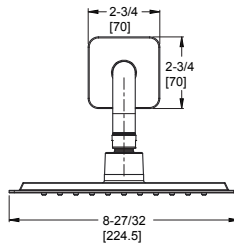

WARRANTY / GARANTÍA

- Finish and Function Lifetime Warranty
- Garantía de Acabado y Función de por vida

PROJECT / PROYECTO: _____

CONTRACTOR / CONTRATISTA: _____

NOTES / NOTAS: _____