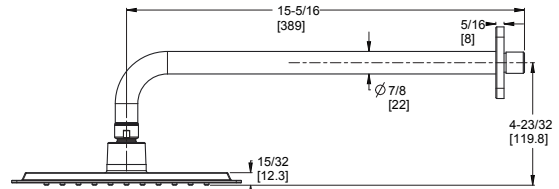

WARRANTY / GARANTÍA

- Finish and Function Lifetime Warranty
- Garantía de Acabado y Función de por vida

PROJECT / PROYECTO: _____

CONTRACTOR / CONTRATISTA: _____

NOTES / NOTAS: _____