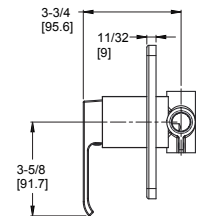

WARRANTY / GARANTÍA

- Finish and Function Lifetime Warranty
- Garantía de Acabado y Función de por vida

PROJECT / PROYECTO: _____

CONTRACTOR / CONTRATISTA: _____

NOTES / NOTAS: _____