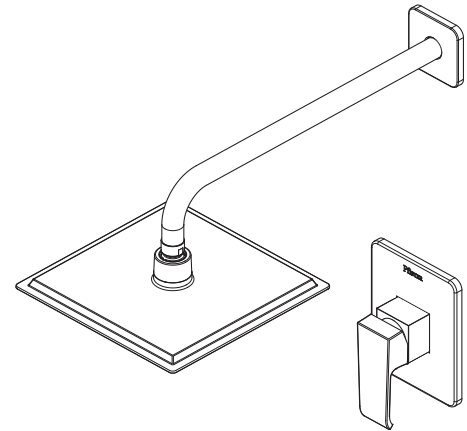

8P5-BACC

Single Control Shower Only with Valve

Mezcladora Monocomando para Ducha con Válvula

Chrome / Cromo Pulido

FEATURES / CARACTERÍSTICAS

- All Metal Construction
- EZ Clean™
- Raincan Showerhead
- Pforever Seal Ceramic Disc Valve: Features Advanced Ceramic Disc Valve Technology with a Never Leak Guarantee
- Construcción 100% metálica
- EZ Clean™
- Cabeza de ducha grande con diseño plano tipo lluvia
- Válvula de presión estándar de 3 puertos, con disco cerámico de 35mm de tecnología avanzada y garantía de cero fugas.