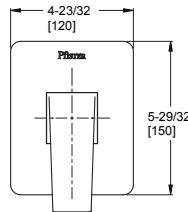

WARRANTY / GARANTÍA

- Finish and Function Lifetime Warranty
- Garantía de Acabado y Función de por vida

PROJECT / PROYECTO: _____

CONTRACTOR / CONTRATISTA: _____

NOTES / NOTAS: _____