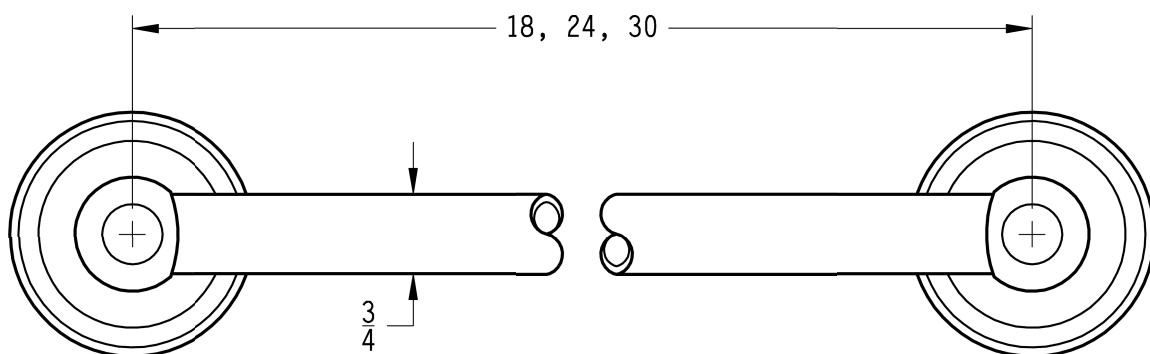

Features	<i>BTB-C1CB</i>	<i>BTB-C1CC</i>	<i>BTB-C1CK</i>	<i>BTB-C1KK</i>	<i>BTB-C1PK</i>	<i>BTB-C1PP</i>	<i>BTB-C1ZZ</i>	<i>BTB-C2CB</i>	<i>BTB-C2CC</i>	<i>BTB-C2CK</i>	<i>BTB-C2EE</i>	<i>BTB-C2KK</i>	<i>BTB-C2PK</i>	<i>BTB-C2PP</i>	<i>BTB-C2UU</i>	<i>BTB-C2ZZ</i>	<i>BTB-C3CB</i>	<i>BTB-C3CC</i>	<i>BTB-C3CK</i>	<i>BTB-C3KK</i>	<i>BTB-C3PK</i>	<i>BTB-C3PP</i>	<i>BTB-C3ZZ</i>
18" Towel Bar	x	x	x	x	x	x	x																
24" Towel Bar								x	x	x	x	x	x	x	x	x							
30" Towel Bar																	x	x	x	x	x	x	x
Step-By-Step Installation Instructions	x	x	x	x	x	x	x	x	x	x	x	x	x	x	x	x	x	x	x	x	x	x	
Pforever Warranty®	x	x	x	x	x	x	x	x	x	x	x	x	x	x	x	x	x	x	x	x	x	x	

Dimensions are in Inches

1-800-PFAUCET www.pricepfister.com
19701 DaVinci, Lake Forest, CA 92610
01/8/03

Price Pfister®
Pf Pfreshest Ideas in Pf faucets.

SS-BTB-01