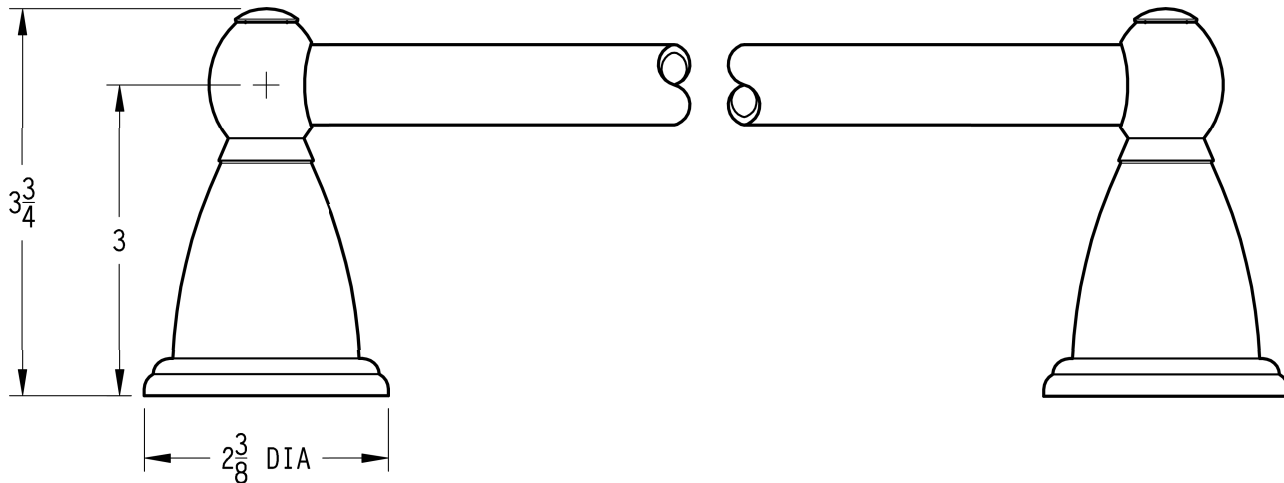

Features	<i>BTB-C1CB</i>	<i>BTB-C1CC</i>	<i>BTB-C1CK</i>	<i>BTB-C1KK</i>	<i>BTB-C1PK</i>	<i>BTB-C1PP</i>	<i>BTB-C1ZZ</i>	<i>BTB-C2CB</i>	<i>BTB-C2CC</i>	<i>BTB-C2CK</i>	<i>BTB-C2EE</i>	<i>BTB-C2KK</i>	<i>BTB-C2PK</i>	<i>BTB-C2PP</i>	<i>BTB-C2UU</i>	<i>BTB-C2ZZ</i>	<i>BTB-C3CB</i>	<i>BTB-C3CC</i>	<i>BTB-C3CK</i>	<i>BTB-C3KK</i>	<i>BTB-C3PK</i>	<i>BTB-C3PP</i>	<i>BTB-C3ZZ</i>
18" Towel Bar	x	x	x	x	x	x	x																
24" Towel Bar								x	x	x	x	x	x	x	x	x							
30" Towel Bar																	x	x	x	x	x	x	x
Step-By-Step Installation Instructions	x	x	x	x	x	x	x	x	x	x	x	x	x	x	x	x	x	x	x	x	x	x	
Pforever Warranty®	x	x	x	x	x	x	x	x	x	x	x	x	x	x	x	x	x	x	x	x	x	x	

Dimensions are in Inches

1-800-PFAUCET www.pricepfister.com
19701 DaVinci, Lake Forest, CA 92610
01/8/03

Price Pfister®
Pf Pfreshest Ideas in Pf faucets.

SS-BTB-01