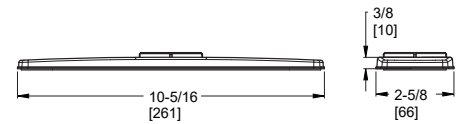

Dimensions

Optional Aerators Available	
GPM	Part Number
1.0 GPM	941-4440
1.5 GPM	941-683

Optional Deckplate 961-285*

Ø1-3/8 Min to Ø1-1/2 Max. Deck Hole Openings