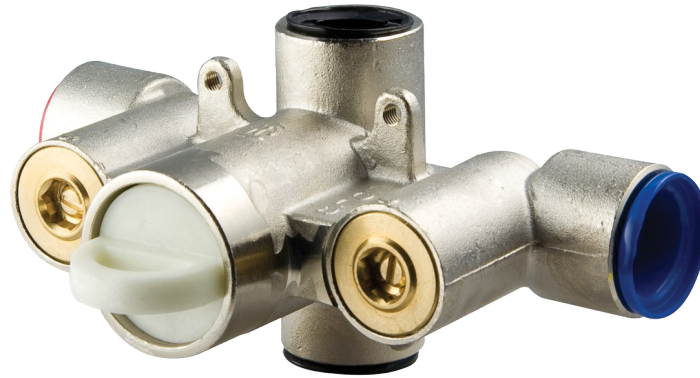

PRO GRADE

Pfister

Soupape de commande brute de 3/4 po pour baignoires et douches avec bouchon

OT8-410A

non-fini
$519.00 MSRP

Quantity
2

Avec plus de 100 ans d'expérience en création de robinets et d'accessoires de grande qualité, offrant une valeur, un style et une qualité d'innovation exceptionnels, Pfister est un nom de confiance et un chef de file dans le monde de la plomberie. C'est l'expérience qui compte. La vôtre et la nôtre.

Benefits & Certifications

Advanced Install

All Metal Construction

- Installation à un trou
- **WARNING:** This product can expose you to chemicals including Lead, which is known to the State of California to cause cancer and birth defects or other reproductive harm. For more information go to www.P65Warnings.ca.gov.
- Comprend uniquement le corps d'appareil de robinetterie, la cartouche doit être achetée séparément
- Sorties et entrées NPT femelles 3/4 po

Code Compliance

- PF Warranty